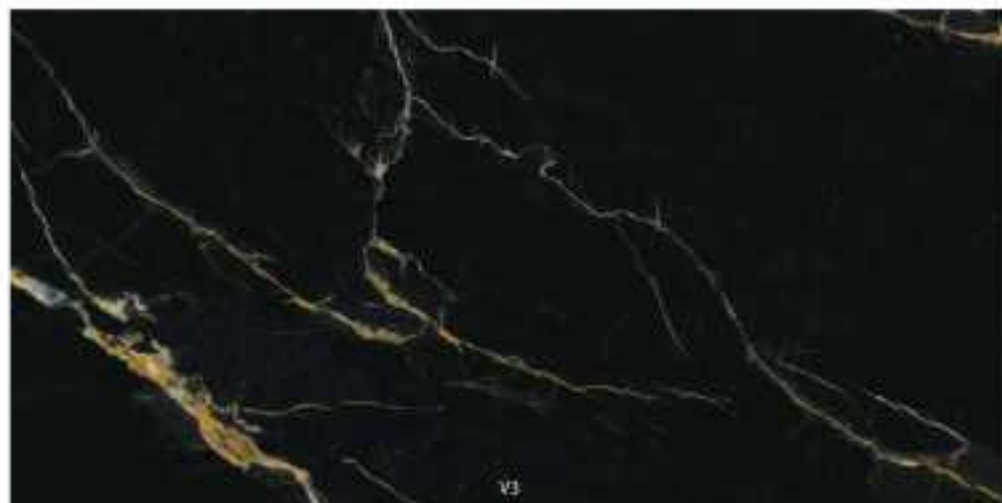

Advantages of Porcelain Tile:

Vantaggi della piastrella di porcellana / Преимущества керамической плитки / مزایای کاشی پورسلانی / مزایای کاشی پورسلانی

MADERA COLLECTION

Tile:

Piastrella / Плитка / کاشی / کاشی

Polished

Madera Design