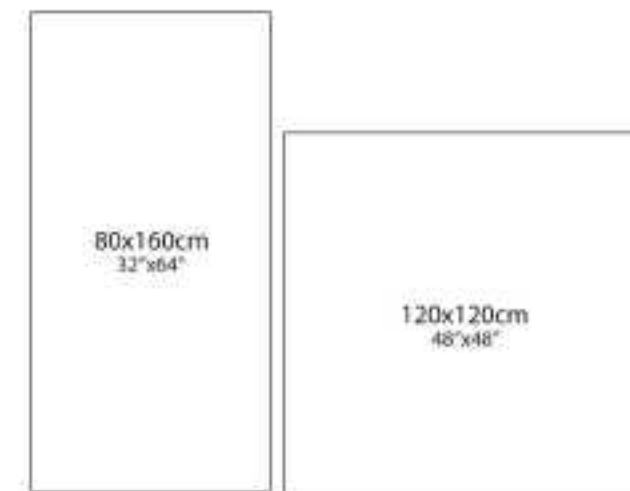

Actual View:

Vista attuale / Фактический вид / دید واقعی / دید واقعی

Match color with:

Abbinare colore con / Соответствовать цвету с / هماهنگی رنگی با / تطبیق رنگ مع

Sizes:

Misure / Размеры / اندازه / اندازه