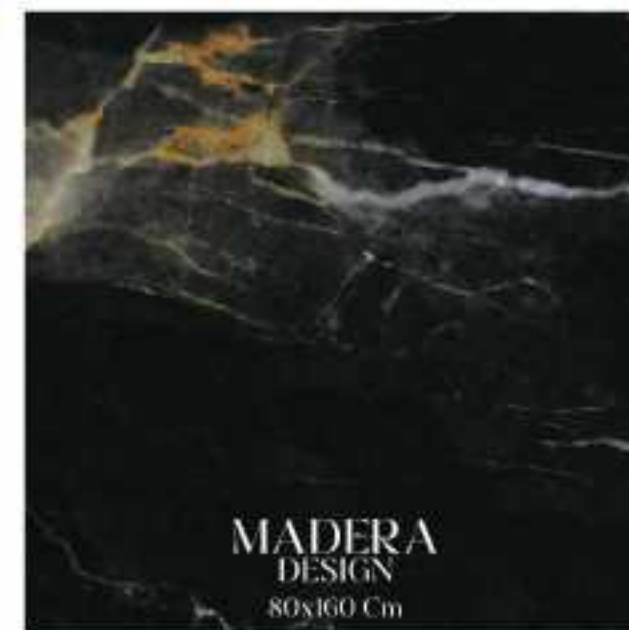

WALL
EMEEN GRAY LINE-RUSTIC
Parnian Moon 60x120cm

FLOOR
ROCKVEL LIGHT GRAY
Parnian Plus 60x60cm

Tile Gallery

GALLERIA DI PIETRE / ГАЛЕРЕЯ ПЛИТКИ / معرض البساط / گالری کاشی

EVERYDAY CLEANING AND CARE

نظافت و مراقبت روزانه / التنظيف والرعاية اليومية / PULIZIA E CURA QUOTIDIANA / ЕЖЕДНЕВНАЯ УБОРКА И УХОД