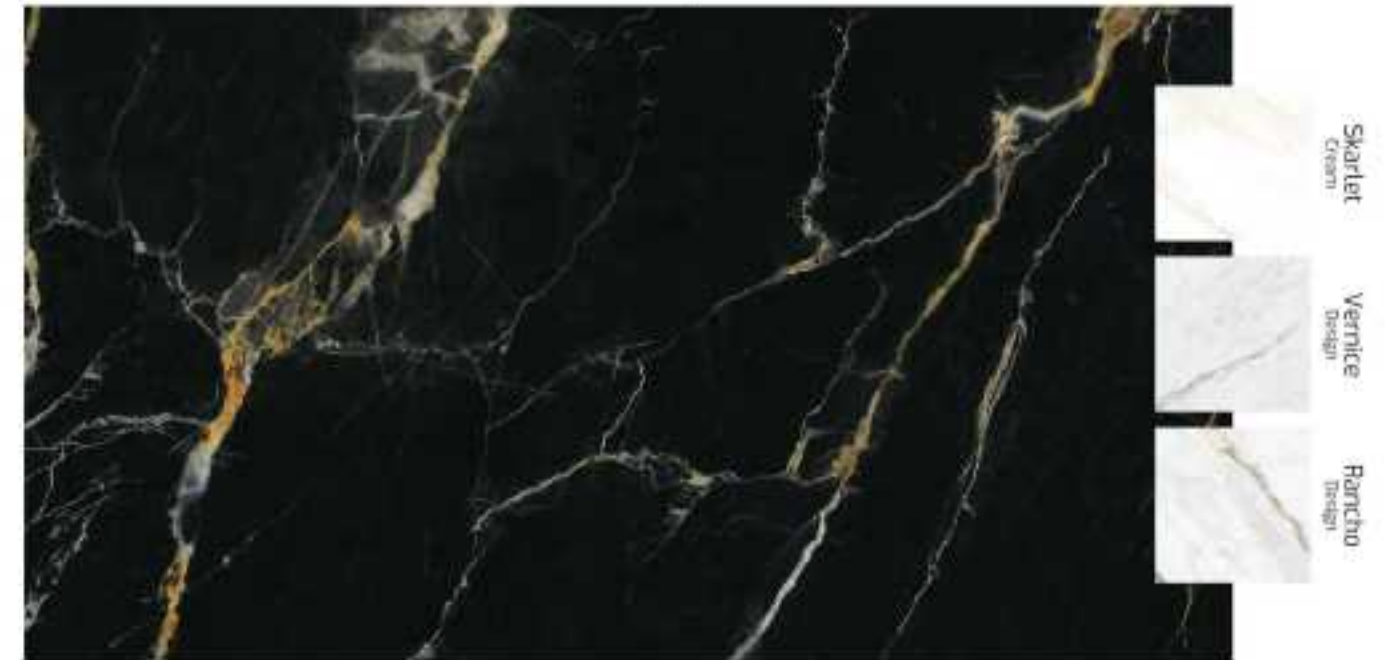

Match color with:

Abbinare colore con / Соответствовать цвету с / هماهنگی رنگی با / تطبیق رنگ با