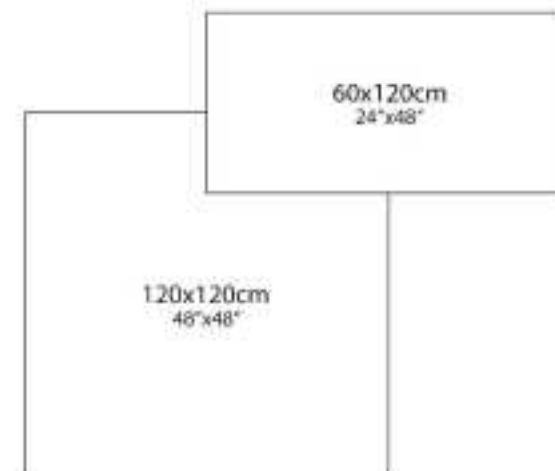

Sizes:

Misure / Измерения / المقياس