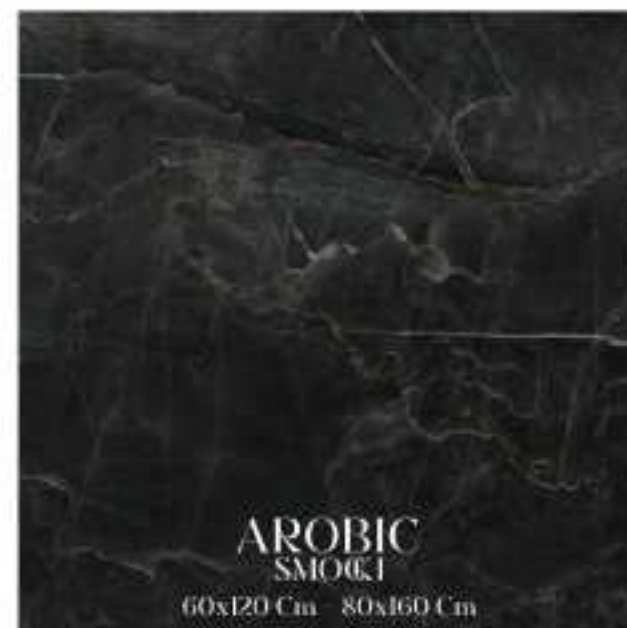

WALL
EMEEN GRAY LINE-RUSTIC
Parnian Moon 60x120cm

FLOOR
ROCKVEL LIGHT GRAY
Parnian Plus 60x60cm

Tile Gallery

GALLERIA DI PIETRE / ГАЛЕРЕЯ ПЛИТКИ / معرض البساط / گالری کاشی

EVERYDAY CLEANING AND CARE

نظافت و مراقبت روزانه / التنظيف والرعاية اليومية / PULIZIA E CURA QUOTIDIANA / ЕЖЕДНЕВНАЯ УБОРКА И УХОД