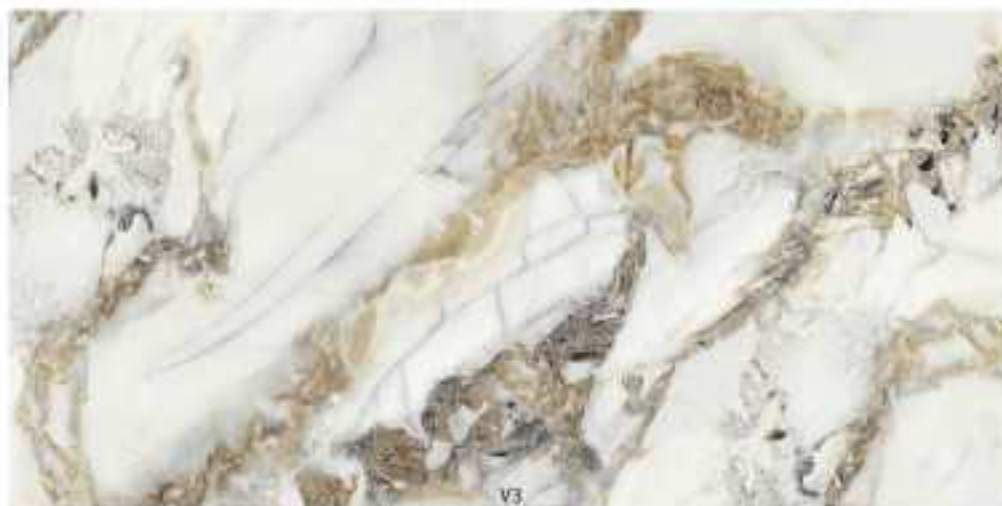

Advantages of Porcelain Tile:

Vantaggi della piastrella di porcellana / Преимущества керамической плитки / مزایای کاشی پرسلانی / مزایای کاشی پرسلانی

SIMFONI COLLECTION

Tile:

Piastrella / Плитка / کاشی / کاشی

Polished

Simfoni Design