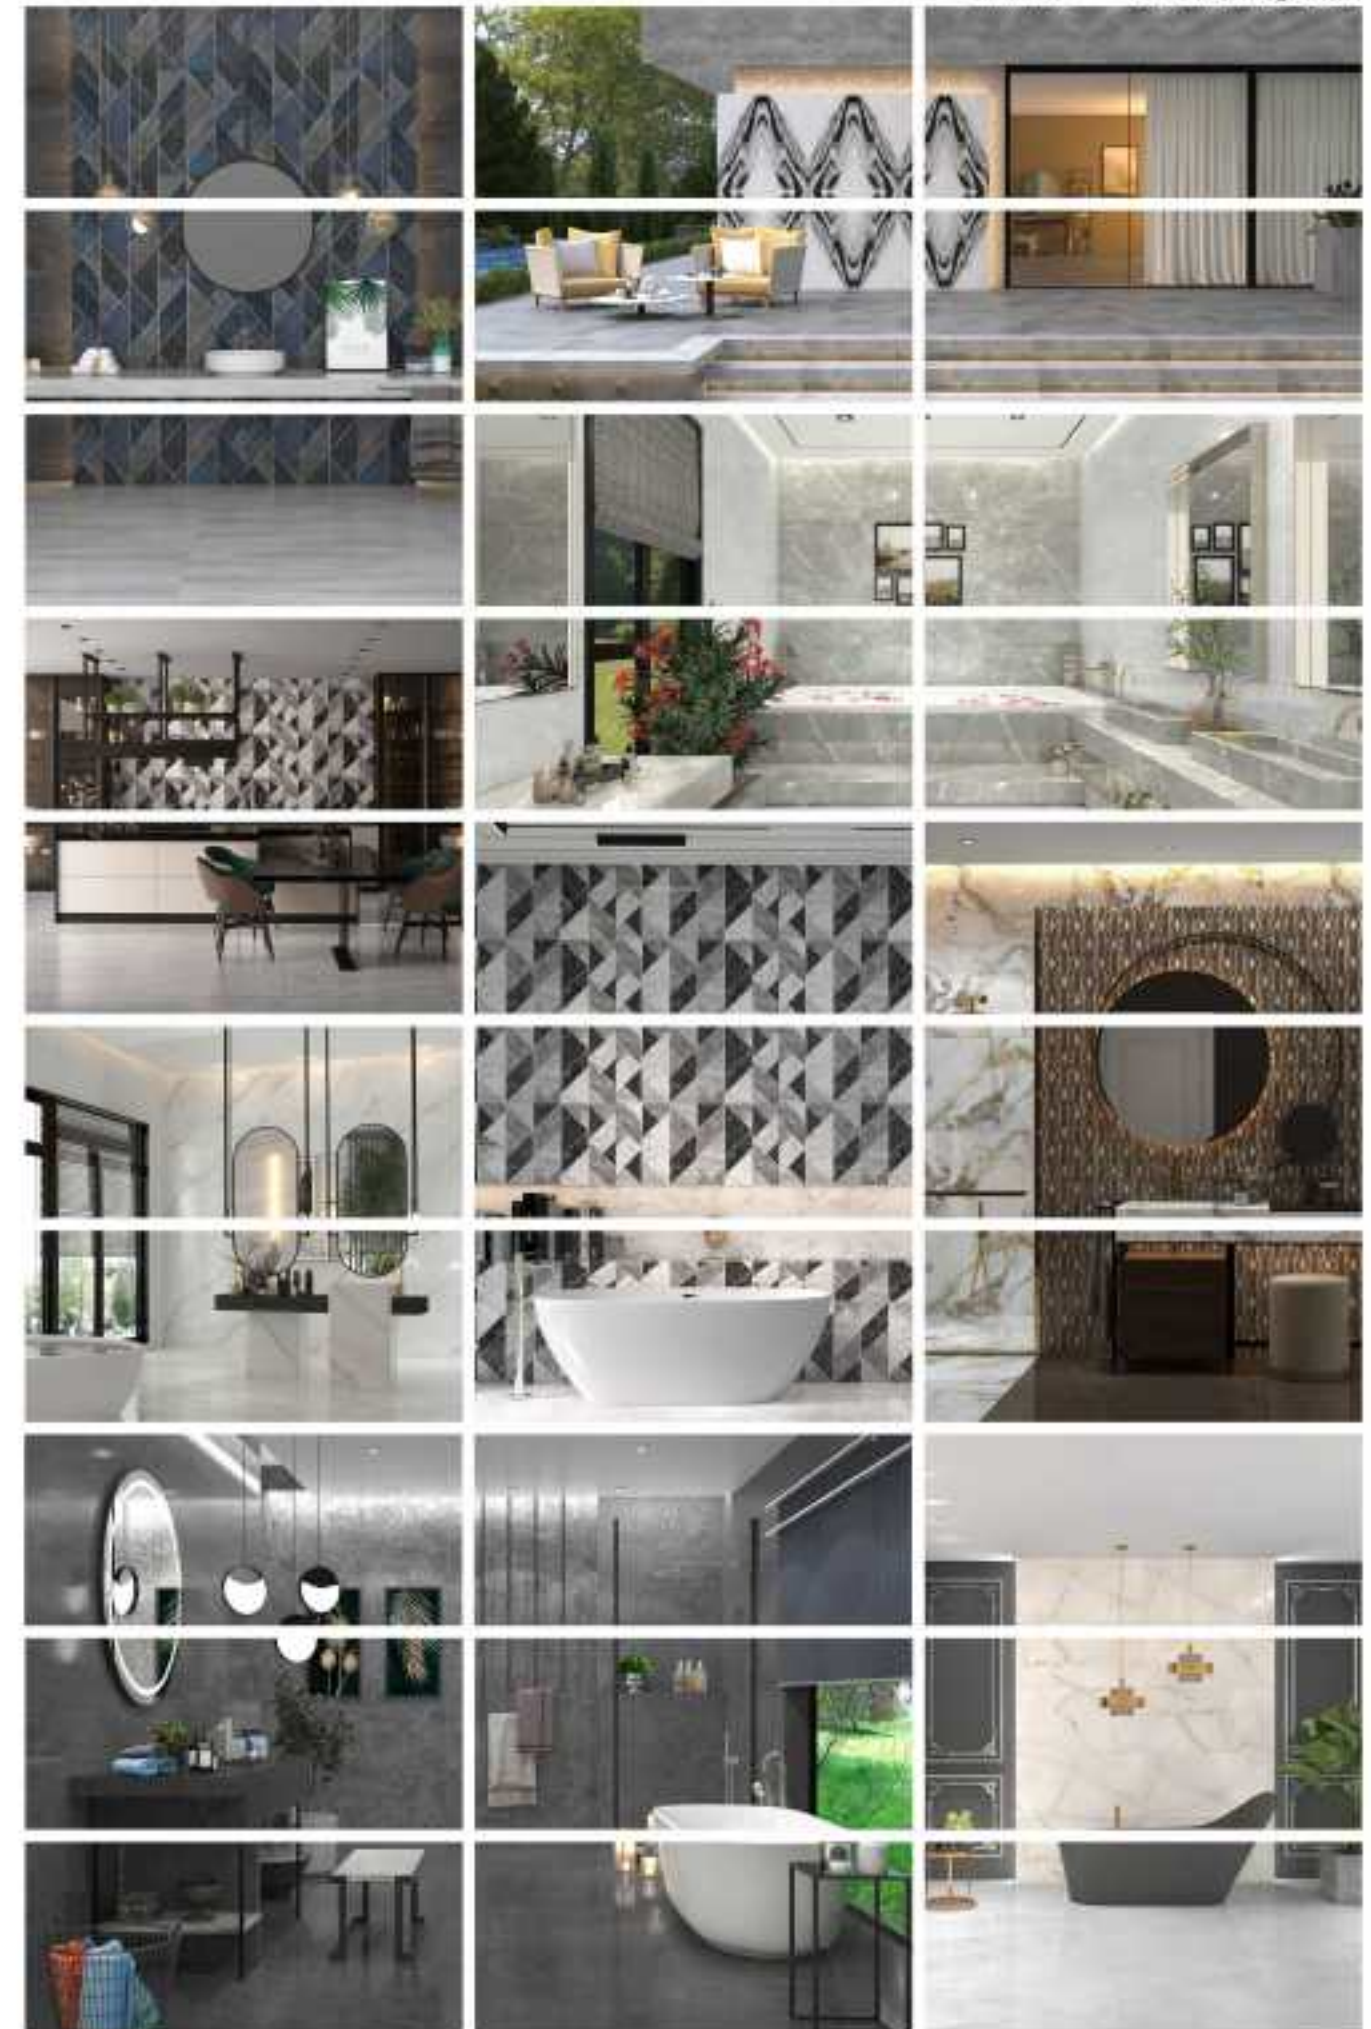

25 YEARS OF EXPERIENCE

25 ANNI DI ESPERIENZA / 25 ЛЕТ ОПЫТА / ۲۵ سال تجربه / ۲۵ عامًا من الخبرة

Parnian Tile, with 25 years of successful experience, is recognized as one of the premier tile and ceramic producers in the region. Focusing on details and quality, Parnian Tile offers products that enhance beauty and add value to both interior and exterior environments. Since its inception, Parnian has been committed to producing innovative designs and utilizing advanced technologies. This capability of combining beauty and quality has established Parnian Tile products as a symbol of commitment to quality and design proficiency in the tile and ceramic industry.

Parnian Tile, con 25 anni di esperienza di successo, è riconosciuta come uno dei principali produttori di piastrelle e ceramiche nella regione. Concentrandosi su dettagli e qualità, Parnian Tile offre prodotti che migliorano la bellezza e aggiungono valore ad ambienti interni ed esterni. Fin dalla sua fondazione, Parnian si è impegnata a produrre disegni innovativi e a utilizzare tecnologie avanzate. Questa capacità di combinare bellezza e qualità ha stabilito i prodotti Parnian Tile come simbolo di impegno per la qualità e competenza di design nell'industria delle piastrelle e della ceramica.