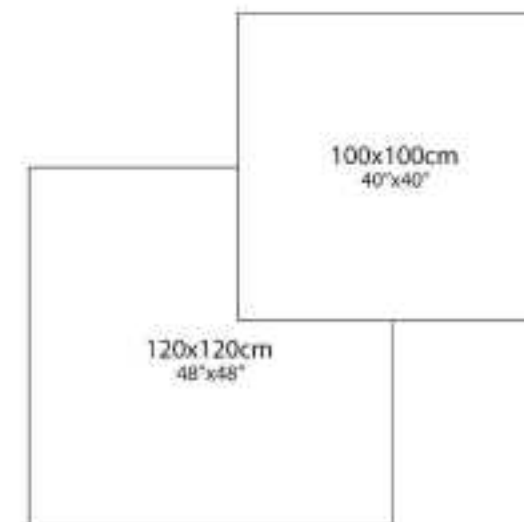

Sizes:

Misure / Размеры / اندازه ها / اندازه ها