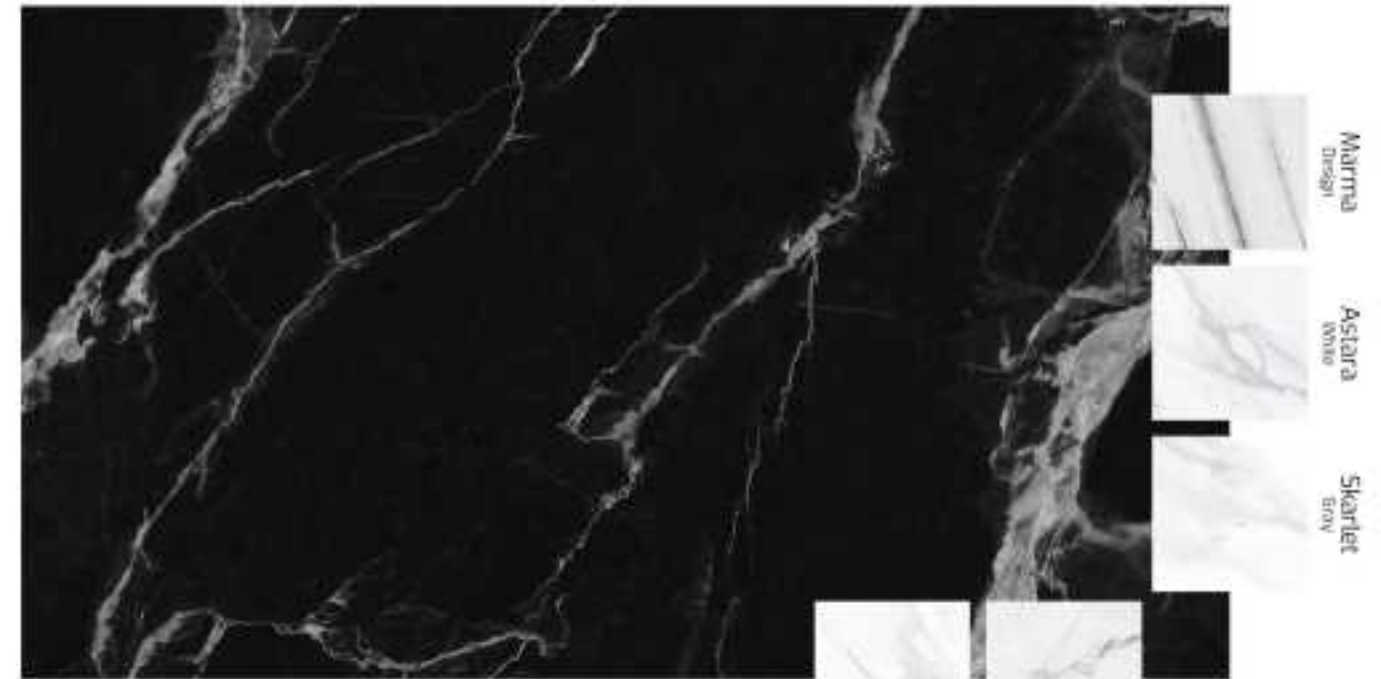

Actual View:

Vista attuale / Фактический вид / درآهنگی / آهنگ واقعی

Match color with:

Abbinare colore con / Соответствовать цвету с / هماهنگی رنگی با / تطبیق رنگ مع

Umbrella Design

Vernice Design

Sizes:

Misure / Размеры / المیزان / ابعاد