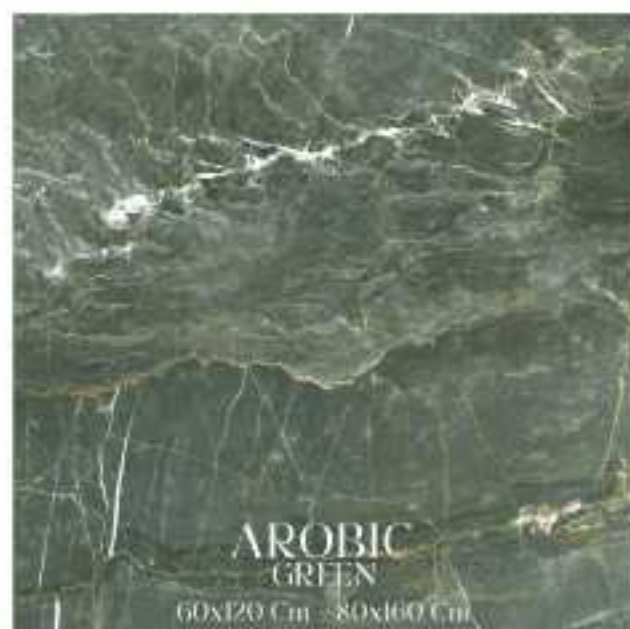

WALL
EMEEN GRAY LINE-RUSTIC
Parnian Moon 60x120cm

FLOOR
ROCKVEL LIGHT GRAY
Parnian Plus 60x60cm

Tile Gallery

GALLERIA DI PIETRE / ГАЛЕРЕЯ ПЛИТКИ / معرض البساط / گالری کاشی

EVERYDAY CLEANING AND CARE

نظافت و مراقبت روزانه / التنظيف والرعاية اليومية / PULIZIA E CURA QUOTIDIANA / ЕЖЕДНЕВНАЯ УБОРКА И УХОД