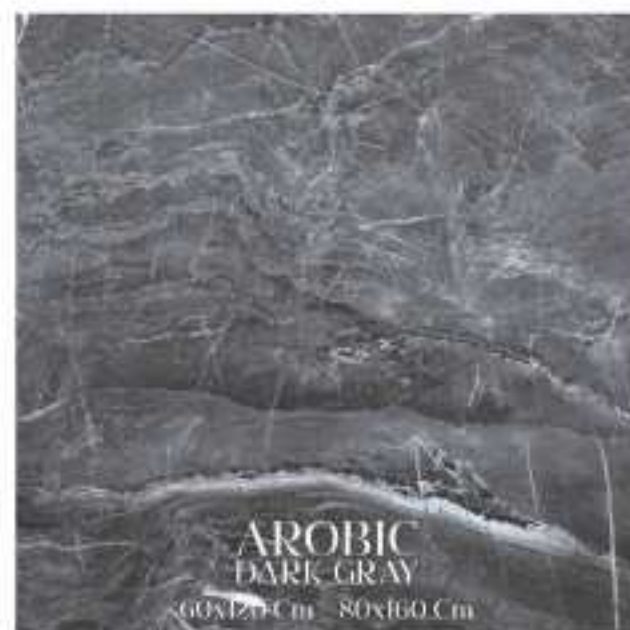

WALL
EMEEN GRAY LINE-RUSTIC
Parnian Moon 60x120cm

FLOOR
ROCKVEL LIGHT GRAY
Parnian Plus 60x60cm

Tile Gallery

GALLERIA DI PIETRE / ГАЛЕРЕЯ ПЛИТКИ / معرض البساط / گالری کاشی

EVERYDAY CLEANING AND CARE

نظافت و مراقبت روزانه / التنظيف والرعاية اليومية / PULIZIA E CURA QUOTIDIANA / ЕЖЕДНЕВНАЯ УБОРКА И УХОД