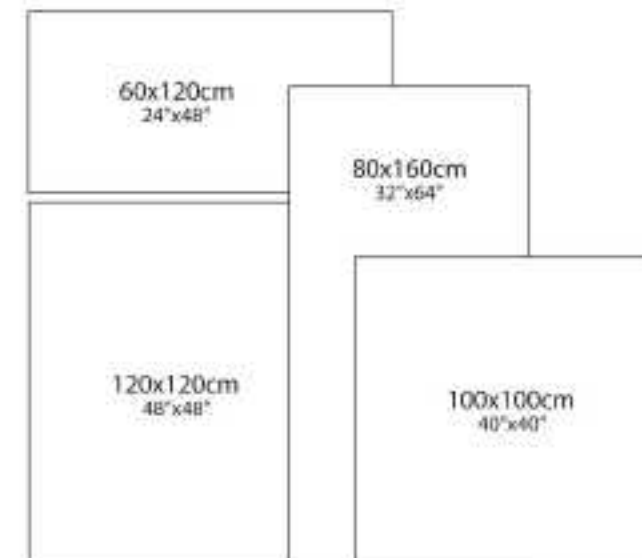

Actual View:

Vista attuale / Фактический вид / الفی الحقیقی / الفی الحقیقی

Match color with:

Abbinare colore con / Соответствовать цвету c / هماهنگی رنگی با / هماهنگی رنگی با

Sizes:

Misure / Размеры / المقاسات / المقاسات