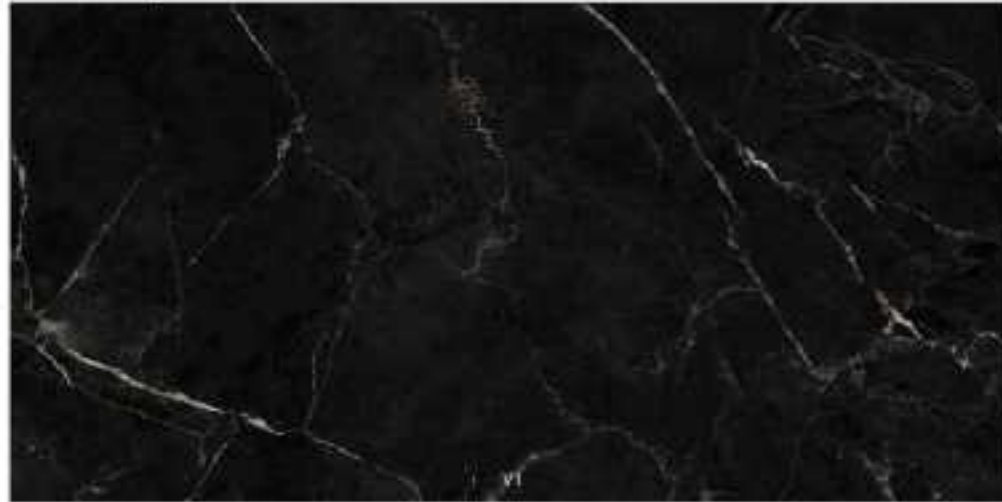

Advantages of Porcelain Tile:

Vantaggi della piastrella di porcellana / Преимущества керамической плитки / مزایای کاشی پورسلانی / مزایای کاشی پورسلانی

GOLD LAVA COLLECTION

Tile:

Piastrella / Плитка / کاشی / کاشی

Polished

Gold Lava Design