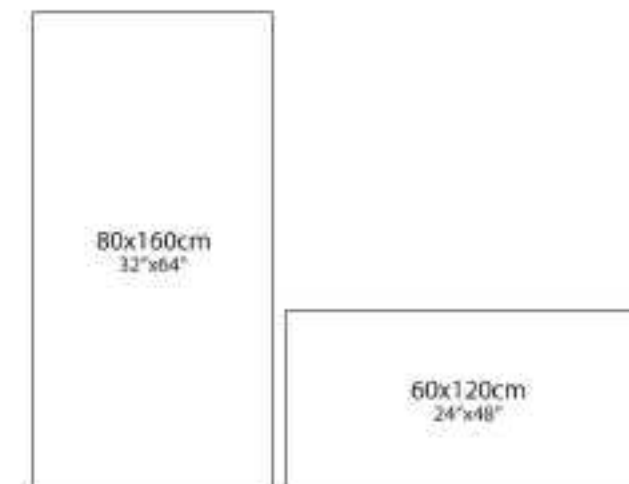

Actual View:

Vista attuale / Фактический вид / درآهنگی / نمای واقعی

Match color with:

Abbinare colore con / Соответствовать цвету c / هماهنگی رنگی با / تطبیق رنگ با

Sizes:

Misure / Размеры / اندازه / اندازه