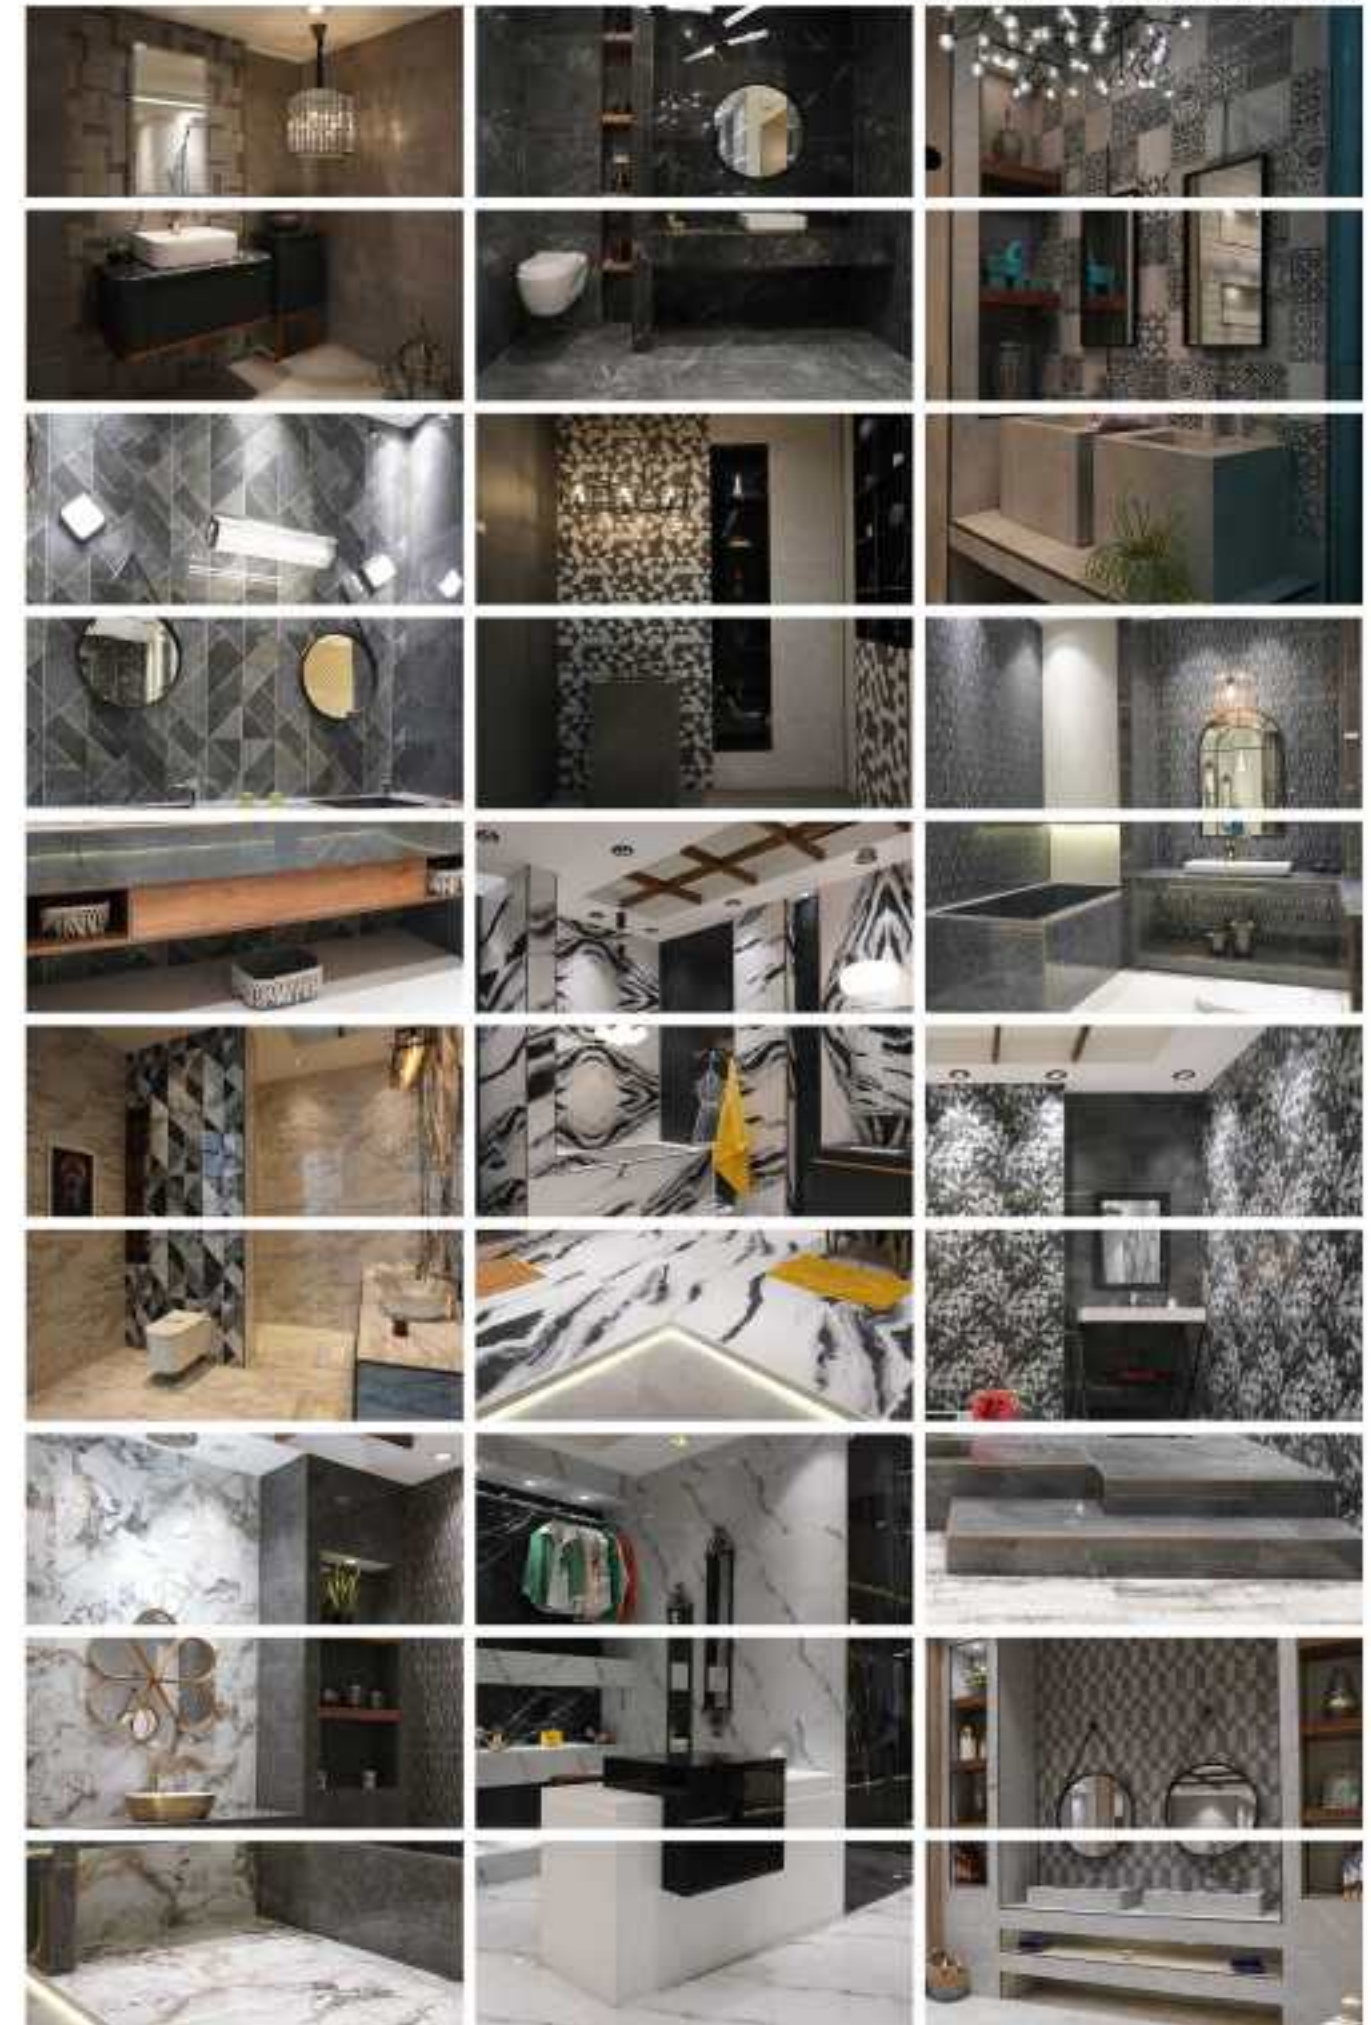

PARNIAN TILE SHOWROOMS

SHOWROOM DI PARNIAN TILE / ШОУ-РУМЫ PARNIAN TILE / صالات عرضي بلاط پرنیان / شوروم های کاشی پرنیان

The Parnian Tile Company, renowned as a reputable name in Iran's tile and ceramic industry, has always prioritized innovation and quality. This establishment boasts over 25 specialized showrooms, symbolizing credibility and efficiency throughout Iran and the Middle East. Each showroom is designed with appropriate tiles based on architectural and design principles, allowing esteemed customers to become more acquainted with Parnian's versatile products and make well-informed, efficient choices for their various environments. We take pride in having the largest ceramic tile showroom in Iran, located in Isfahan, spanning 2,500 square meters under the name Parnian Tile. Additionally, the largest ceramic tile showroom in the Middle East, located in Baghdad (Iraq) with an area of over 3,500 square meters, showcases the beauty of Parnian tile.