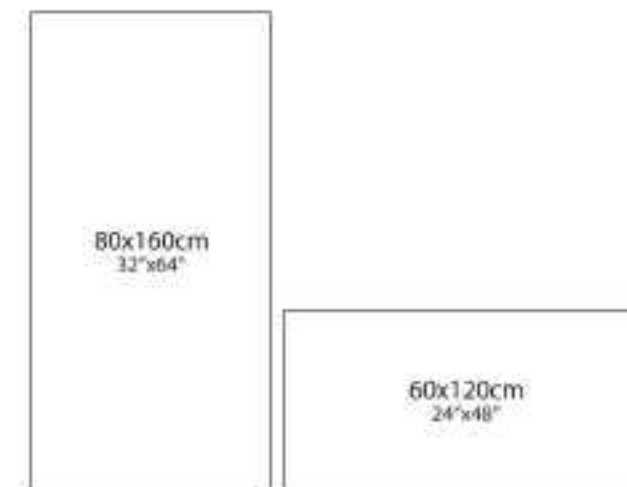

Advantages of Porcelain Tile:

Vantaggi della piastrella di porcellana / Преимущества керамической плитки / مزایای کاشی پوسلانی / مزایای کاشی پوسلانی

AROBIC COLLECTION

Tile:

Piastrella / Плитка / کاشی / کاشی

Arobic Light Gray

Arobic Light

Arobic Smocki

Arobic Dark Gray

Arobic Blue

Arobic Green

Packing Details:

Dettagli dell'imballaggio / Детали упаковки / تفاصيل التعبئة والتغليف / جزئیات بسته بندی

Size	Pallet Size	Weight	Pallet Metrage	Box in Pallet	Box Kg	Box Metrage	In Box	Thickness
60 x 120 cm	8 x 121 x 80	2000	95.04	44	45	2.16	3	9
80 x 160 cm	79.5 x 162 x 80	50	76.8	30	53	2.56	2	9

Cut Tile Piastrella tagliata / Плитка нарезана / کاشی برش خورده / کاشی برش خورده

Cut tile can be provided upon customers' requests with various cutting designs, and there are no limitations in using specific cutting patterns.

کاشی های برشی به درخواست مشتریان و با انواع طرح های برشی قابل ارائه می باشد و محدودیتی در استفاده از طرح های خاص برشی وجود ندارد.

Actual View:

Vista attuale / Фактический вид / نمای واقعی / نمای واقعی

Match color with:

Abbinare colore con / Соответствовать цвету с / هماهنگی رنگی با / تطبیق رنگی مع

Sizes:

Misure / Размеры / المقاسات / المقاسات