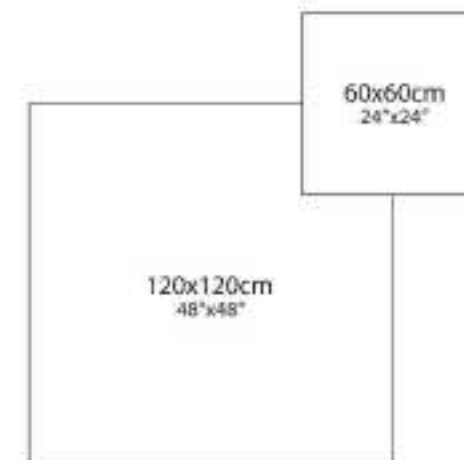

Actual View:

Vista attuale / Фактический вид / درآهنگی / نمای واقعی

Match color with:

Abbinare colore con / Соответствовать цвету c / مع تطابق اللون مع

Sizes:

Misure / Размеры / المقياس / المقاسات

MEMPHIS DARK GRAY