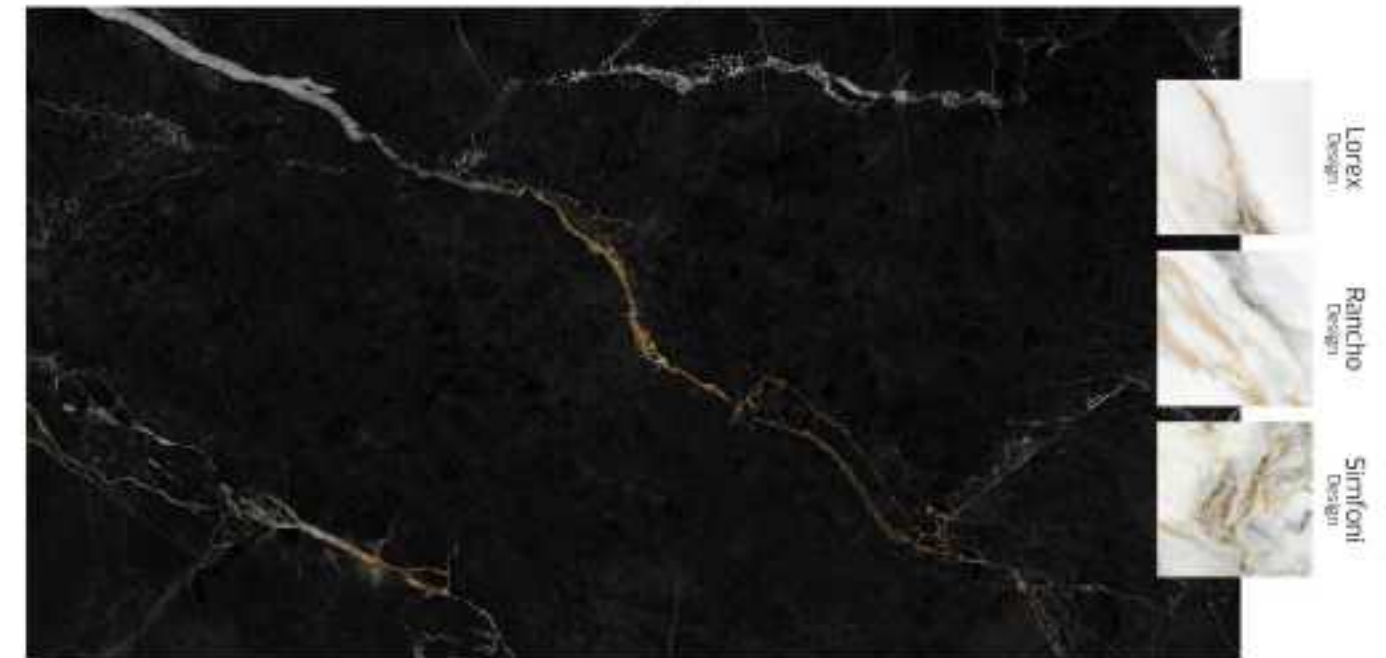

Match color with:

Abbinare colore con / Соответствовать цвету с / هماهنگی رنگی با / تطبیق رنگ با