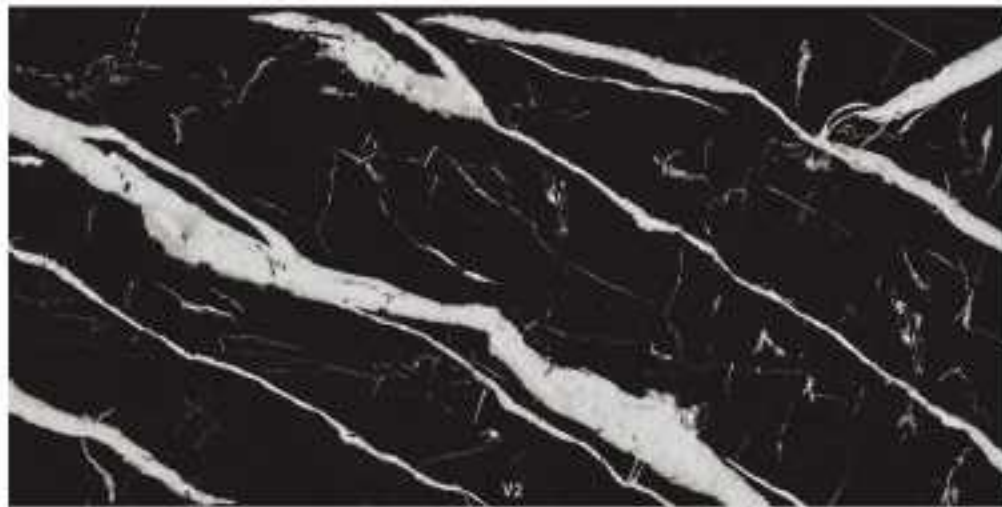

Advantages of Porcelain Tile:

Vantaggi della piastrella di porcellana / Преимущества керамической плитки / مزایای کاشی پرسلانی / مزایای کاشی پرسلانی

WILO SKY COLLECTION

Tile:

Piastrella / Плитка / کاشی / کاشی

Polished

Wilo Sky Design