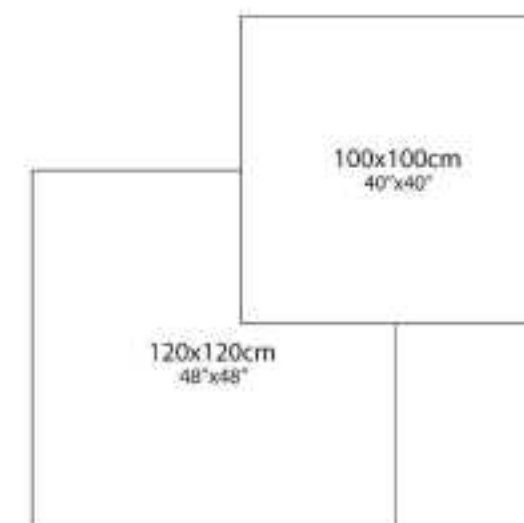

Sizes:

Misure / Размеры / المقاسات / المقاسات