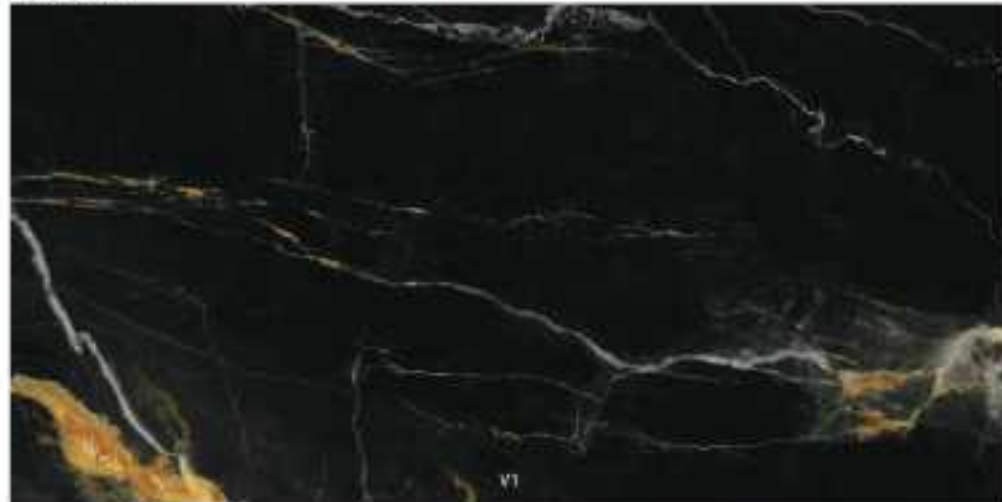

Advantages of Porcelain Tile:

Vantaggi della piastrella di porcellana / Преимущества керамической плитки / مزایای کاشی پورسلانی / مزایای کاشی پورسلانی

MADERA COLLECTION

Tile:

Piastrella / Плитка / کاشی / کاشی

Polished

Madera Design