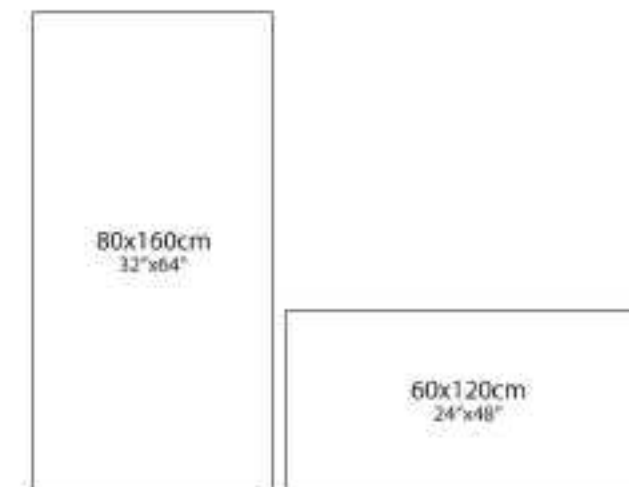

Actual View:

Vista attuale / Фактический вид / نمای واقعی / نمای واقعی

Match color with:

Abbinare colore con / Соответствовать цвету с / هماهنگی رنگی با / تطبیق رنگ با

Sizes:

Dimensione / Размер / اندازه / اندازه