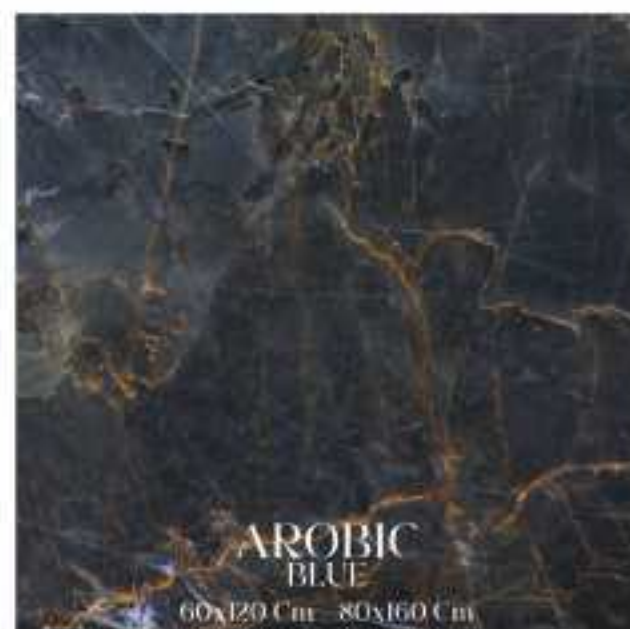

WALL
EMEEN GRAY LINE-RUSTIC
Parnian Moon 60x120cm

FLOOR
ROCKVEL LIGHT GRAY
Parnian Plus 60x60cm

Tile Gallery

GALLERIA DI PIETRE / ГАЛЕРЕЯ ПЛИТКИ / معرض البساط / گالری کاشی

EVERYDAY CLEANING AND CARE

نظافت و مراقبت روزانه / التنظيف والرعاية اليومية / PULIZIA E CURA QUOTIDIANA / ЕЖЕДНЕВНАЯ УБОРКА И УХОД