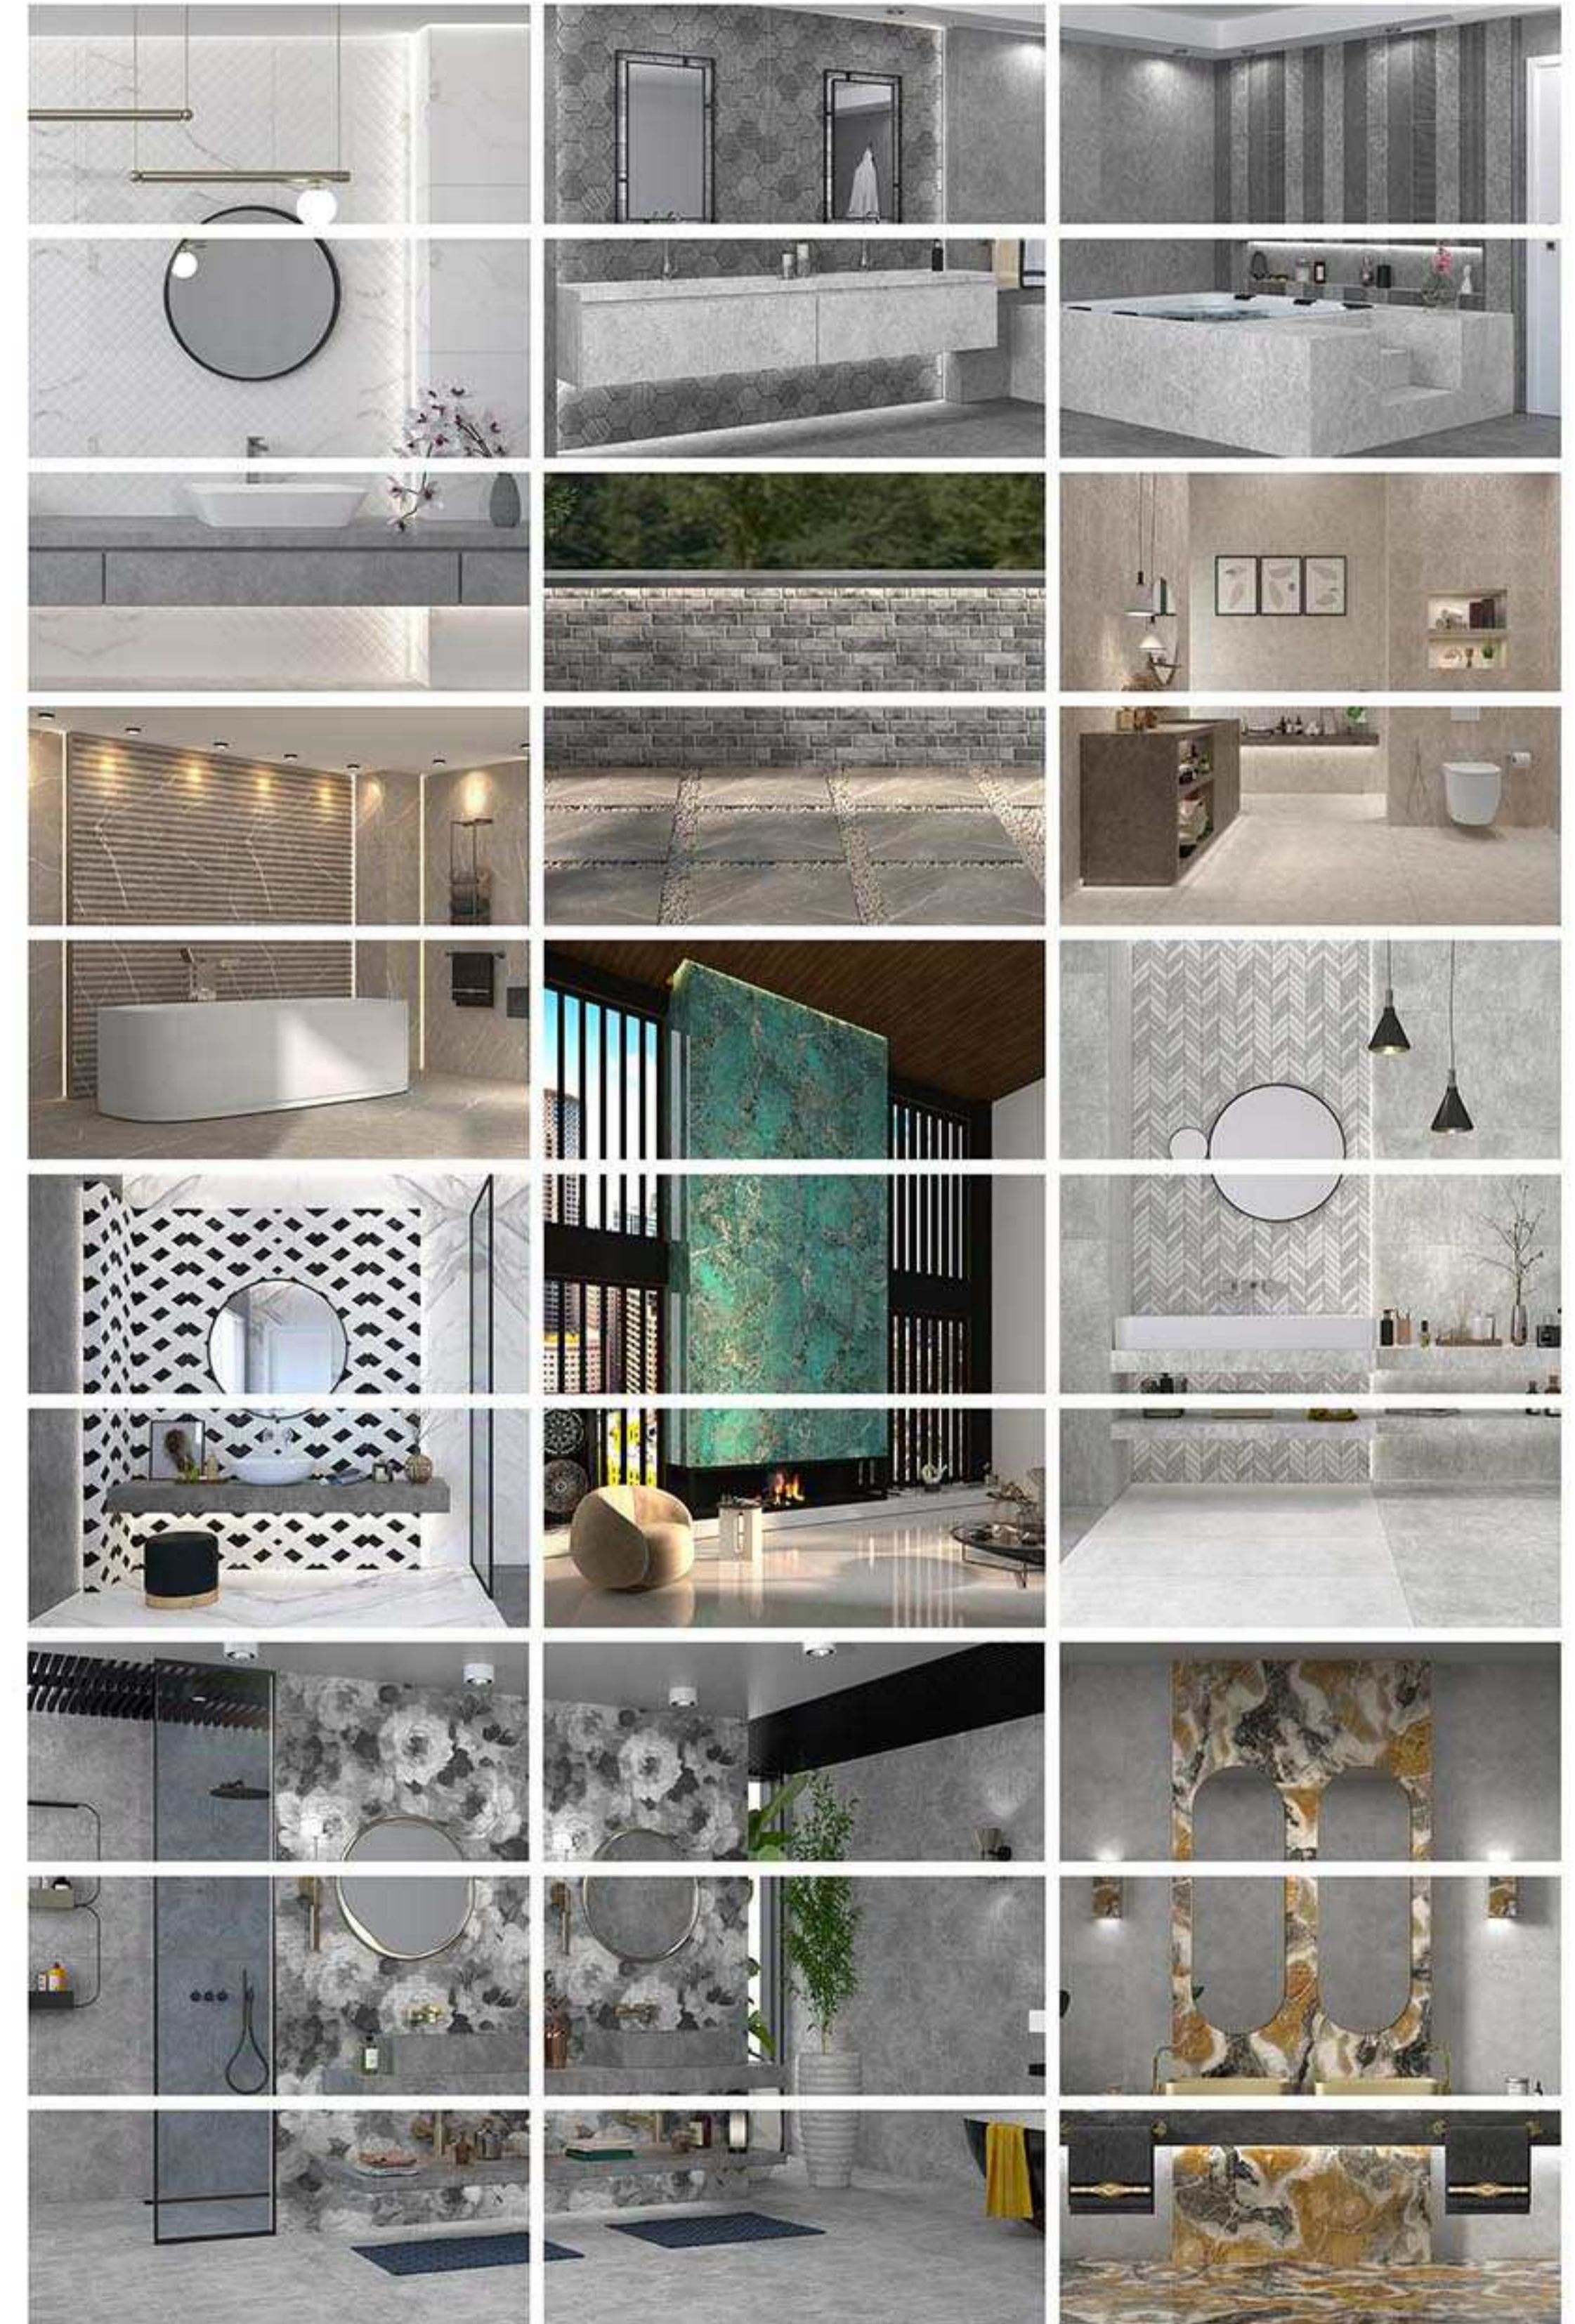

25 YEARS OF EXPERIENCE

25 ANNI DI ESPERIENZA / 25 ЛЕТ ОПЫТА / ۲۵ عامًا من الخبرة / ۲۵ سال تجربه

Parnian Tile, with 25 years of successful experience, is recognized as one of the premier tile and ceramic producers in the region. Focusing on details and quality, Parnian Tile offers products that enhance beauty and add value to both interior and exterior environments. Since its inception, Parnian has been committed to producing innovative designs and utilizing advanced technologies. This capability of combining beauty and quality has established Parnian Tile products as a symbol of commitment to quality and design proficiency in the tile and ceramic industry.

Parnian Tile, con 25 anni di esperienza di successo, è riconosciuta come uno dei principali produttori di piastrelle e ceramiche nella regione. Concentrandosi su dettagli e qualità, Parnian Tile offre prodotti che migliorano la bellezza e aggiungono valore ad ambienti interni ed esterni. Fin dalla sua fondazione, Parnian si è impegnata a produrre disegni innovativi e a utilizzare tecnologie avanzate. Questa capacità di combinare bellezza e qualità ha stabilito i prodotti Parnian Tile come simbolo di impegno per la qualità e competenza di design nell'industria delle piastrelle e della ceramica.