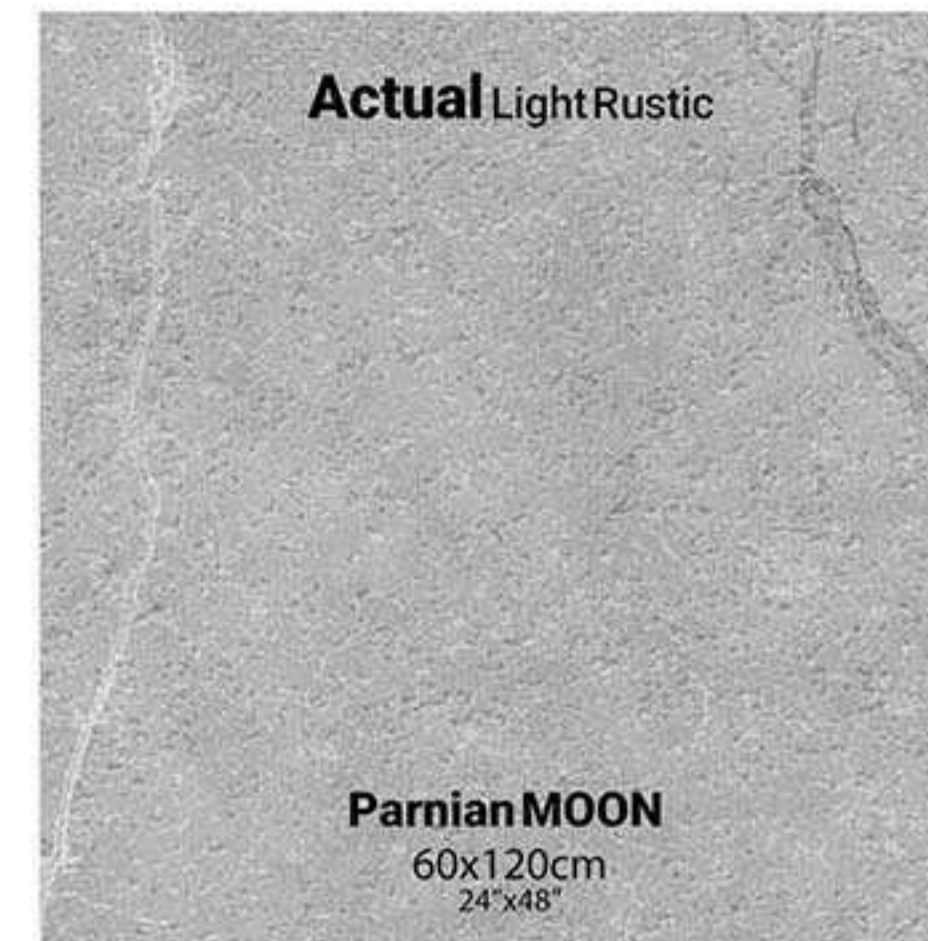

PARNIAN'S 3D TILE

کاشی سه بعدی پرنیان / بلاط ثلاثی الأبعاد پرنیان / 3D TILE DI PARNIAN / Плитка 3D PARNIAN

Parnian's 3D surfaces provide a new and creative application to your surfaces, allowing your design projects to align with contemporary styles. 3D surfaces hold a special place in modern architecture, and Parnian tiles have offered excellent products to meet this demand, constantly updating them.

3D-поверхности от Парниан предоставляют новое и креативное применение вашим поверхностям, позволяя вашим дизайн-проектам соответствовать современным стилям. 3D-поверхности занимают особое место в современной архитектуре, и плитка Парниан предлагает отличные продукты, отвечающие этому спросу, постоянно их обновляя.

Le superfici tridimensionali di Parnian forniscono una nuova e creativa applicazione alle tue superfici, consentendo ai tuoi progetti di design di allinearsi con gli stili contemporanei. Le superfici 3D occupano un posto speciale nell'architettura moderna, e le piastrelle Parnian hanno offerto eccellenti prodotti per soddisfare questa domanda, aggiornandoli costantemente.

توفر الأسطح ثلاثية الأبعاد من بلاطات برنيان تطبيقاً جديداً ومبتكراً للأسطحك، مما يسمح لمشاريع التصميم الخاصة بك بالانسجام مع الأساليب الحديثة. تحتل الأسطح ثلاثية الأبعاد مكانة خاصة في الهندسة المعمارية الحديثة، وقد قدمت بلاطات برنيان منتجات ممتازة لتلبية هذا الطلب، مع تحديثها باستمرار.

سطوح سه بعدی کاشی های پرنیان، کاربرد های جدید و خلاقانه ای را به سطوح شما می بخشد و سبب می شود که پروژه های طراحی شما با سبک های معاصر هماهنگ شوند. در معماری های نوین جایگاه ویژه ای برای سطوح در نظر گرفته شده و کاشی پرنیان برای پاسخگویی به این درخواست محصولاتی عالی ارائه نموده است و مداوم آن ها را به روز رسانی می کند.