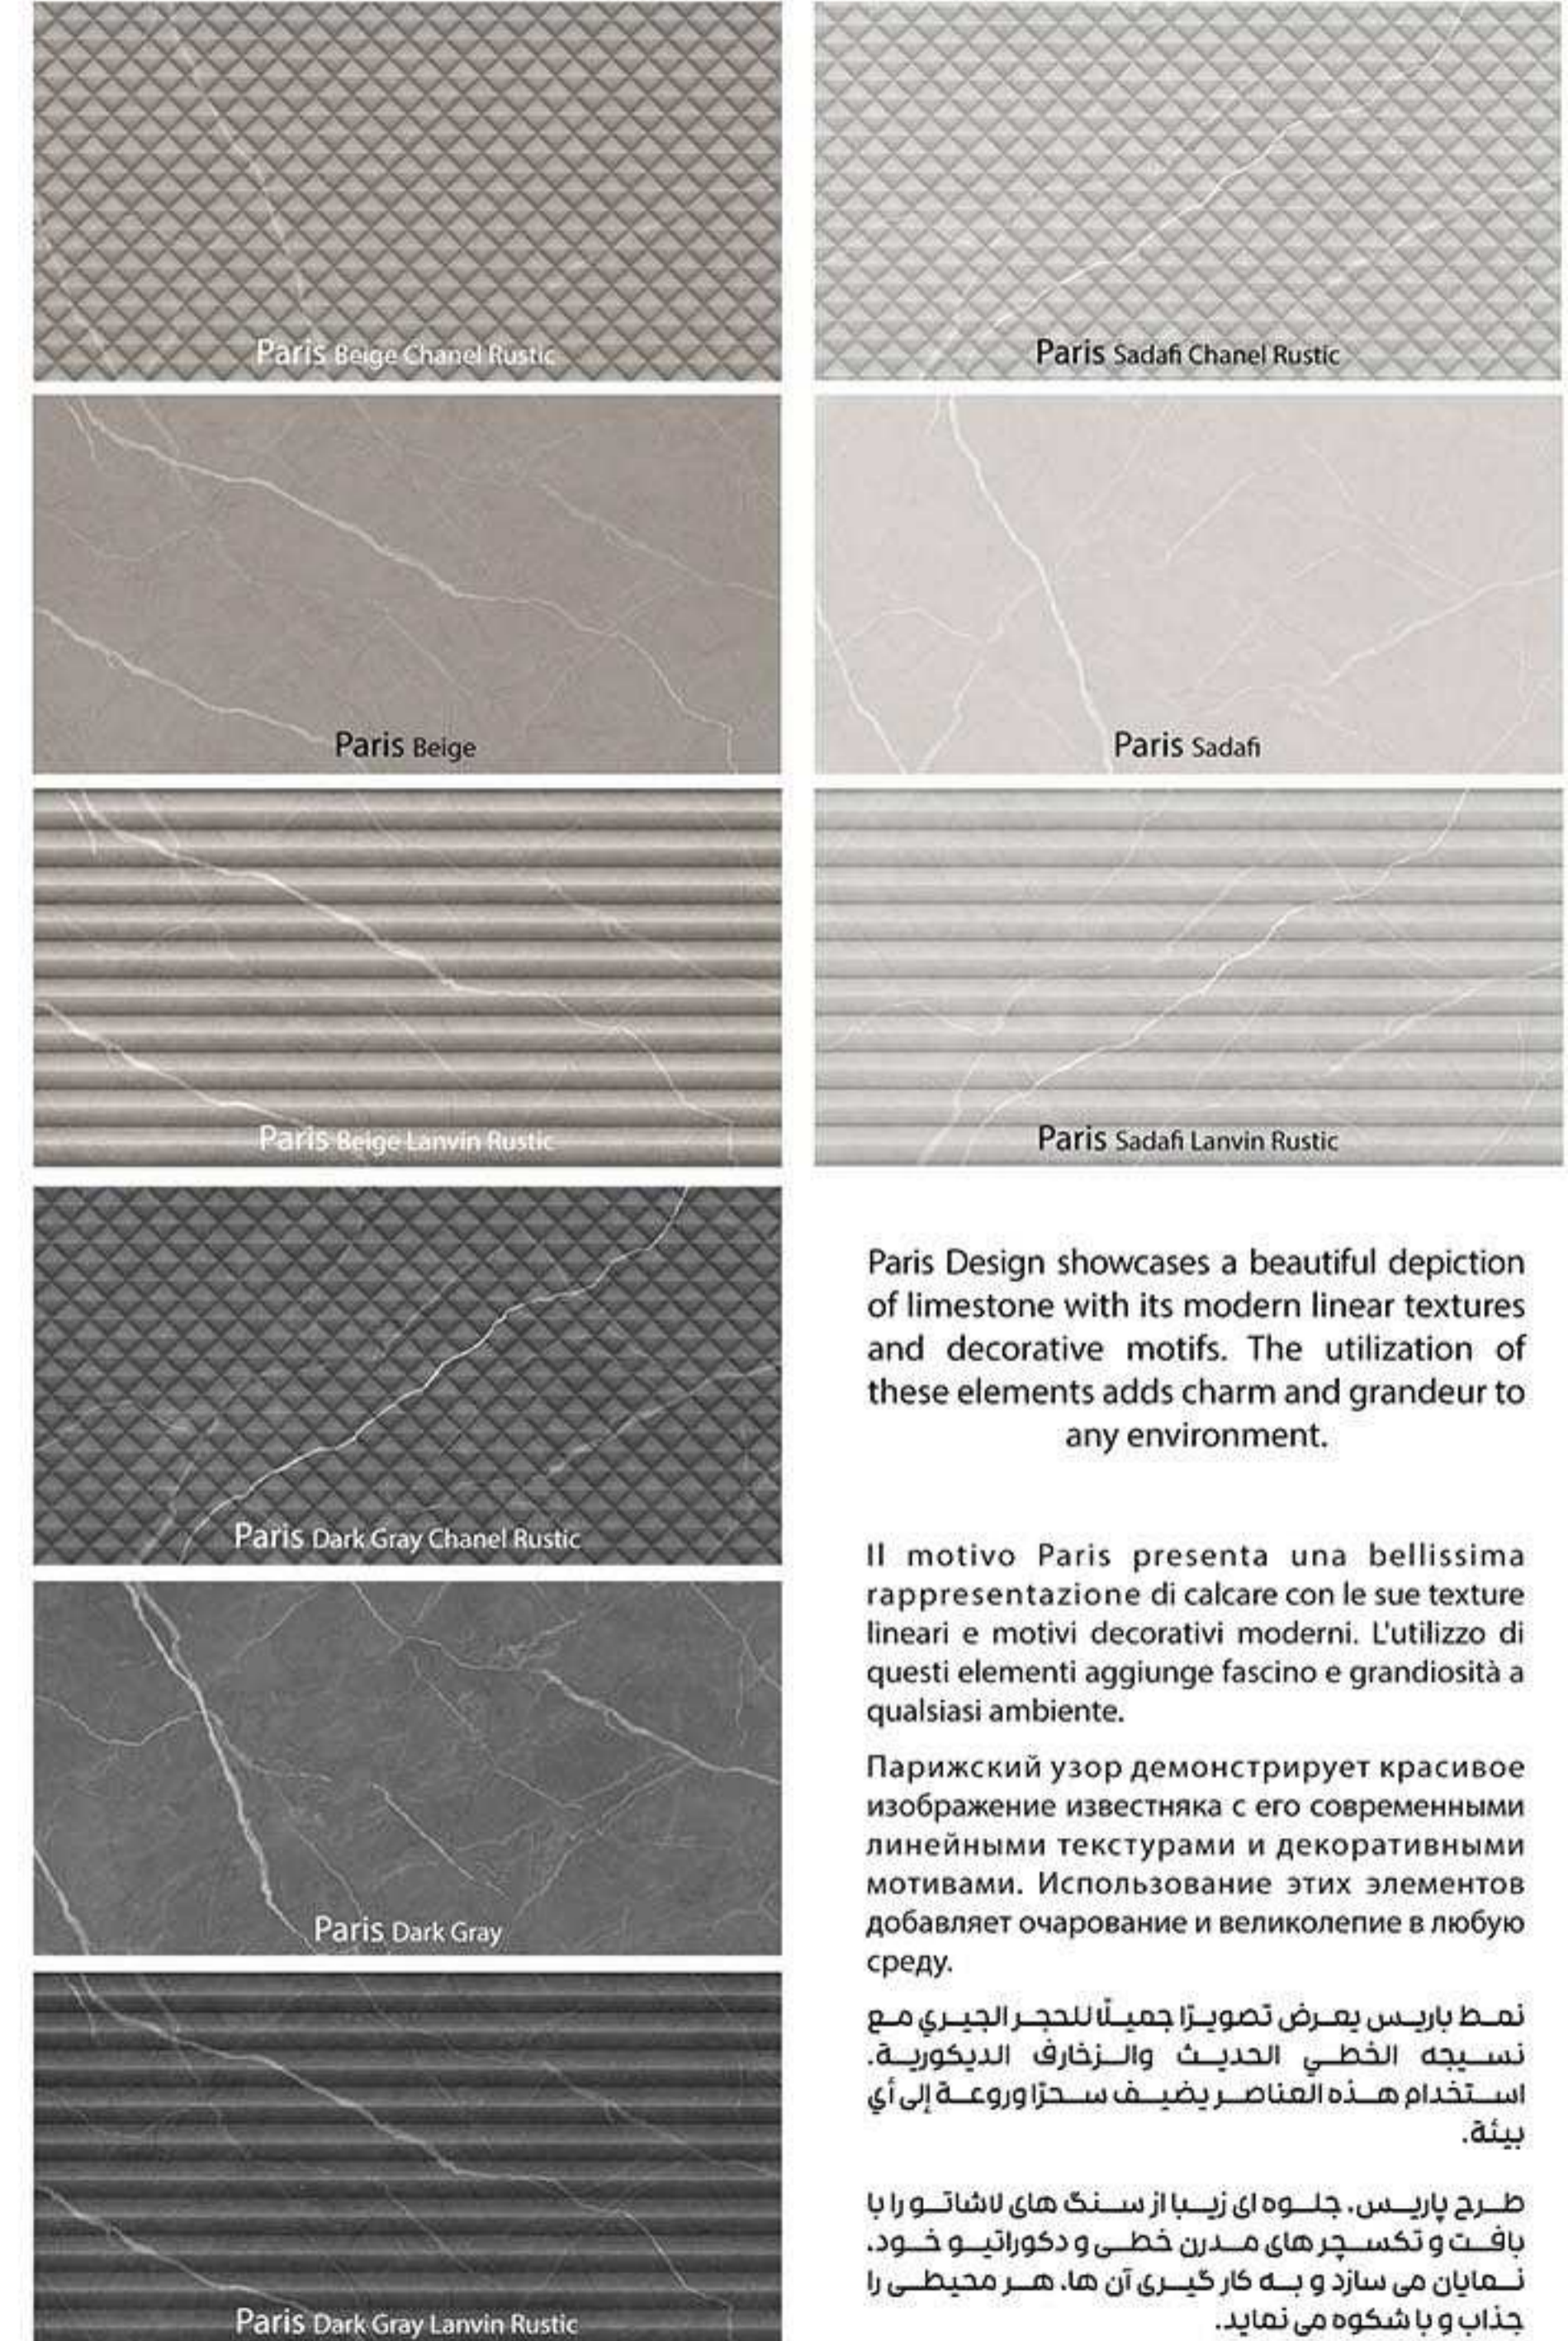

Paris Beige Chanel Rustic

Paris Sadafi Chanel Rustic

Paris Beige

Paris Sadafi

Paris Beige Lanvin Rustic

Paris Sadafi Lanvin Rustic

Paris Dark Gray Chanel Rustic

Paris Dark Gray

Paris Dark Gray Lanvin Rustic

Paris Design showcases a beautiful depiction of limestone with its modern linear textures and decorative motifs. The utilization of these elements adds charm and grandeur to any environment.

Il motivo Paris presenta una bellissima rappresentazione di calcare con le sue texture lineari e motivi decorativi moderni. L'utilizzo di questi elementi aggiunge fascino e grandiosità a qualsiasi ambiente.

Парижский узор демонстрирует красивое изображение известняка с его современными линейными текстурами и декоративными мотивами. Использование этих элементов добавляет очарование и величие в любую среду.

نمط باريس يعرض تصويرًا جميلًا للحجر الجيري مع نسجه الخطي الحديث والزخارف الديكورية. استخدام هذه العناصر يضيف سحرًا وروعة إلى أي بيئة.

طرح باريس، جلوه اي زيبا از سنگ هاي لاشاتور با بافت و تكسچر هاي مدرن خطي و دكوراتيوي خود، نمايان مي سازد و به كار خيري آن ها، هر محيطي را جذاب و باشكوه مي نمايد.