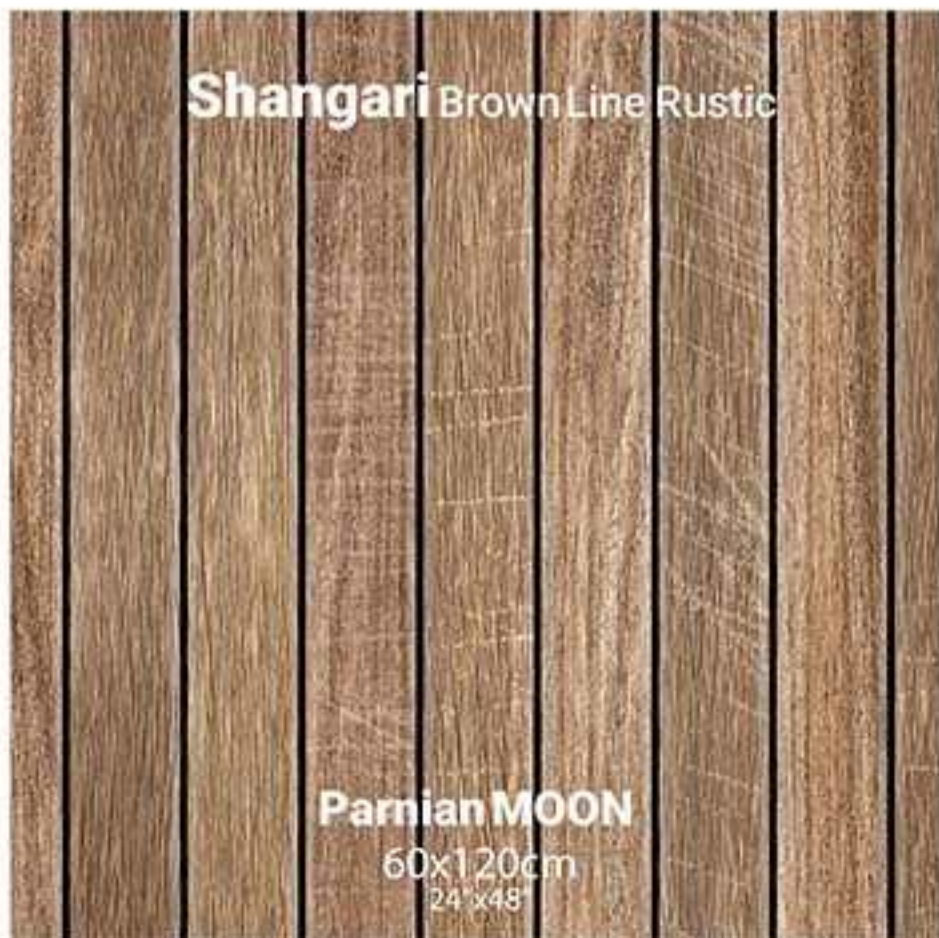

سطوح سه بعدی کاشی های پرنیان، کاربرد های جدید و خلاقانه ای را به سطوح شما می بخشد و سبب می شود که پروژه های طراحی شما با سبک های معاصر هماهنگ شوند. در معماری های نوین جایگاه ویژه ای برای سطوح در نظر گرفته شده و کاشی پرنیان برای پاسخگویی به این درخواست محصولاتی عالی ارائه نموده است و مداوم آن ها را به روز رسانی می کند.