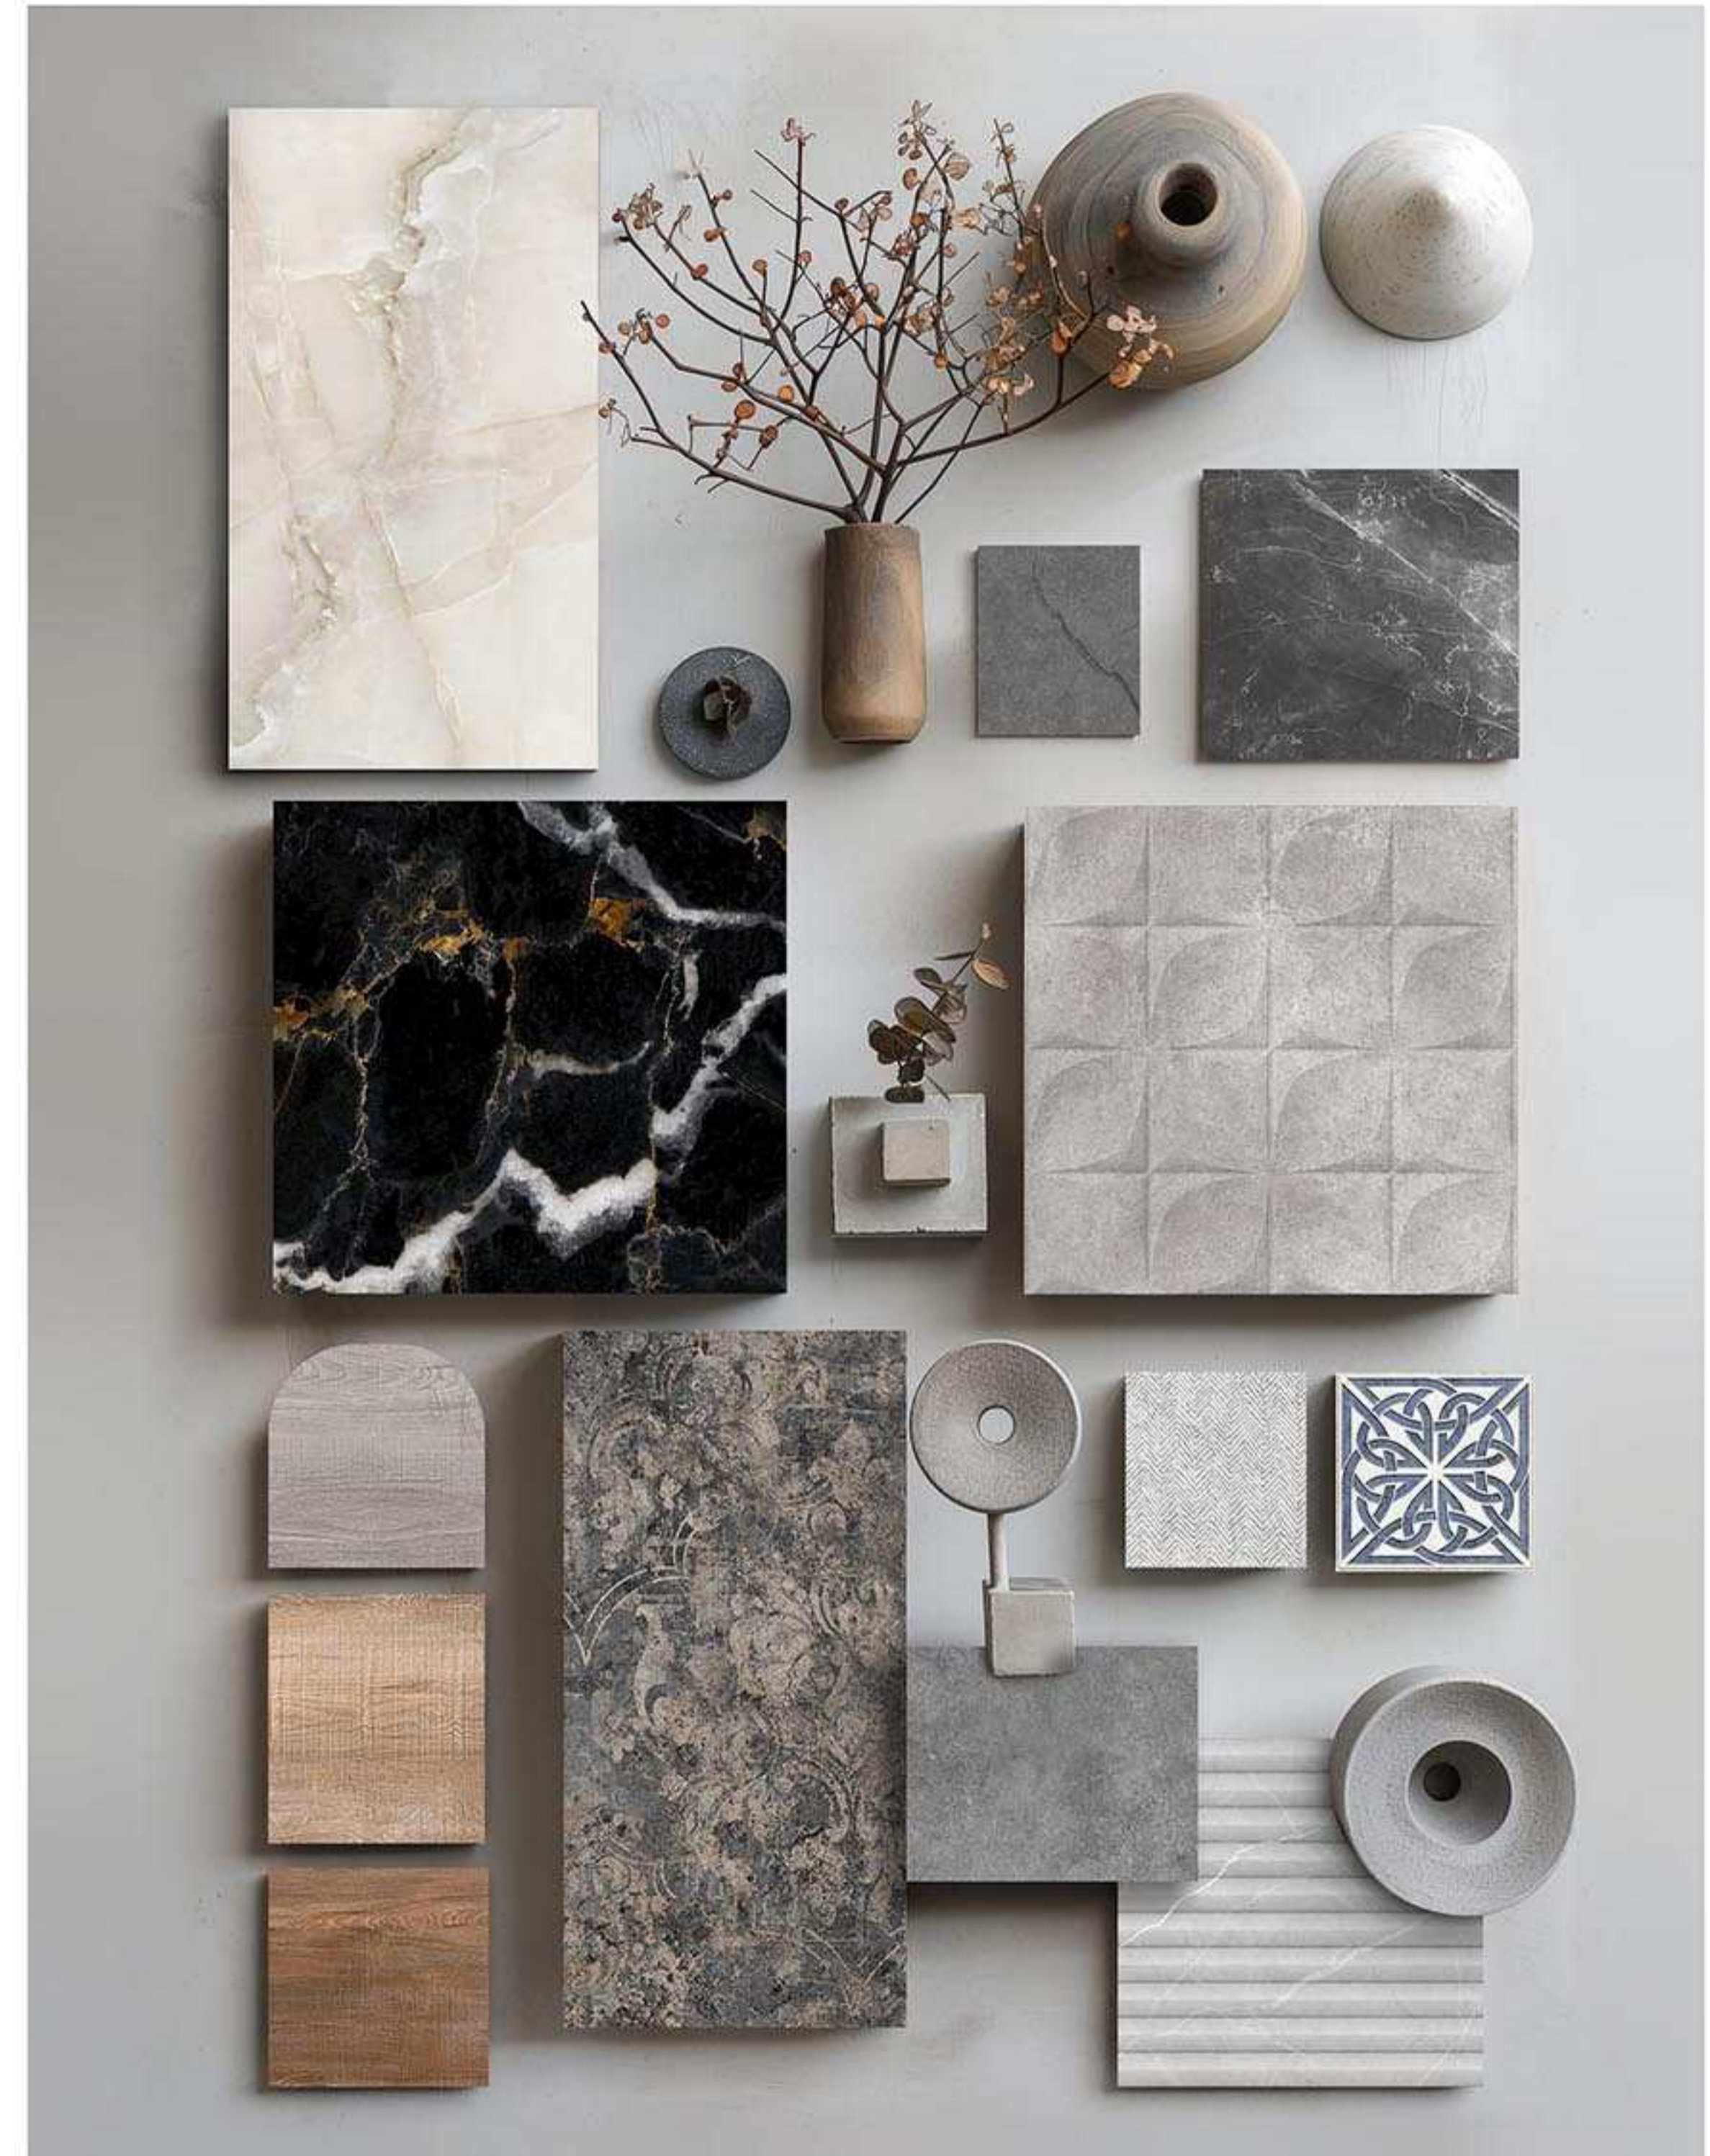

کاشی پرنیان برندی شناخته شده در ایران و منطقه می باشد که به واسطه محصولات متنوع و ابعاد گسترده اشتهار دارد. با استفاده از بهترین تکنولوژی در زمینه تولید محصولات پرسیلانی و سرامیکی و بهره گیری از طراحان به روز، محصولات نوآورانه مبتنی بر اصول زیبا شناختی در کاشی پرنیان تولید می گردد. کاشی پرنیان با تولید طیف وسیعی از کاشی های دیوار و کاشی های کف سرامیکی، کاشی های پرسیلان پولیش شده، مات و کاشی های اسلب، پاسخگوی نیاز مخاطبان، معماران و مشتریان عزیز در سر تا سر جهان می باشد.

جهت پاسخگویی به نیاز و درخواست طراحان و معماران، کاشی پرنیان همزمان با تولید کنندگان و برند های برتر جهان، طیف وسیع و کاملی از تکسچر های سه بعدی را در قالب کاشی های پرسیلانی مات با بهره گیری از فناوری دیجیتال در سیستم های چاپ با اجراروی سطوح نا منظم و کاشی های سه بعدی، تولید و ارائه نموده است.

MOON

Parnian
Tile & Ceramic Group