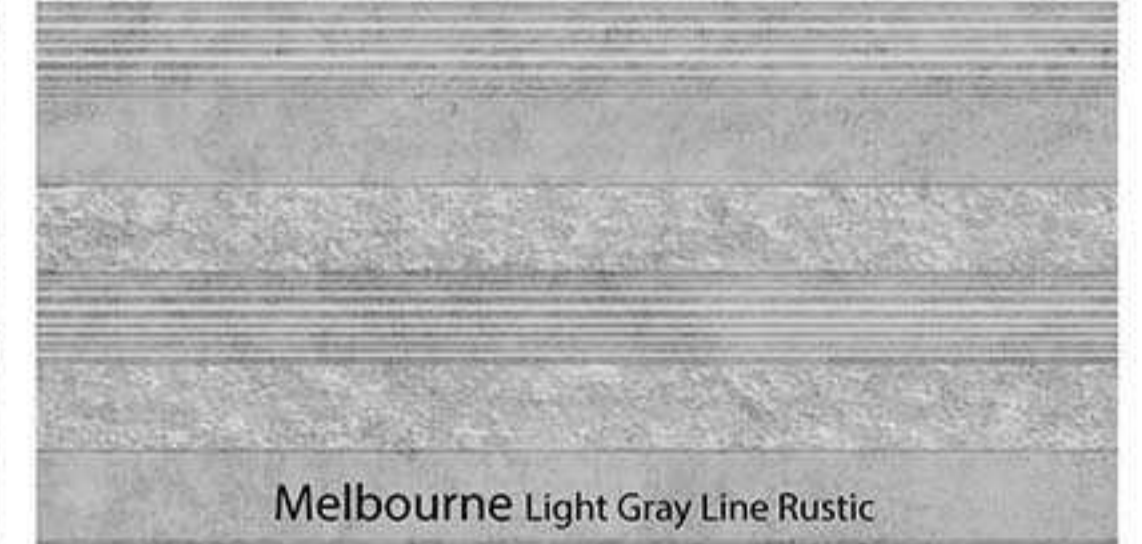

The uneven surfaces and play of light on them allow you to capture contemporary allure with unique details and differences. Parnian tile in the Melbourne Design, leveraging these characteristics and rich graphics inspired by nature, bestow upon you an unparalleled and timeless sensory experience.

Le superfici irregolari e il gioco di luce su di esse ti permettono di catturare il fascino contemporaneo con dettagli e differenze uniche. La piastrella Parnian nel design di Melbourne, sfruttando queste caratteristiche e ricche grafiche ispirate dalla natura, ti regala un'esperienza sensoriale senza pari e senza tempo.

سطوح نا هموار و شکست نور در آن ها این امکان را به شما می دهد که جذابیت معاصر را با جزئیات و تفاوت های بی نظیر به تصویر بکشید. کاشی پرنیان در طرح ملبورن با بهره گیری از این ویژگی و گرافیک غنی و الهام از طبیعت به شما حس بی نظیر و جاودان می بخشد.

Неровные поверхности и игра света на них позволяют вам уловить современное очарование с уникальными деталями и различиями. Parnian Tile в Melbourne Design, используя эти характеристики и богатые графические элементы, вдохновленные природой, дарит вам непревзойденный и вечный сенсорный опыт.

الأسطح الغير متساوية ولعبة الضوء، عليها تسمح لك بالاستفادة من جاذبية المعاصرة مع تفاصيل واختلافات فريدة. بلاط پرنیان فی تصمیم ملبورن، بالاستفادة من هذه الخصائص والرسومات الفنية مستوحاة من الطبيعة، يمنحك تجربة حسية لا مثيل لها وخالدة.