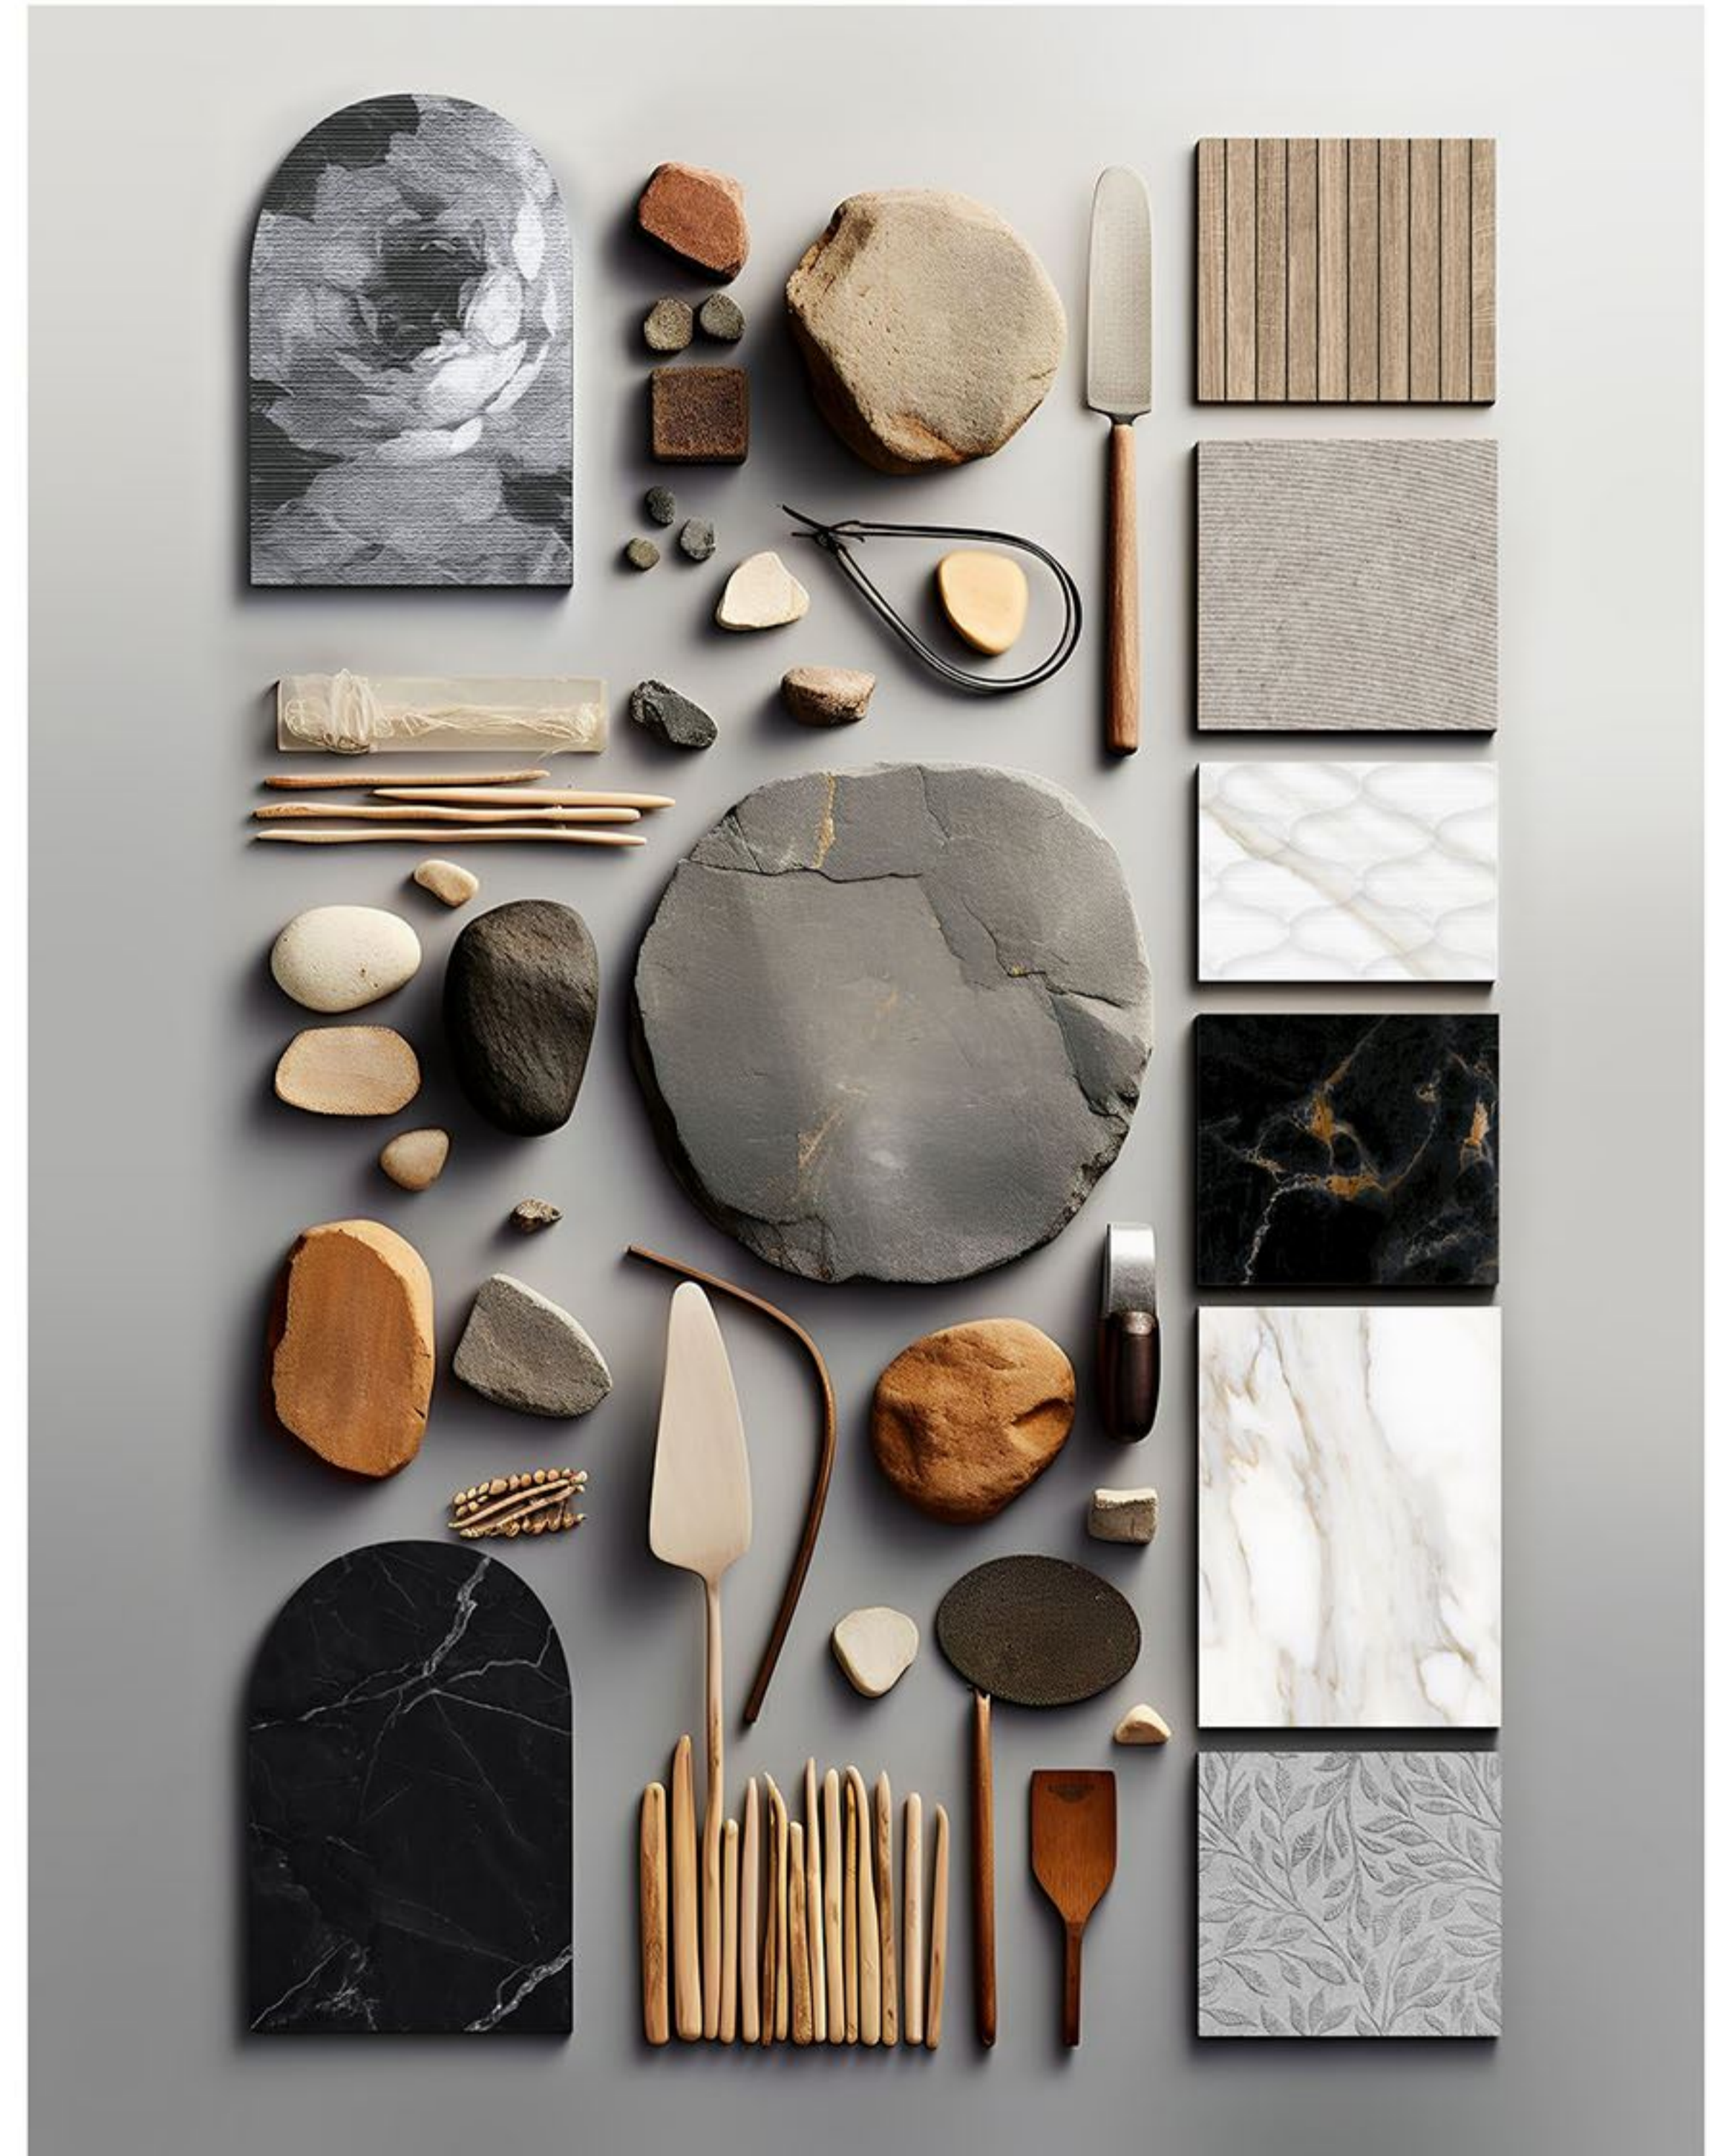

کاشی پرنیان برندی شناخته شده در ایران و منطقه می باشد که به واسطه محصولات متنوع و ابعاد گسترده اشتهار دارد. با استفاده از بهترین تکنولوژی در زمینه تولید محصولات پرسیلانی و سرامیکی و بهره گیری از طراحان به روز، محصولات نوآورانه مبتنی بر اصول زیبا شناختی در کاشی پرنیان تولید می گردد. کاشی پرنیان با تولید طیف وسیعی از کاشی های دیوار و کاشی های کف سرامیکی، کاشی های پرسیلان پولیش شده، مات و کاشی های اسلب، پاسخگوی نیاز مخاطبان، معماران و مشتریان عزیز در سراسر جهان می باشد.

جهت پاسخگویی به نیاز و درخواست طراحان و معماران، کاشی پرنیان همزمان با تولید کنندگان و برندهای برتر جهان، طیف وسیعی و کاملی از تکسچرهای سه بعدی را در قالب کاشی های پرسیلانی مات با بهره گیری از فناوری دیجیتال در سیستم های چاپ با اجرا روی سطوح نامنظم و کاشی های سه بعدی، تولید و ارائه نموده است.

LUX

Parnian LUX
Tile & Ceramic Group