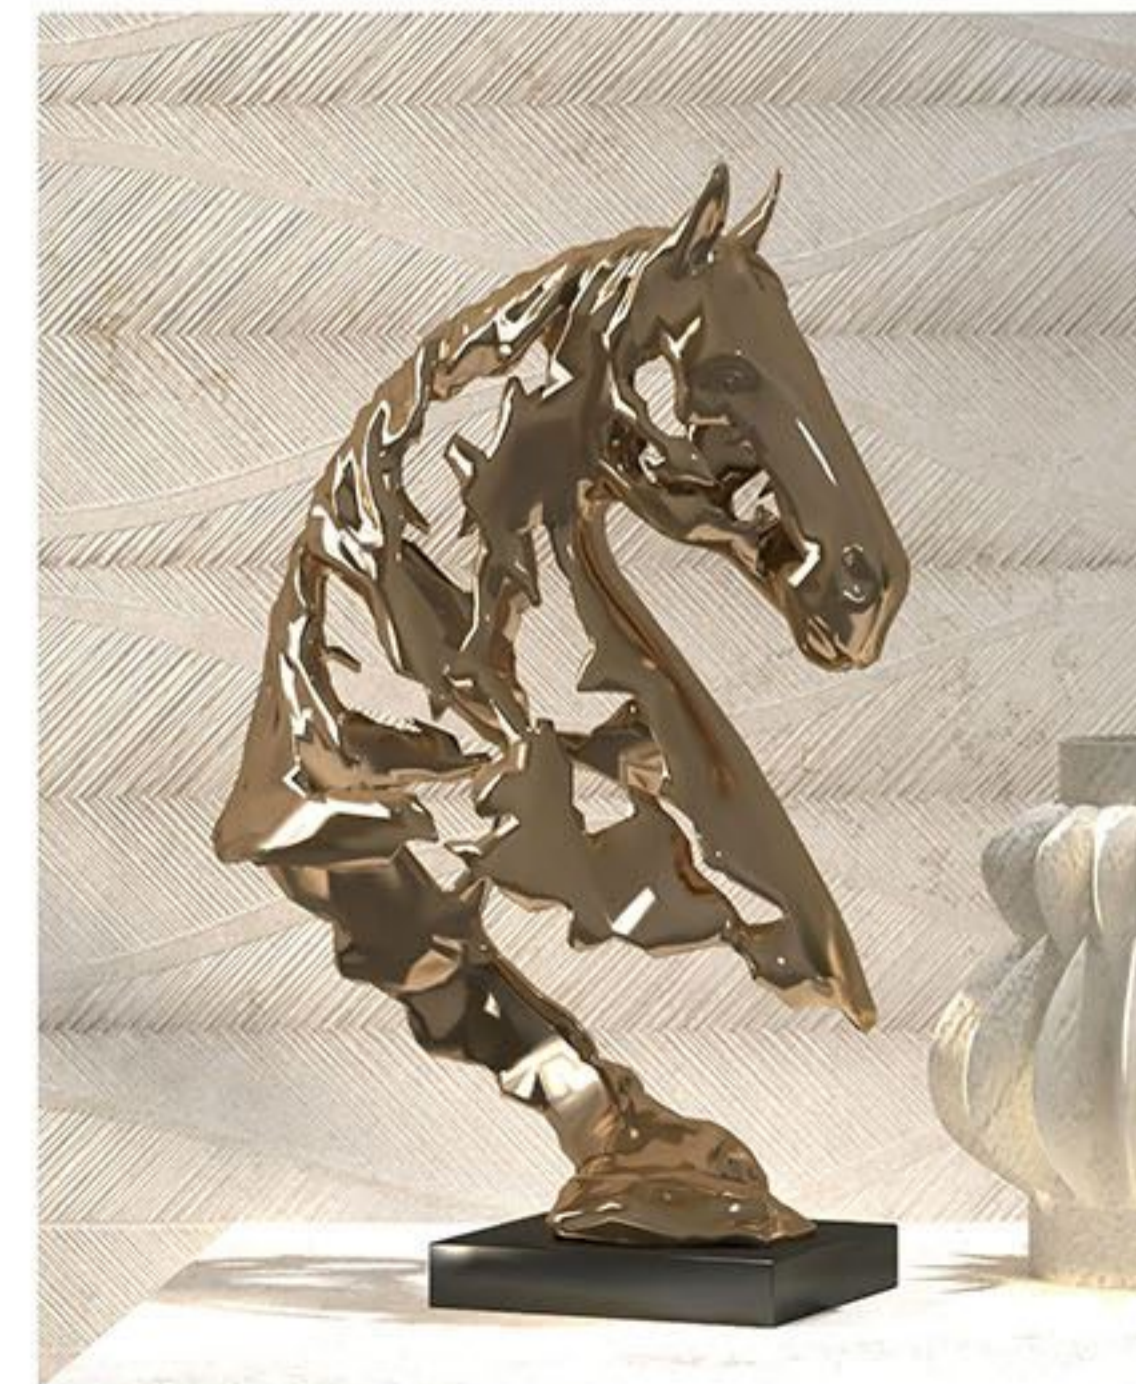

Lociano Tile, con la loro eccezionale combinazione di due piastrelle scolpite e decorative che presentano magnifici disegni di linee longitudinali ondulate e piastrelle quadrate, offrono un'immagine di precisione, arte e bellezza eterna, invitando ogni spettatore in un viaggio attraverso i suoi dettagli magnifici e senza paragoni. I colori grigio e crema, dolci come una brezza primaverile, conferiscono allo spazio un aspetto morbido e maestoso.

تقدم بلاطات لوسيانو، بمنح استثنائي لبلاطتين بارزتين وزخرفيتين تعرض نقوش بلاطات مربعة معقدة بتفاصيل لا مثيل لها، صورة لدقة الفن والجمال الخالد. ينثرون الدعوة لكل متأمل لرحلة في تفاصيلهم الرائعة والفريدة. تمنح درجات اللون الرمادي والكريمي، برقة نسيم ربيعي، مظهرًا ناعمًا ومهيبةً للمكان.

کاشی لوسیانو، با همنشینی استثنایی دو کاشی برجسته و تزئینی که طرح های زیبای خطوط طولی موج دار و کاشی های مربعی، تصویری از دقت، هنر و زیبایی جاودان را ارائه می دهد و هر بیننده ای را به سفری در جزئیات با شکوه و بی نظیر خود دعوت می کند. رنگ های طوسی و کرم، به لطافت یک نسیم بهاری، جلوه ای ملایم و با شکوه را به فضا می بخشند.

LUX

Parnian
Tile & Ceramic Group