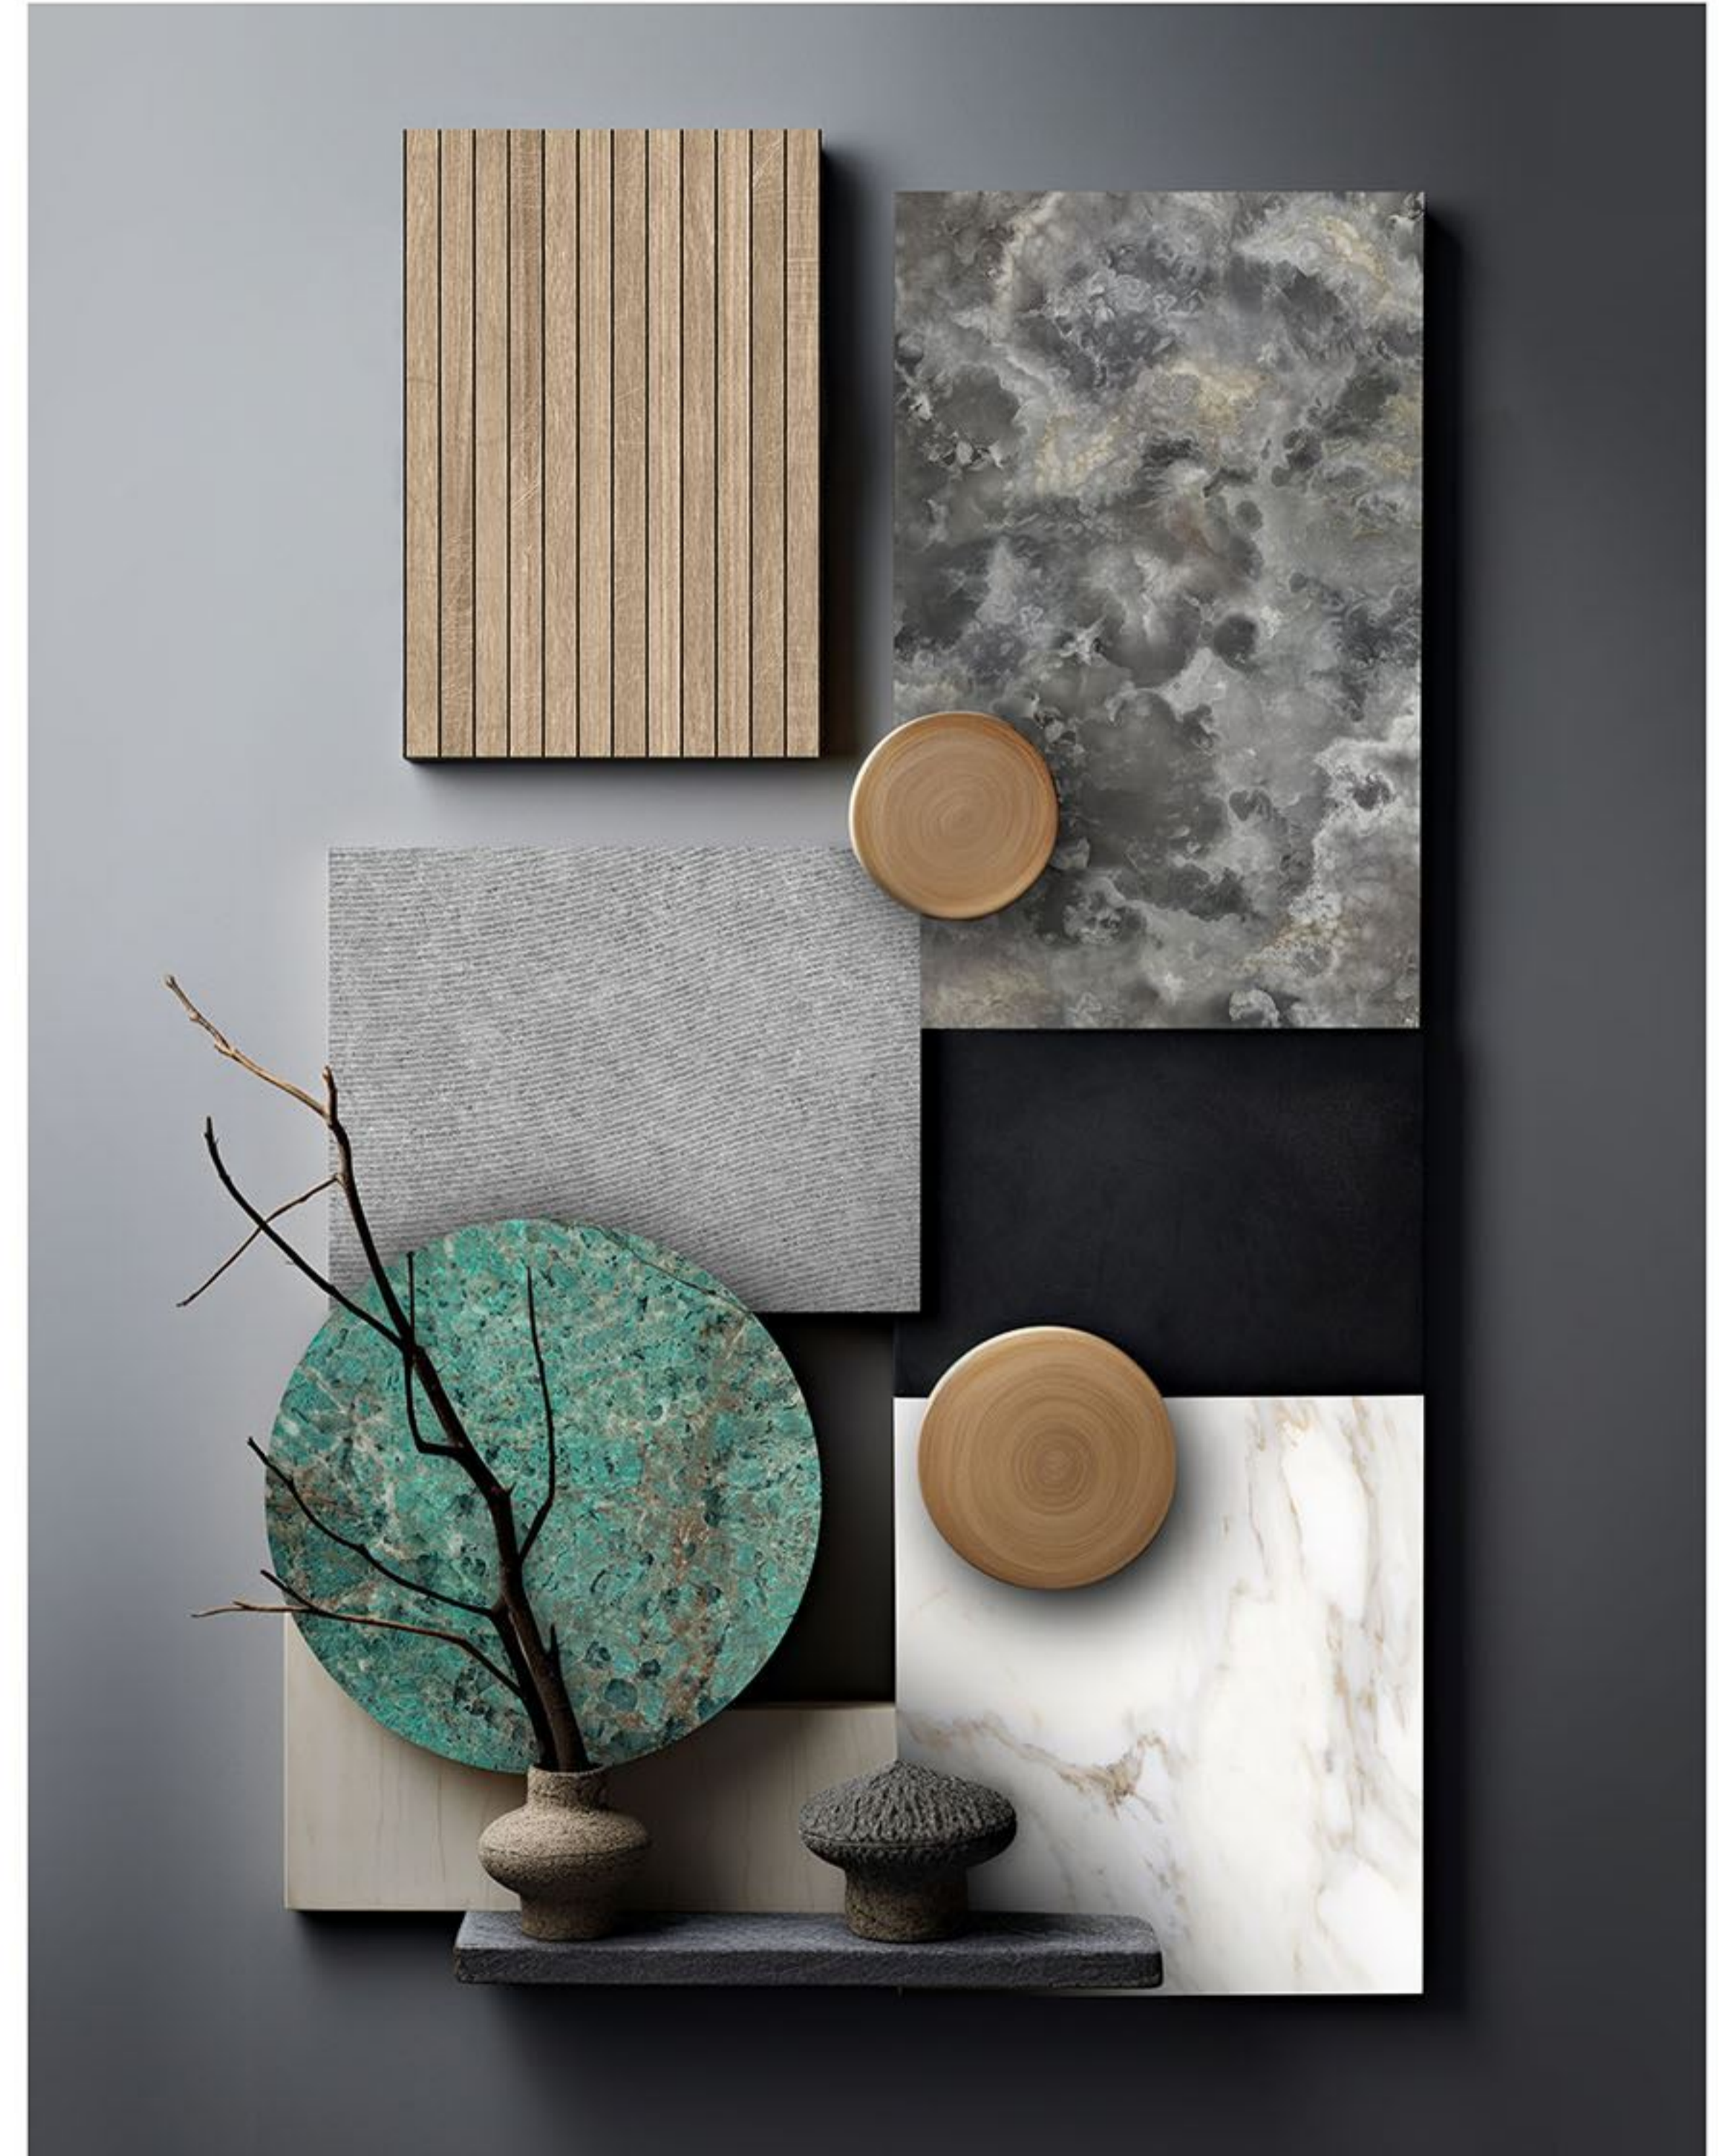

IR بلاط برنیاں هو علامة تجارية عالمية في إنتاج بلاط السيراميك والبورسلان والألواح، ويقدم منتجات عالية الجودة للتطبيقات الفاخرة وأنماط العمارة، بما في ذلك الاستخدامات السكنية والتجارية والإدارية. تخصص منتجاتها والنطاق الكامل لملمس السطوح بأبعاد وألوان مختلفة جعل من بلاط برنیاں الخيار الأمثل لأي تطبيق متخصص. التعاون المستمر والوثيق مع مصممي الديكور الداخلي، والمعماريين، والفنانين الجرافيكين مكن بلاط برنیاں من تقديم الابتكارات الجديدة.

IR کاشی برنیاں یک برند جهانی در تولید کاشی های سرامیکی، پرسلانی و اسلب در کیفیت مطلوب برای کاربرد های لوکس و سبک های معماری، مسکونی، تجاری و اداری می باشد. تخصصی بودن محصولات و طیف کامل بافت های سطوح محصولات در ابعاد و رنگ های متفاوت سبب شده است. کاشی برنیاں بهترین انتخاب برای هر نوع کاربرد تخصصی شود. ارتباط مستمر و نزدیک با طراحان داخلی، معماران، آرشیتکت ها و هنرمندان گرافیکست، امکان ارائه نوآوری های جدید را در کاشی برنیاں فراهم نموده است.

LUX

Parnian
Tile & Ceramic Group