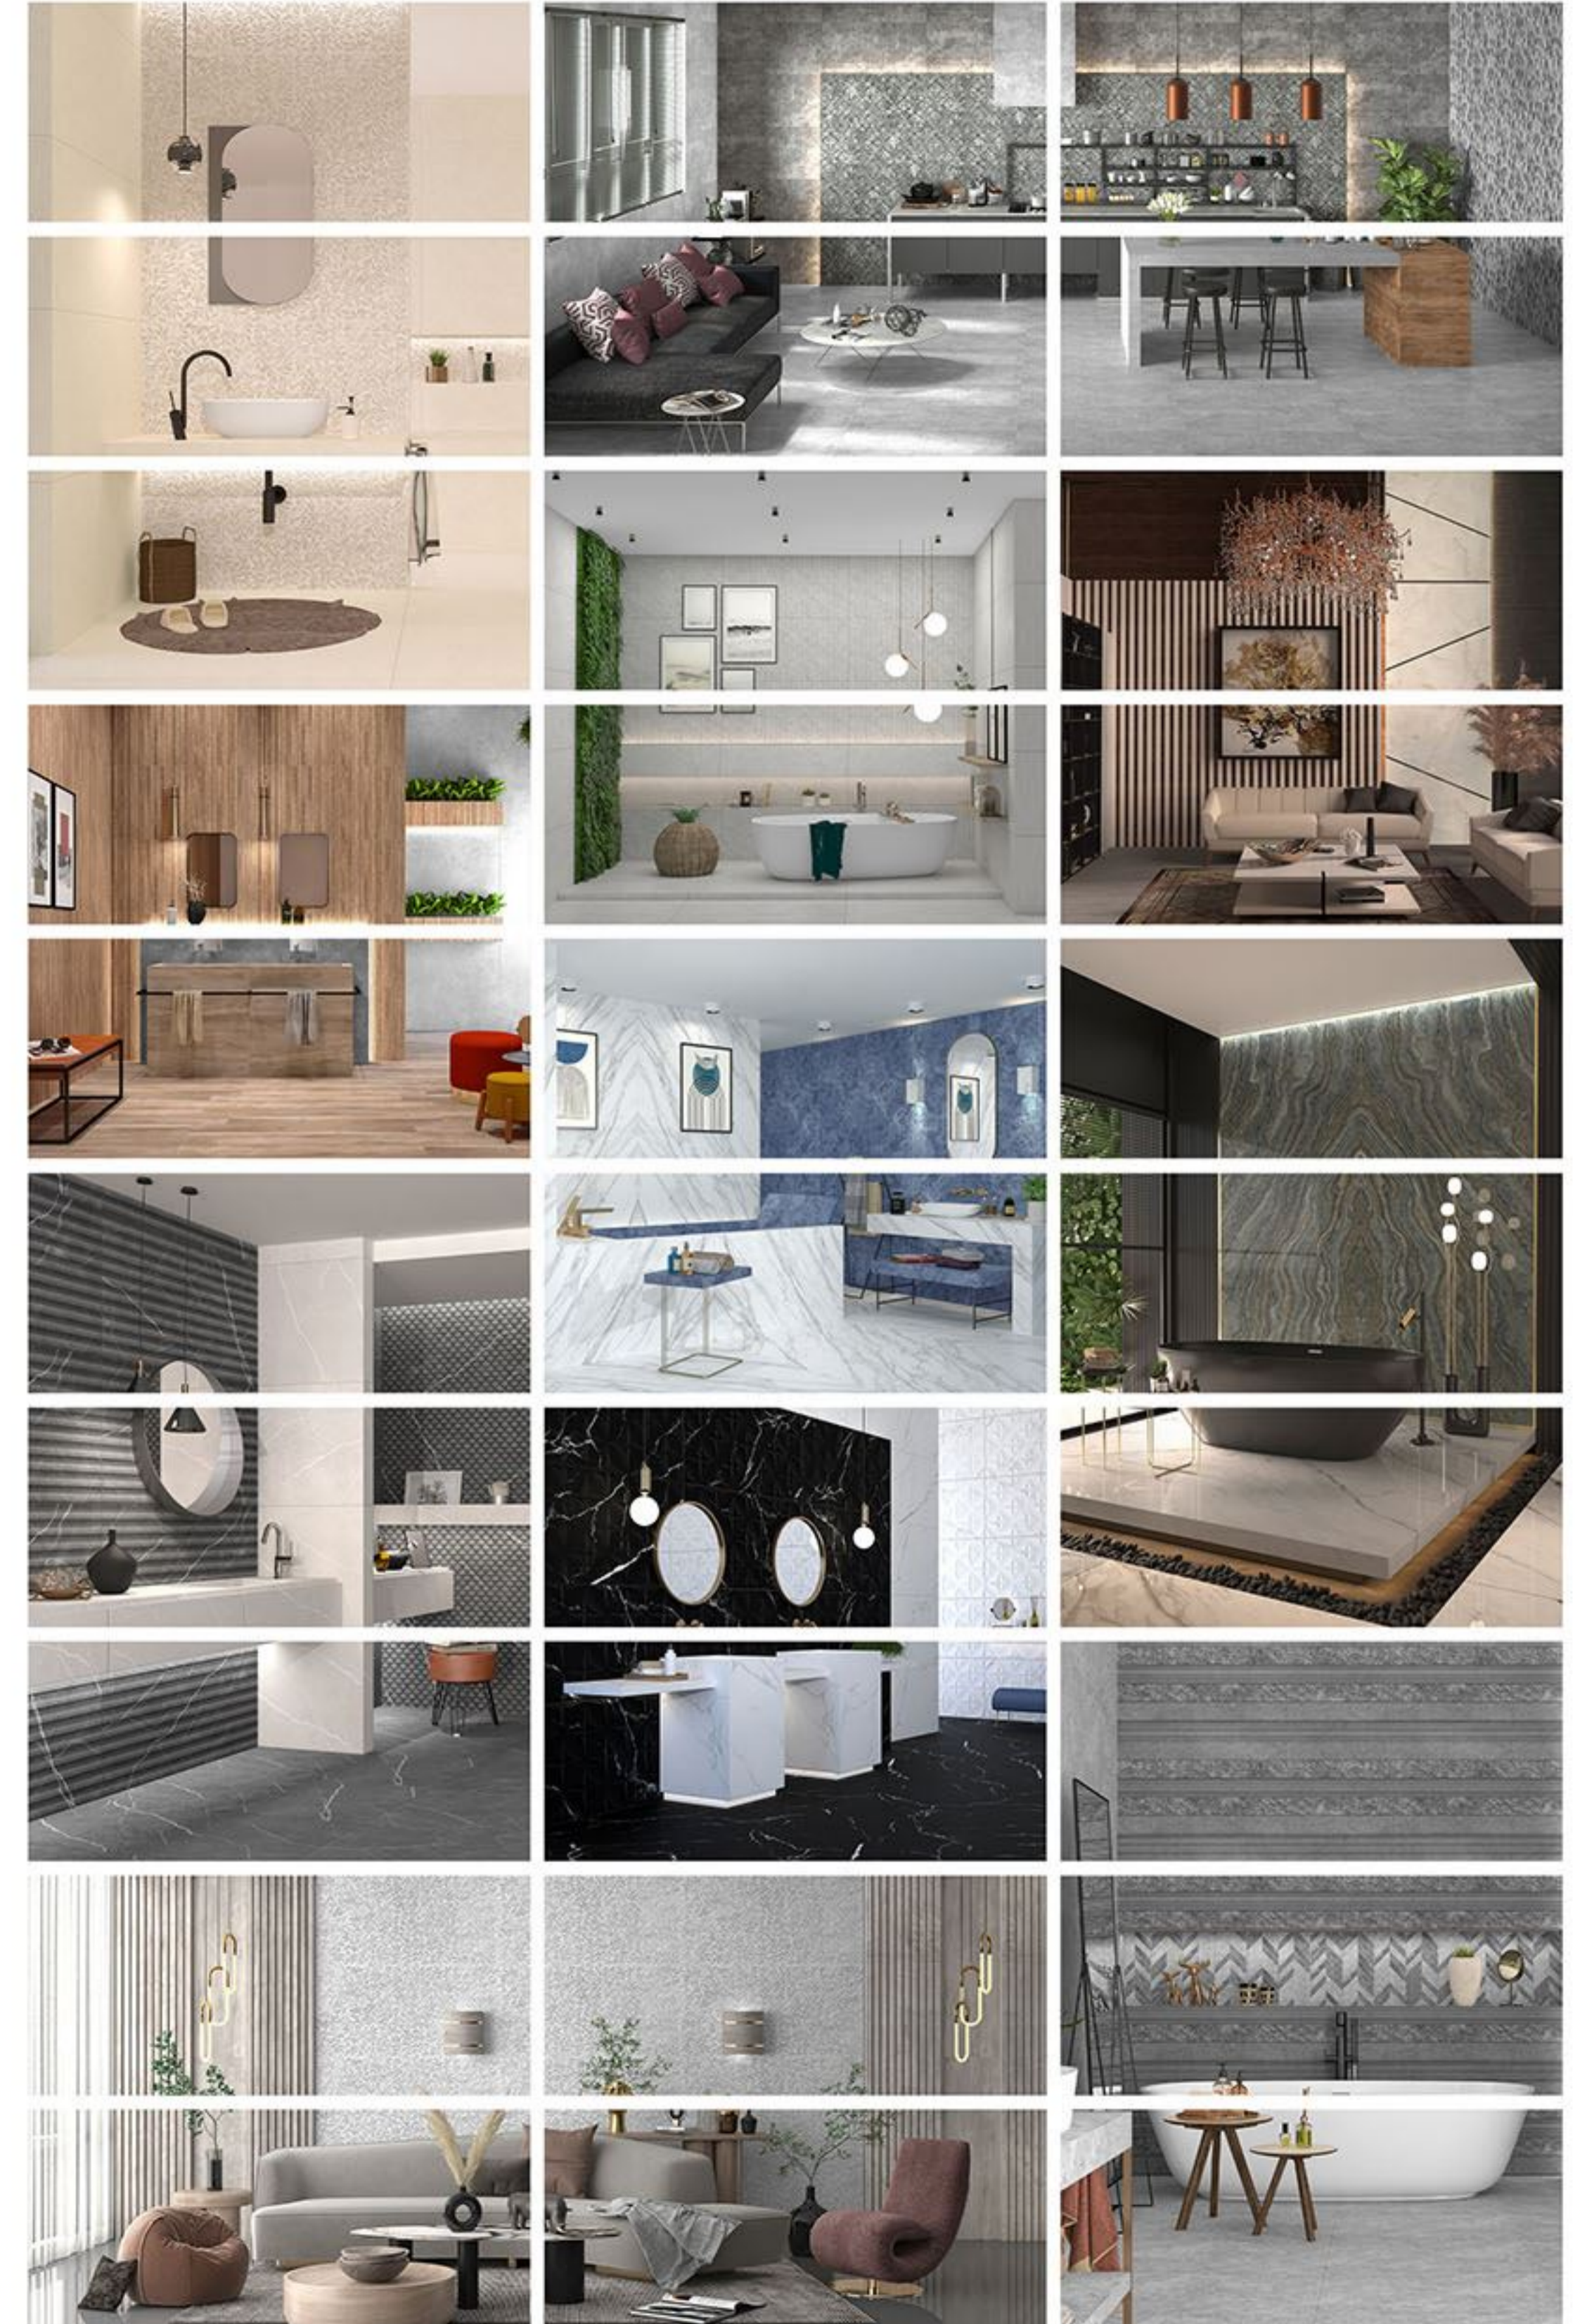

25 YEARS OF EXPERIENCE

25 ANNI DI ESPERIENZA / 25 ЛЕТ ОПЫТА / ۲۵ عامًا من الخبرة / ۲۵ سال تجربه

Parnian Tile, with 25 years of successful experience, is recognized as one of the premier tile and ceramic producers in the region. Focusing on details and quality, Parnian Tile offers products that enhance beauty and add value to both interior and exterior environments. Since its inception, Parnian has been committed to producing innovative designs and utilizing advanced technologies. This capability of combining beauty and quality has established Parnian Tile products as a symbol of commitment to quality and design proficiency in the tile and ceramic industry.

Parnian Tile, con 25 anni di esperienza di successo, è riconosciuta come uno dei principali produttori di piastrelle e ceramiche nella regione. Concentrandosi su dettagli e qualità, Parnian Tile offre prodotti che migliorano la bellezza e aggiungono valore ad ambienti interni ed esterni. Fin dalla sua fondazione, Parnian si è impegnata a produrre disegni innovativi e a utilizzare tecnologie avanzate. Questa capacità di combinare bellezza e qualità ha stabilito i prodotti Parnian Tile come simbolo di impegno per la qualità e competenza di design nell'industria delle piastrelle e della ceramica.