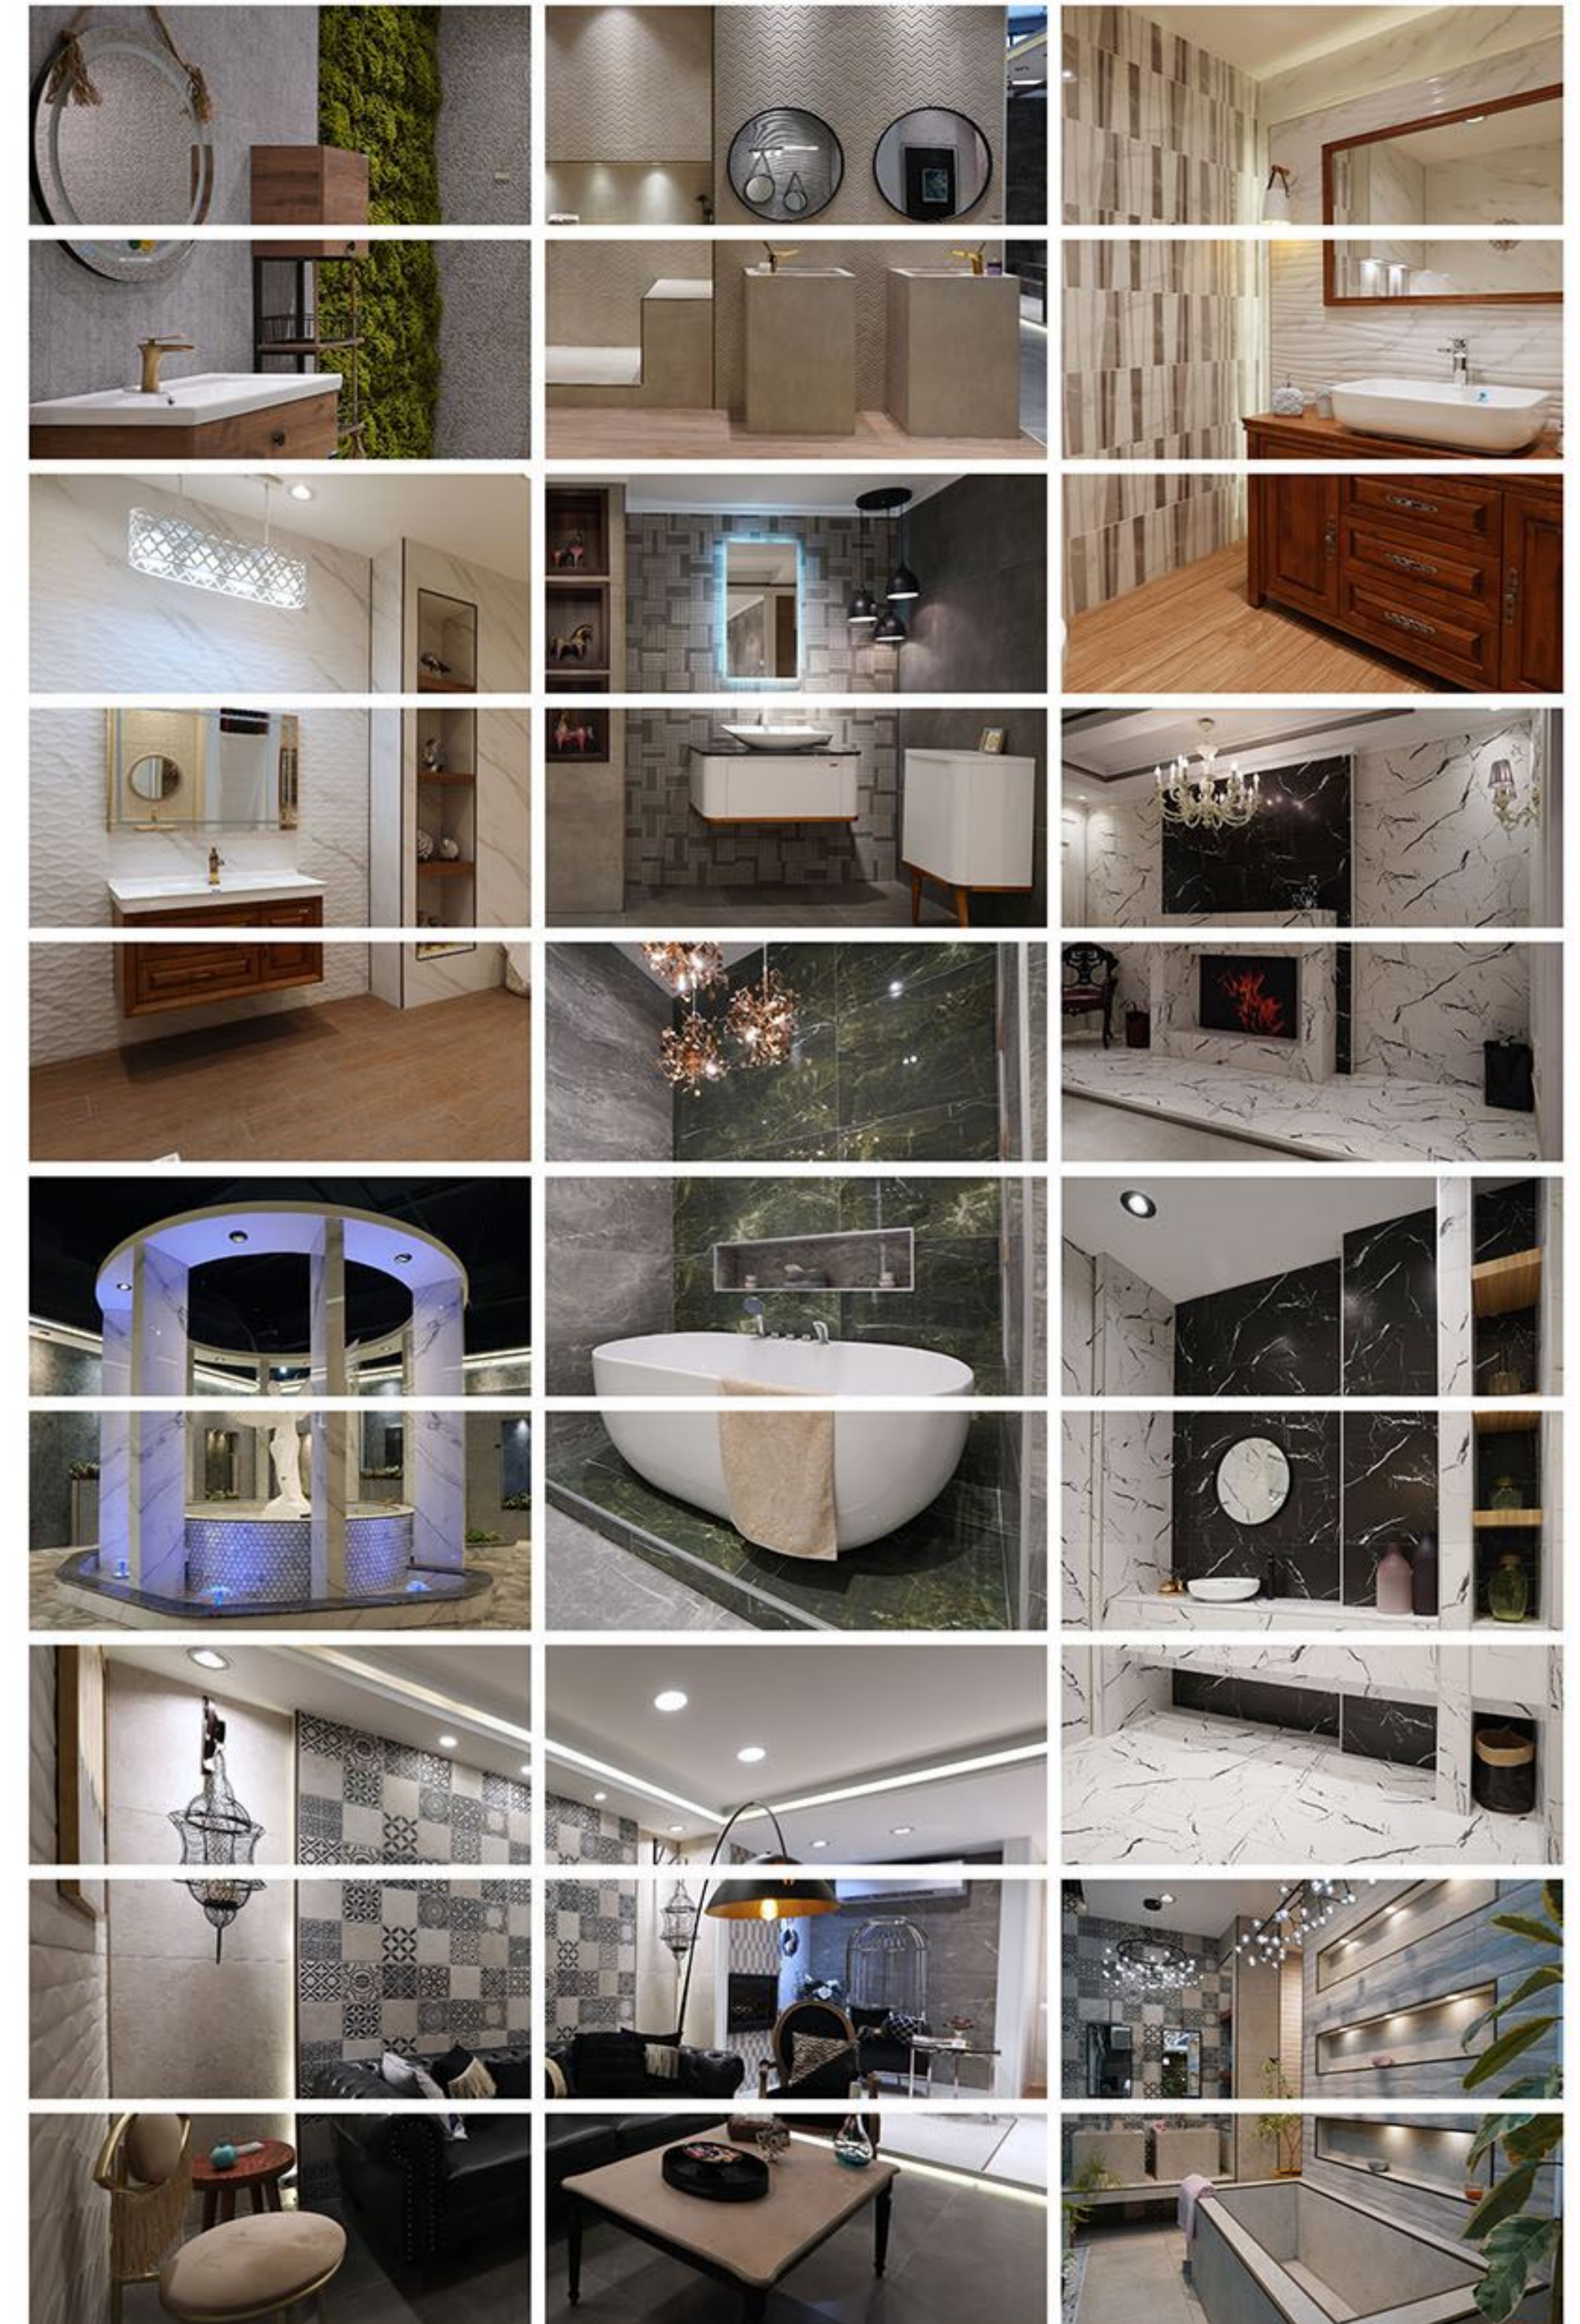

PARNIAN TILE SHOWROOMS

SHOWROOM DI PARNIAN TILE / ШОУ-РУМЫ PARNIAN TILE / صالات عرض بلاط برنیاں / شوروم های کاشی پرنیان

Parnian Tile Company, owing to its fame as a reputable name in Iran's tile and ceramic industry, has always prioritized a commitment to innovation and quality in its agenda. The company boasts over 25 specialized showrooms, which are considered symbols of credibility and efficiency throughout Iran and the Middle East; each of these showrooms has spaces designed with appropriate tiles based on architectural principles and design to ensure that our valued customers can become more acquainted with the various applications of Parnian products, allowing them to make a fitting and desirable selection, complete with full functionality for their various environments.

La compagnia Parnian Tile, grazie alla sua fama come nome affidabile nell'industria di piastrelle e ceramiche in Iran, ha sempre messo al primo posto l'impegno per l'innovazione e la qualità. L'azienda vanta oltre 25 showroom specializzati, considerati simboli di credibilità ed efficienza in tutto l'Iran e nel Medio Oriente; ognuno di questi showroom offre spazi progettati con piastrelle appropriate basate sui principi architettonici e di design, per garantire che i nostri clienti possano familiarizzare maggiormente con le diverse applicazioni dei prodotti Parnian, permettendo loro di effettuare una scelta adatta e desiderabile, con una piena funzionalità per i loro vari ambienti.