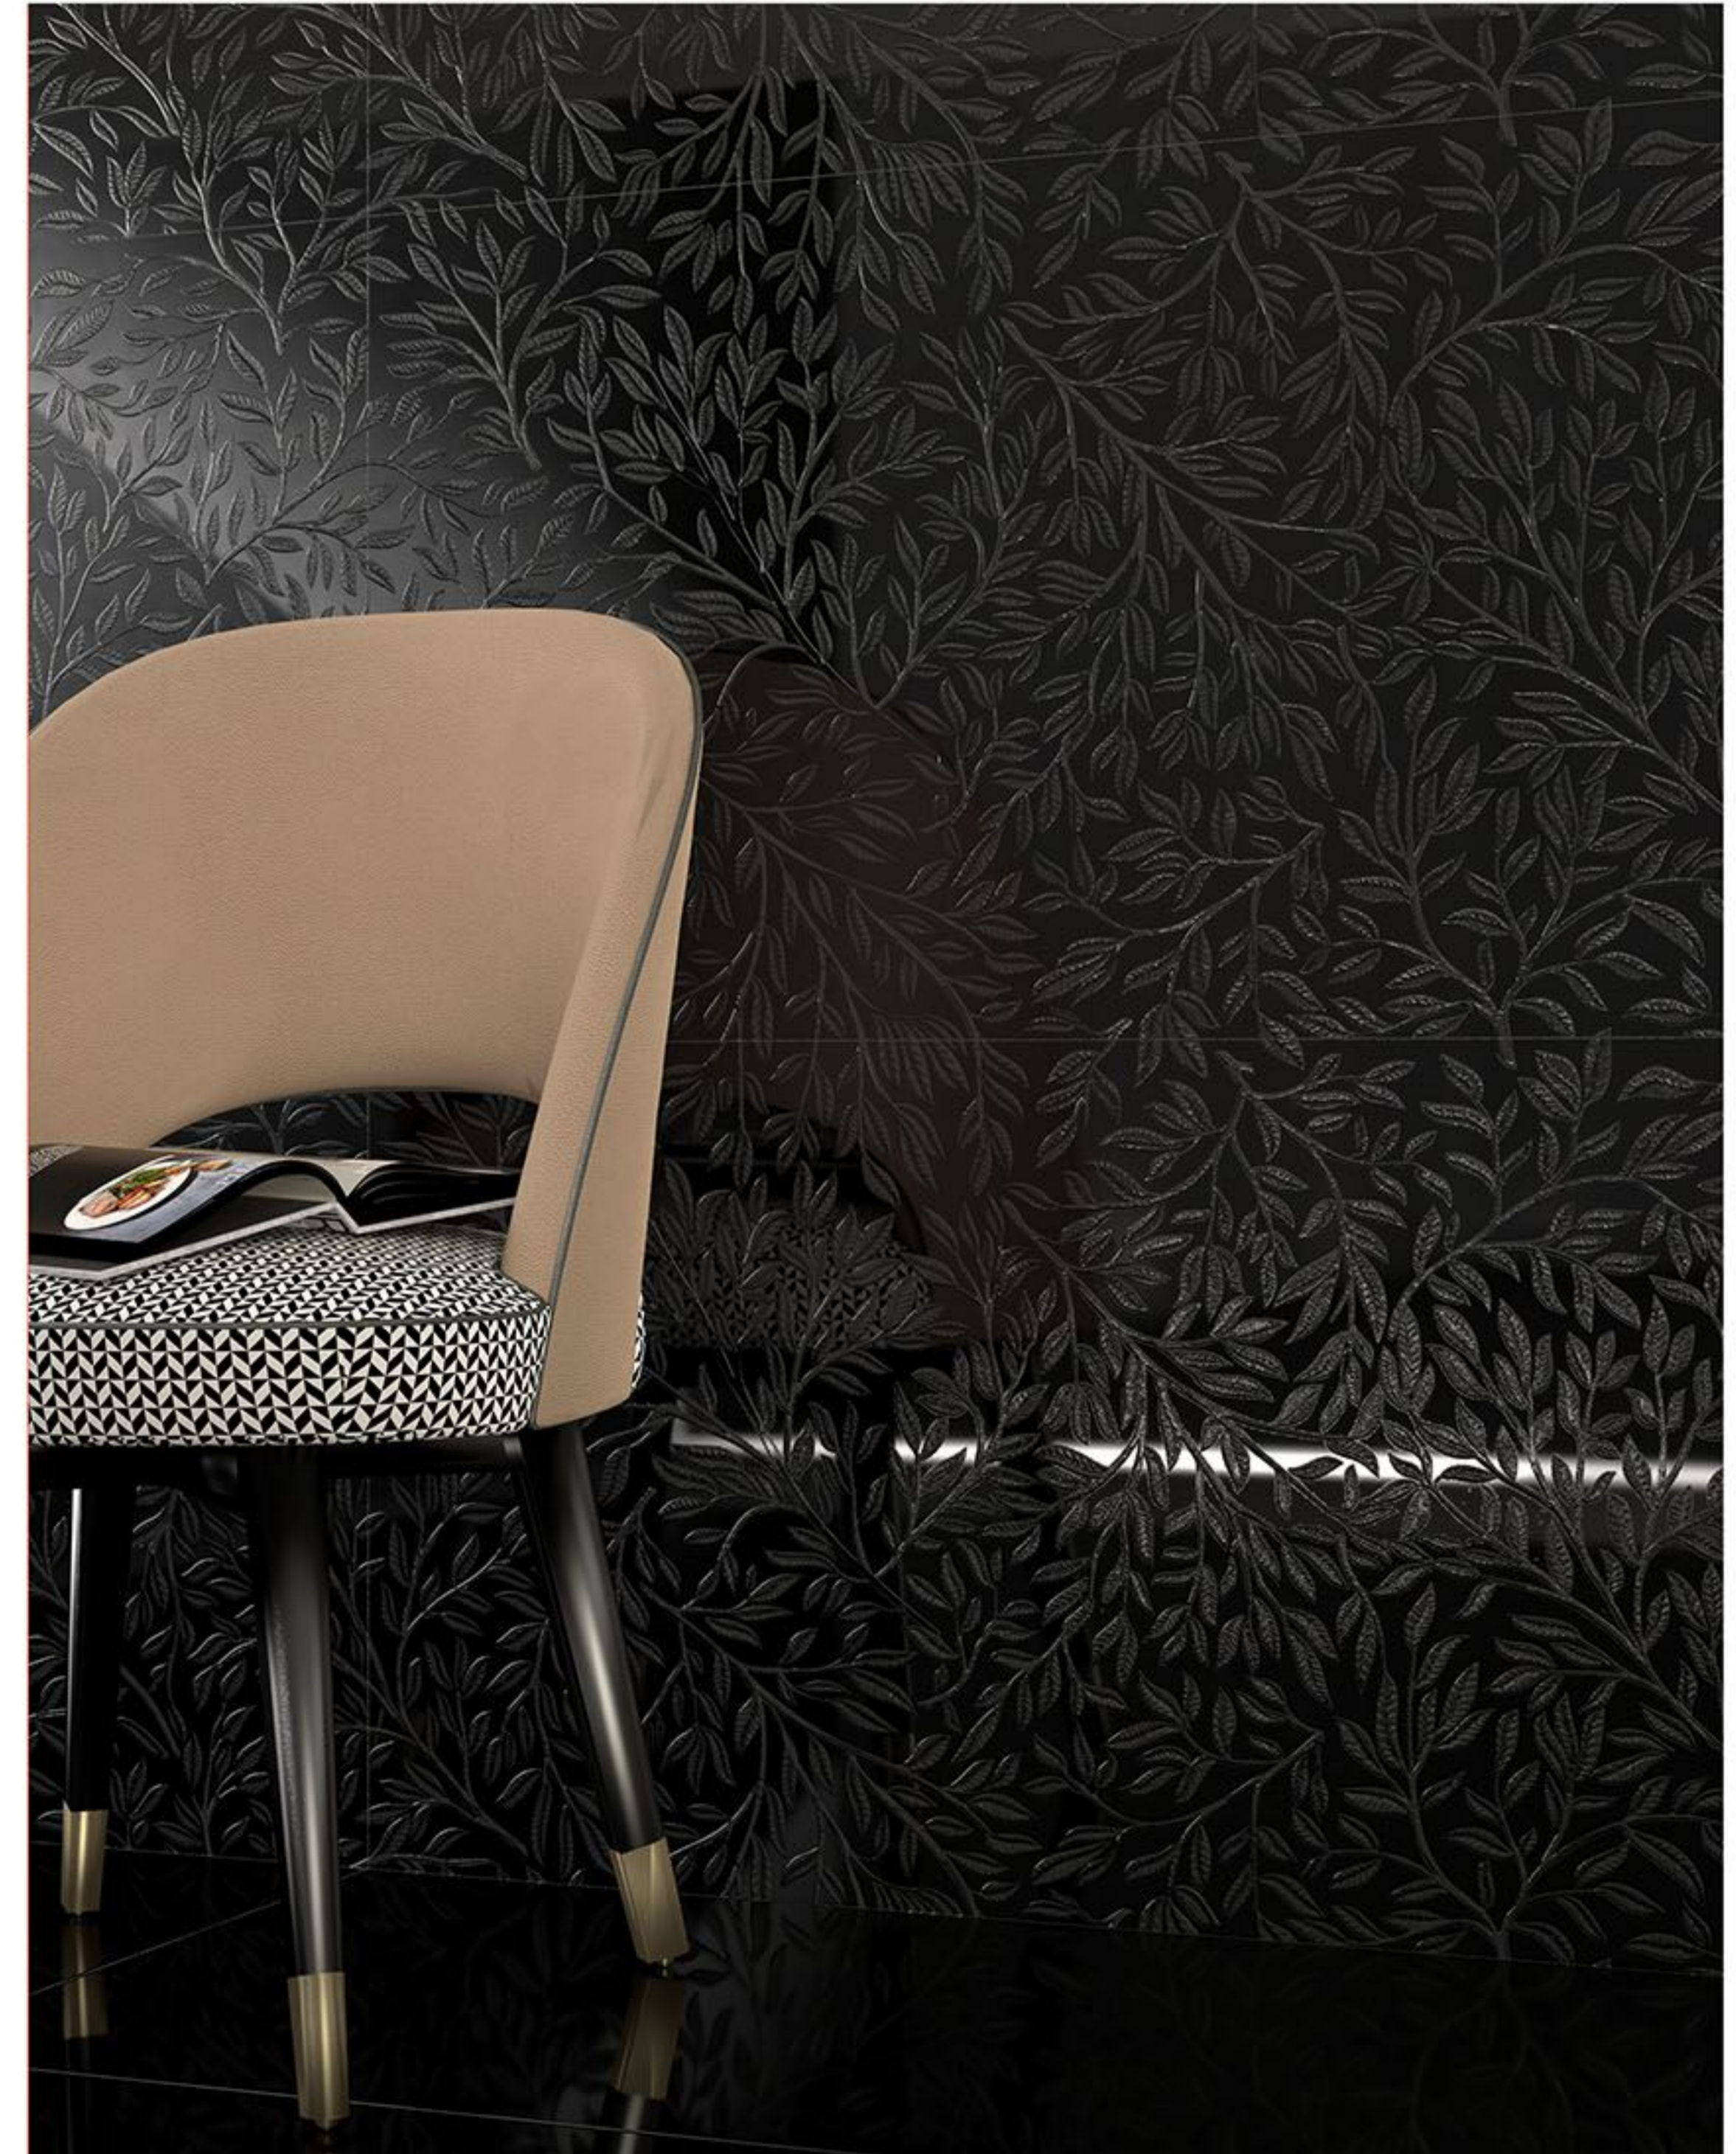

Black and white Parara tile, like a piano played upon the walls of a home, bestow serenity, passion, and excitement to the ambiance. Parara tiles with their embossed leaf design, present a symbol of dignity and splendor to your environment.

Черно-белая плитка Парара, словно пианино, играемое на стенах и полу дома, дарит пространству спокойствие, волнение и страсть. С рельефным дизайном листьев, плитка Парара предоставляет привлекательный контраст и сочетает в себе функциональность с престижем, оживляя сердце вашего дома.

Le piastrelle bianche e nere di Perara, come un pianoforte suonato sulle pareti e sul pavimento di una casa, donano serenità, eccitazione e passione allo spazio. Con design di foglie in rilievo, le piastrelle di Parara offrono un contrasto affascinante e una combinazione di funzionalità e prestigio, rivitalizzando il cuore della vostra casa.

بلاط برارا الأسود والأبيض، مثل البيانو الذي يُعزف على الجدران وأرضية البيت، يهب الهدوء والحماس والشفق للمكان. بتصميمات أوراق بارزة، يقدم بلاط برارا تبايناً جذاباً ويمزج بين الوظيفة والفخامة، مُحيياً قلب منزلك.

کاشی های سیاه و سفید پرارا، همانند پیانویی که بر دیوارهای خانه نواخته می شود، شور و هیجان را به محیط هدیه می دهد. کاشی پرارا با طرح برگ های برجسته، نمادی از وقار و شکوه را به محیط شما تقدیم می کند.

LUX

Parnian
Tile & Ceramic Group