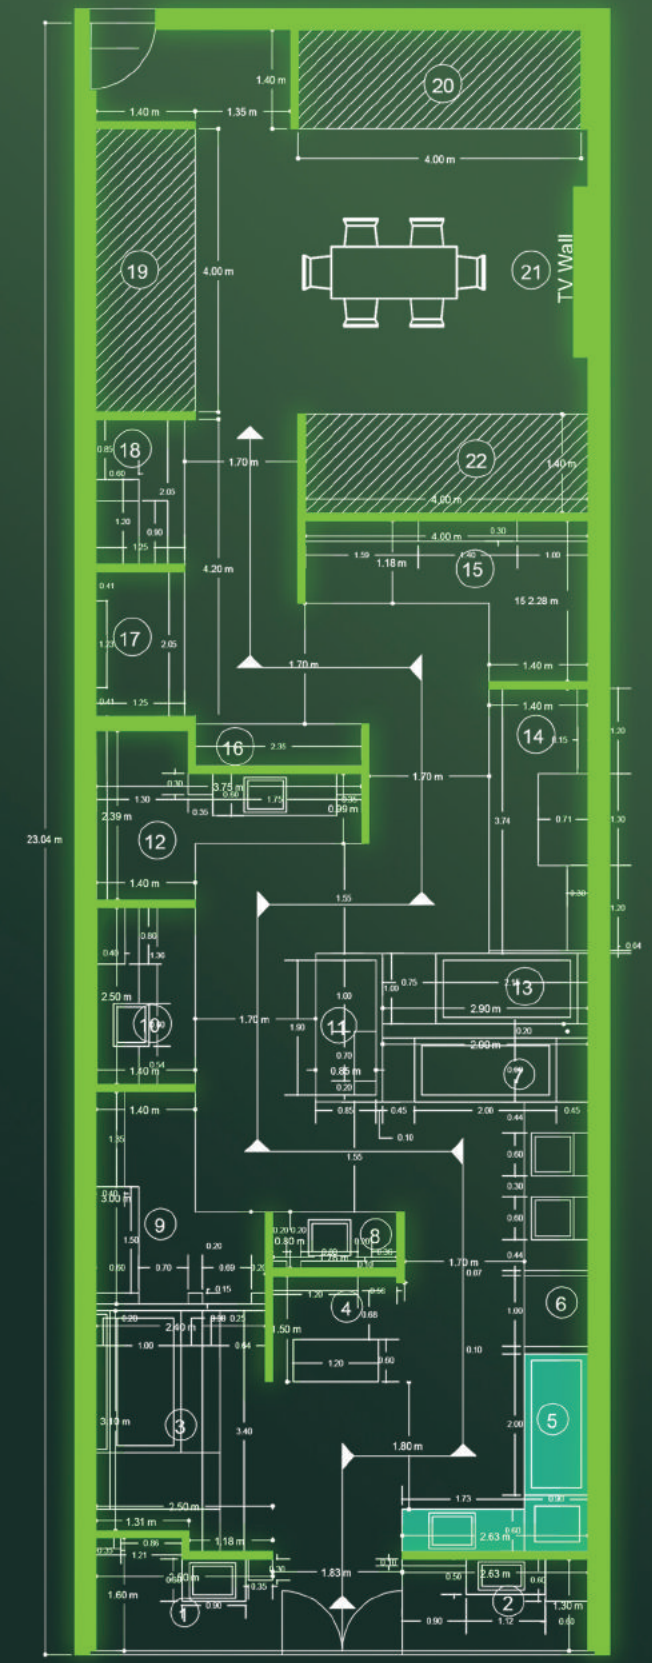

شوروم میبود در فضایی به مساحت ۱۶۴.۵ متر مربع طراحی شده است که هدف از طراحی این شوروم ارائه جدیدترین و خلاقانهترین طرحهای داخلی با رویکرد استفاده از کاشی و سرامیک می باشد. در این شوروم از روشویی هایی با طرح های خاص، تلفیق آن با فضای سبز و کاربرد کاشی را در تمامی محیط یک خانه به نمایش می گذارد.

LIVE DECOR 01

Marma Design
ParnianPlus - 80x160 Cm

Vilsmit Design
ParnianSlab - 120x240 Cm

Sweet Design
ParnianSlab - 120x240 Cm

MEYBOD SHOWROOM

LIVE DECOR 02

Balance Cream
Parnian Slab - 120x240 Cm

Balance LightGray
Parnian Slab - 120x240 Cm

Balance DarkGray
Parnian Slab - 120x240 Cm

MEYBOD SHOWROOM

LIVE DECOR 03

MEYBOD SHOWROOM

FarDream Collection
ParnianSlab - 120x240 Cm

LIVE DECOR 04 RECEPTION

Propose Design
ParnianSlab - 120x240 Cm

Famous LightGray
ParnianSlab - 120x240 Cm

MEYBOD SHOWROOM

LIVE DECOR 05

MEYBOD SHOWROOM

Gold Lava Design
ParnianPlus - 60x120 Cm

Skarlet Cream
ParnianPlus - 60x120 Cm

LIVE DECOR 06 & 07

MEYBOD SHOWROOM

Felicity Dark Gray
Parnian Slab - 120x240 Cm