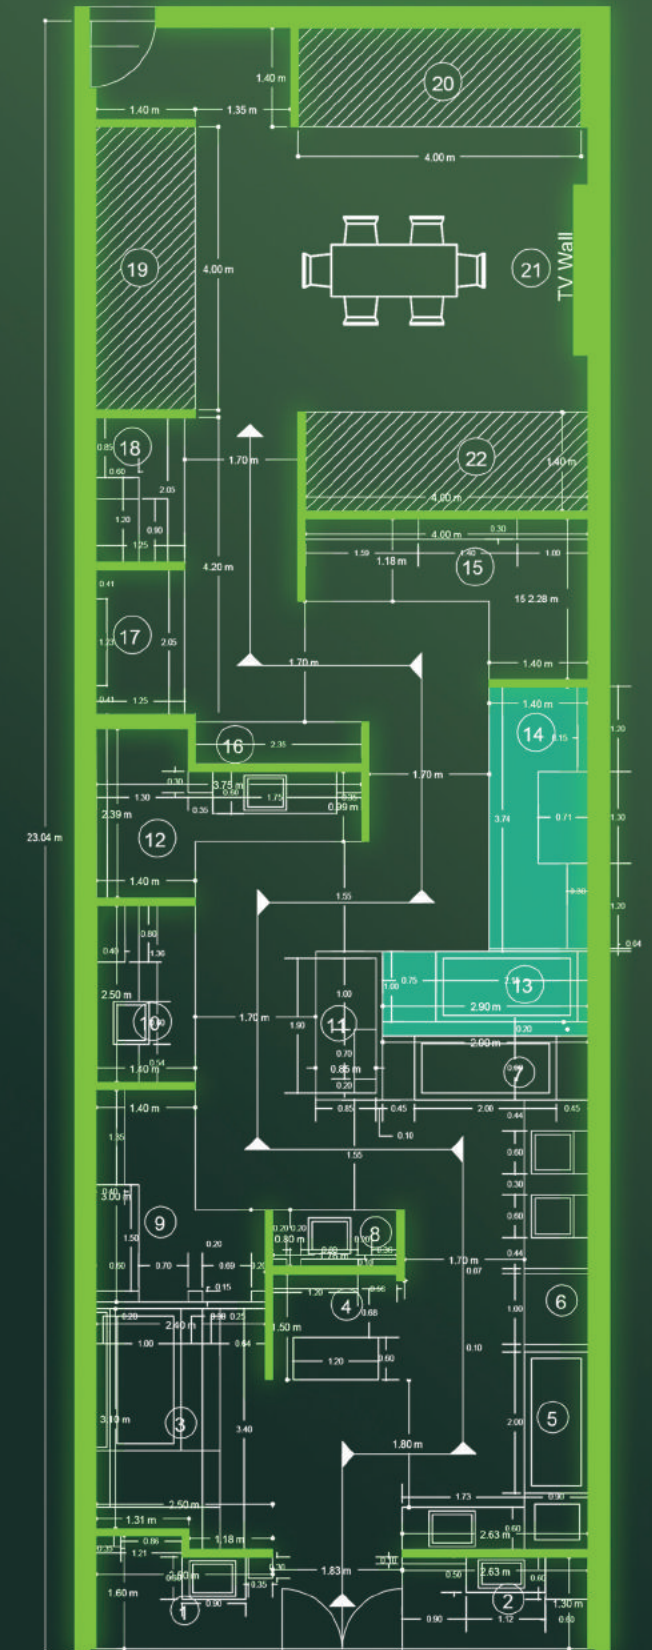

شوروم میبود در فضایی به مساحت ۱۶۴.۵ متر مربع طراحی شده است که هدف از طراحی این شوروم ارائه جدیدترین و خلاقانهترین طرحهای داخلی با رویکرد استفاده از کاشی و سرامیک می باشد. در این شوروم از روشویی هایی با طرح های خاص، تلفیق آن با فضای سبز و کاربرد کاشی را در تمامی محیط یک خانه به نمایش می گذارد.

LIVE DECOR 12

MEYBOD SHOWROOM

Paradox Negro
ParnianPlus - 80x160 Cm

Paradox Natural
ParnianPlus - 80x160 Cm

MEYBOD SHOWROOM

LIVE DECOR 13 & 14

Target Design
Parnian Slab - 120x240 Cm

Glamour Design
Parnian Slab - 120x240 Cm

MEYBOD SHOWROOM

LIVE DECOR 15

Arobic Collection
ParnianPlus - 60x120Cm

LIVE DECOR 16

Famous Dark Gray
Parnian Plus - 80x160 Cm

Eternity Light Gray
Parnian Plus - 80x160 Cm

Eternity Dark Gray
Parnian Plus - 80x160 Cm