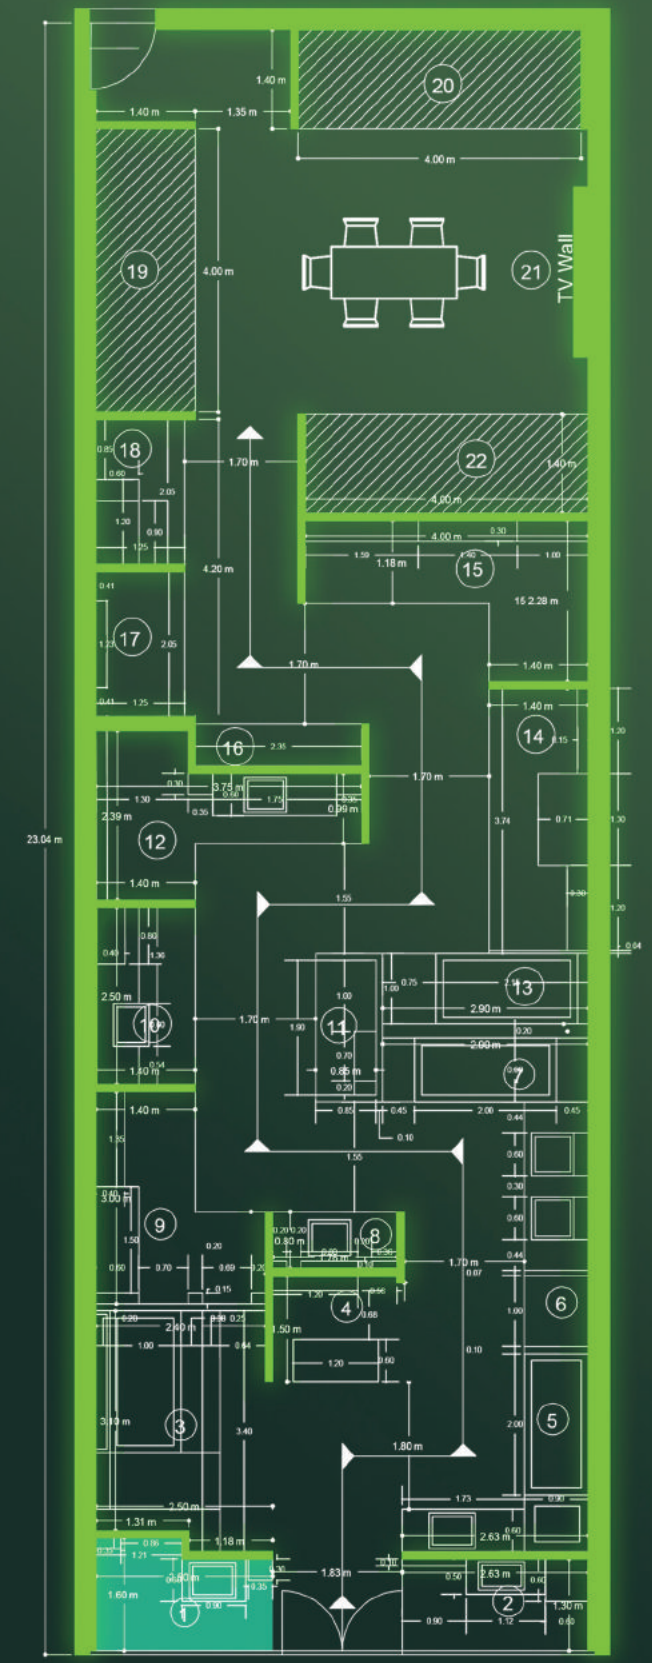

شوروم میبود در فضایی به مساحت ۱۶۴.۵ متر مربع طراحی شده است که هدف از طراحی این شوروم ارائه جدیدترین و خلاقانهترین طرحهای داخلی با رویکرد استفاده از کاشی و سرامیک می باشد. در این شوروم از روشویی هایی با طرح های خاص، تلفیق آن با فضای سبز و کاربرد کاشی را در تمامی محیط یک خانه به نمایش می گذارد.

LIVE DECOR 01

Marma Design
ParnianPlus - 80x160 Cm

Vilsmit Design
ParnianSlab - 120x240 Cm

Sweet Design
ParnianSlab - 120x240 Cm

MEYBOD SHOWROOM

LIVE DECOR 02

Balance Cream
Parnian Slab - 120x240 Cm

Balance LightGray
Parnian Slab - 120x240 Cm

Balance DarkGray
Parnian Slab - 120x240 Cm

MEYBOD SHOWROOM

LIVE DECOR 03

MEYBOD SHOWROOM

FarDream Collection
ParnianSlab - 120x240 Cm

LIVE DECOR 04 RECEPTION

Propose Design
ParnianSlab - 120x240 Cm

Famous LightGray
ParnianSlab - 120x240 Cm

MEYBOD SHOWROOM

LIVE DECOR 05

MEYBOD SHOWROOM

Gold Lava Design
ParnianPlus - 60x120 Cm

Skarlet Cream
ParnianPlus - 60x120 Cm

LIVE DECOR 06 & 07

MEYBOD SHOWROOM

Felicity Dark Gray
Parnian Slab - 120x240 Cm