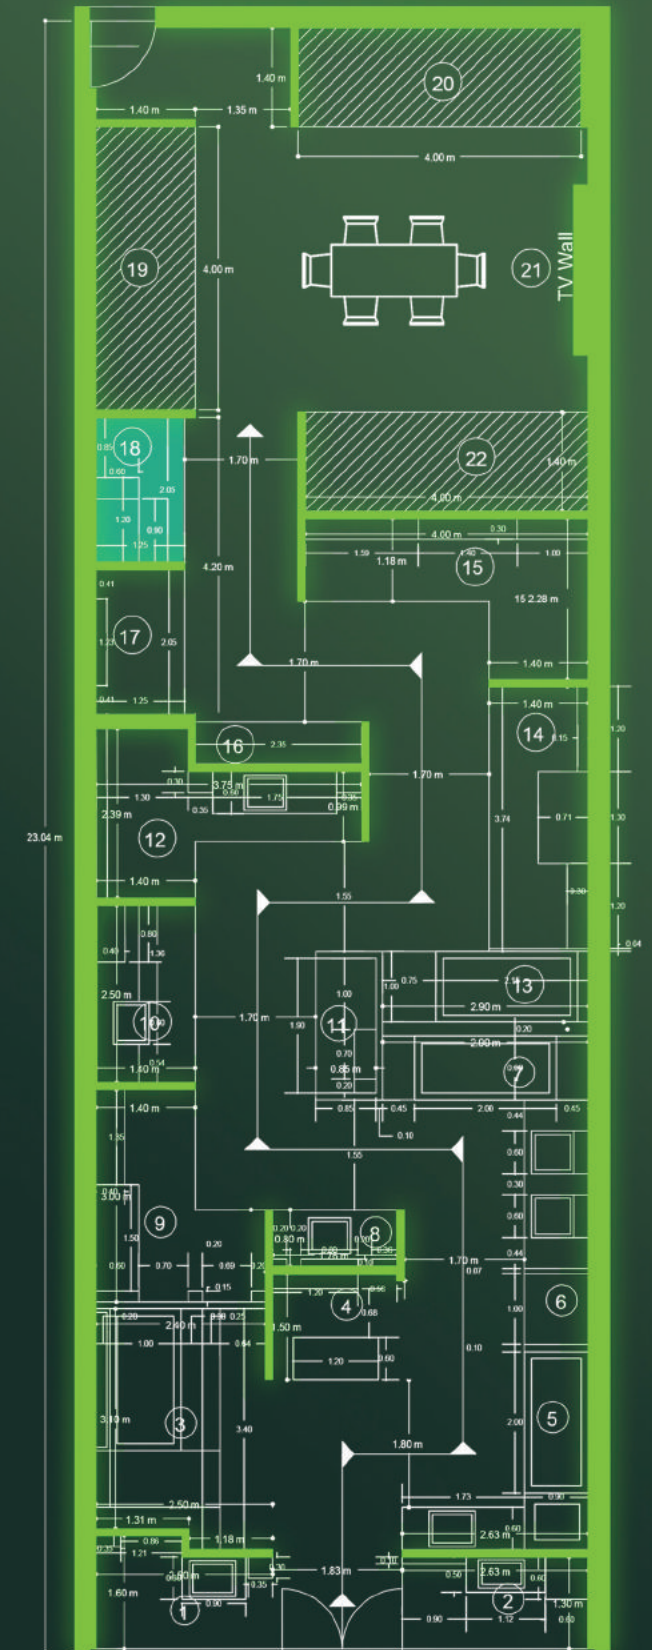

شوروم میبود در فضایی به مساحت ۱۶۴.۵ متر مربع طراحی شده است که هدف از طراحی این شوروم ارائه جدیدترین و خلاقانهترین طرحهای داخلی با رویکرد استفاده از کاشی و سرامیک می باشد. در این شوروم از روشویی هایی با طرح های خاص، تلفیق آن با فضای سبز و کاربرد کاشی را در تمامی محیط یک خانه به نمایش می گذارد.

MEYBOD SHOWROOM

LIVE DECOR 15

Arobic Collection
ParnianPlus - 60x120Cm

LIVE DECOR 16

Famous Dark Gray
Parnian Plus - 80x160 Cm

Eternity Light Gray
Parnian Plus - 80x160 Cm

Eternity Dark Gray
Parnian Plus - 80x160 Cm

MEYBOD SHOWROOM

LIVE DECOR 17

Famous Collection
Parnian Plus - 80x160 Cm

MEYBOD SHOWROOM

LIVE DECOR 18

Arobic LightGray
Parnian Plus - 60x120 Cm

Arobic Green
Parnian Plus - 60x120 Cm

Arobic Smocki
Parnian Plus - 60x120 Cm

MEYBOD SHOWROOM

MEYBOD SHOWROOM

PANTRY

Island Design
Parnian Slab - 120x240 Cm

Baltic Design
Parnian Slab - 120x240 Cm

Shangari Brown Line Rustic
ParnianMoon - 60x120 Cm

Famous Light Gray & Dark Gray
ParnianSlab - 120x240 Cm