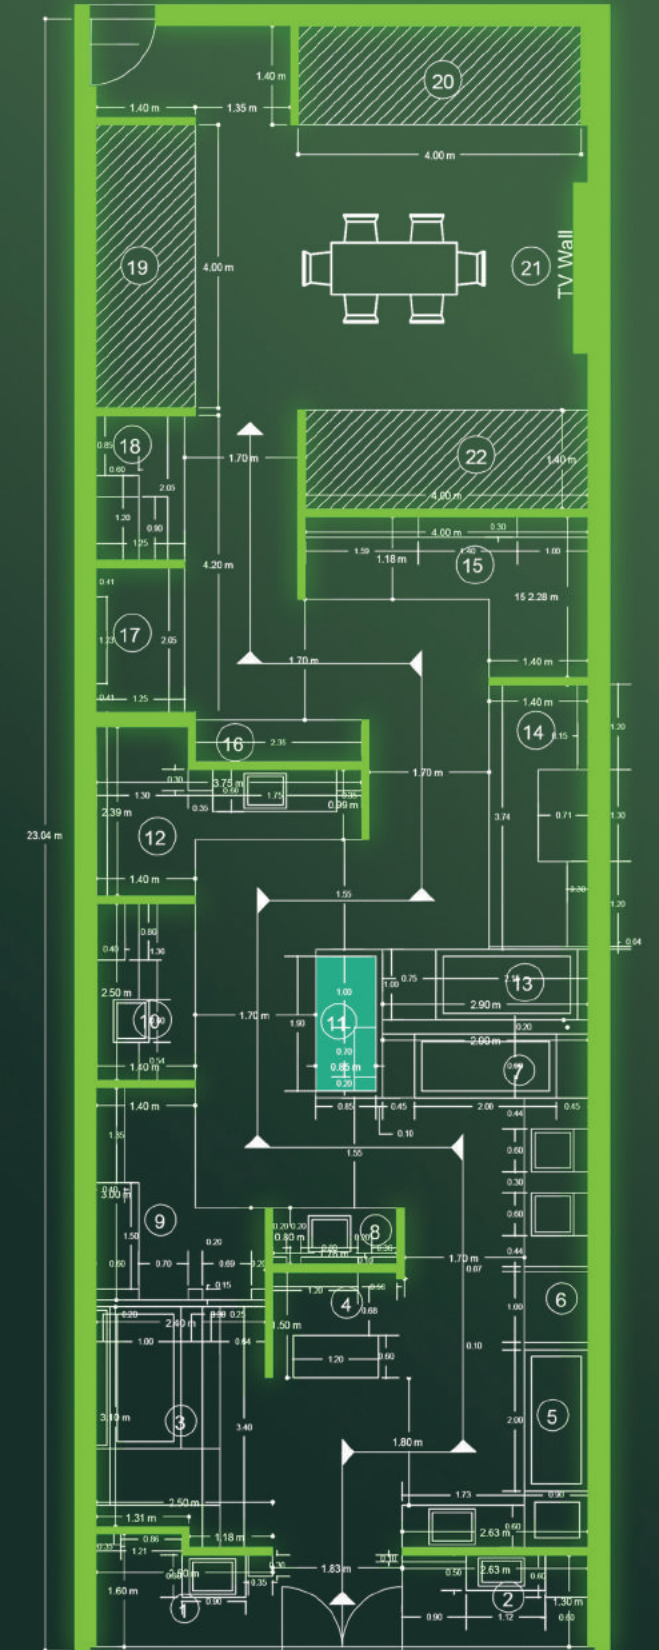

شوروم میبود در فضایی به مساحت ۱۶۴.۵ متر مربع طراحی شده است که هدف از طراحی این شوروم ارائه جدیدترین و خلاقانهترین طرحهای داخلی با رویکرد استفاده از کاشی و سرامیک می باشد. در این شوروم از روشویی هایی با طرح های خاص، تلفیق آن با فضای سبز و کاربرد کاشی را در تمامی محیط یک خانه به نمایش می گذارد.

Vestigal Gray
Parnian Slab - 120x240 Cm

Rancho Design
ParnianPlus - 80x160 Cm

Vilsmi Design
ParnianPlus - 80x160 Cm

MEYBOD SHOWROOM

LIVE DECOR 09

MEYBOD SHOWROOM

Calina DarkGray
ParnianPlus - 80x160 Cm

Calina LightGray
ParnianPlus - 80x160 Cm

LIVE DECOR 10

Astar White
ParnianPlus - 80x160 Cm

Astar Black
ParnianPlus - 80x160 Cm

MEYBOD SHOWROOM

MEYBOD SHOWROOM

LIVE DECOR 11

Marmor Collection
ParnianLux - 30x90 Cm

www.parniantile.com

LIVE DECOR 12

MEYBOD SHOWROOM

Paradox Negro
ParnianPlus - 80x160 Cm

Paradox Natural
ParnianPlus - 80x160 Cm

MEYBOD SHOWROOM

LIVE DECOR 13 & 14

Target Design
Parnian Slab - 120x240 Cm

Glamour Design
Parnian Slab - 120x240 Cm