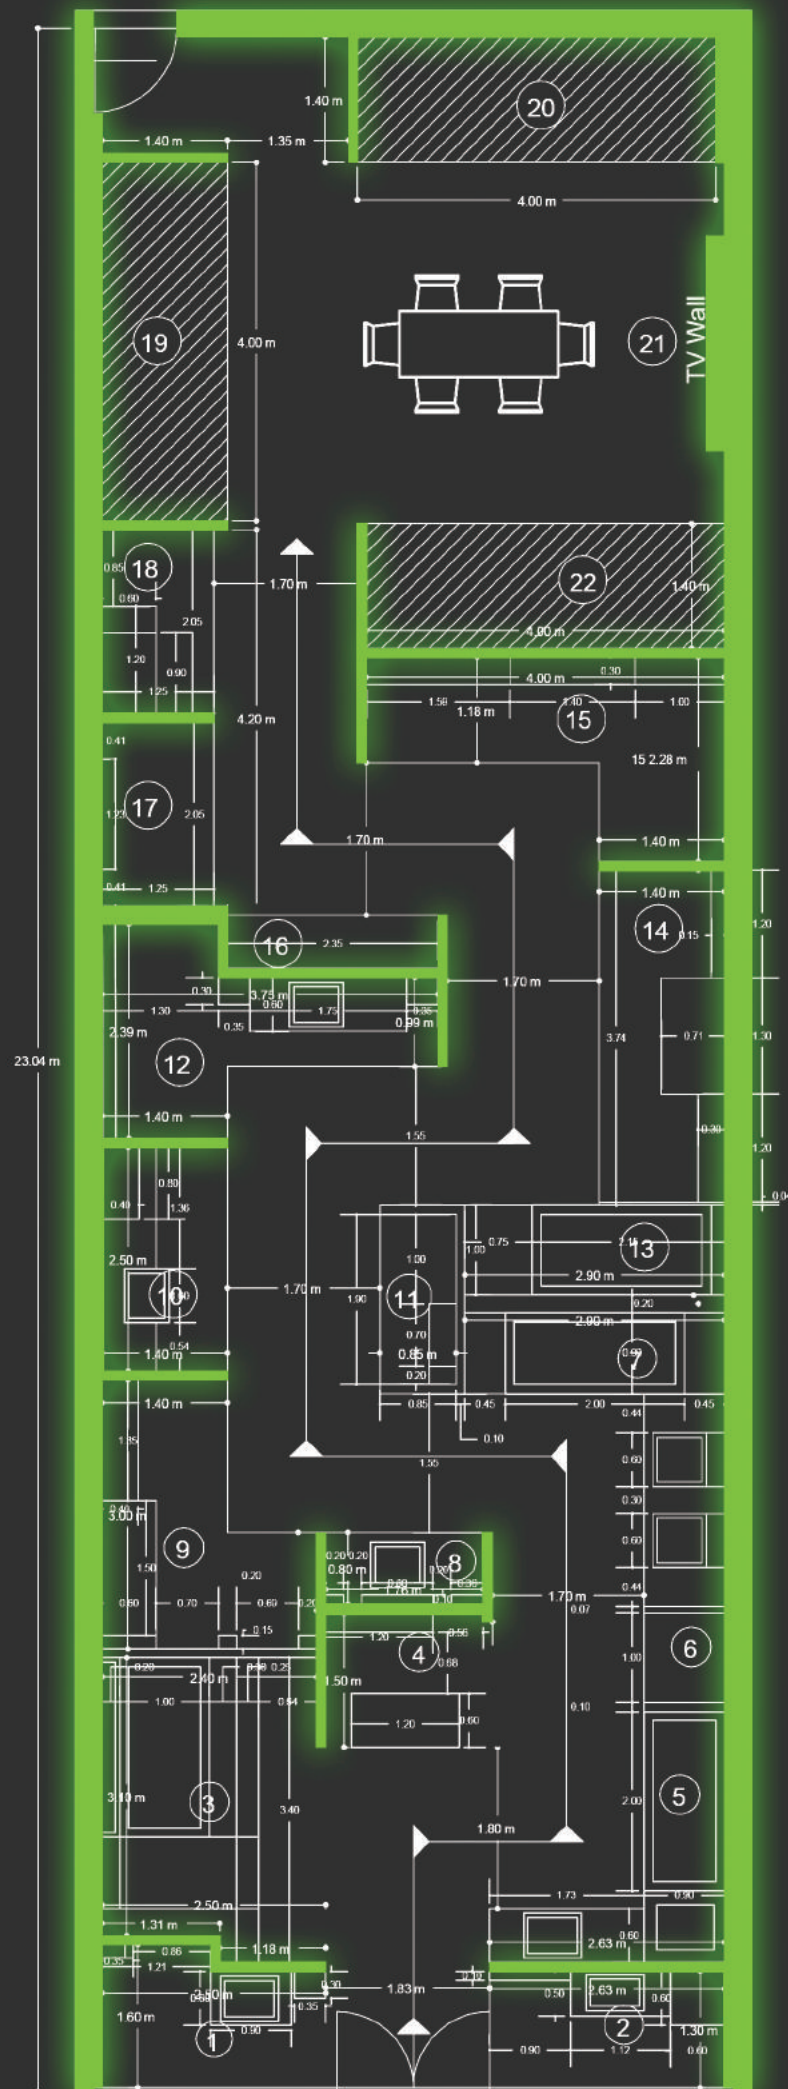

MEYBOD SHOWROOM

Parnian
Tile & Ceramic Group

Parnian
Tile & Ceramic Group

www.parniantile.com

**MEYBOD
SHOWROOM
(BEHJATI)**

PLEASE SCAN THE **QR CODE**
TO VIEW THE WEBSITE

MEYBOD SHOWROOM

The Meybod Showroom, designed in a 164.5 square meter space, aims to showcase the latest and most creative interior designs with a focus on the use of tile and ceramics. This showroom features uniquely designed washbasins, integrating them with green spaces, and demonstrates the application of tiles throughout the various environments of a home.

شوروم میبود در فضایی به مساحت ۱۶۴.۵ متر مربع طراحی شده است که هدف از طراحی این شوروم ارائه جدیدترین و خلاقانهترین طرحهای داخلی با رویکرد استفاده از کاشی و سرامیک می باشد. در این شوروم از روشویی هایی با طرح های خاص، تلفیق آن با فضای سبز و کاربرد کاشی را در تمامی محیط یک خانه به نمایش می گذارد.

LIVE DECOR 01

Marma Design
ParnianPlus - 80x160 Cm

Vilsmit Design
ParnianSlab - 120x240 Cm

Sweet Design
ParnianSlab - 120x240 Cm

MEYBOD SHOWROOM

LIVE DECOR 02

Balance Cream
Parnian Slab - 120x240 Cm

Balance LightGray
Parnian Slab - 120x240 Cm

Balance DarkGray
Parnian Slab - 120x240 Cm

MEYBOD SHOWROOM

LIVE DECOR 03

MEYBOD SHOWROOM

FarDream Collection
ParnianSlab - 120x240 Cm

LIVE DECOR 04 RECEPTION

Propose Design
ParnianSlab - 120x240 Cm

Famous LightGray
ParnianSlab - 120x240 Cm