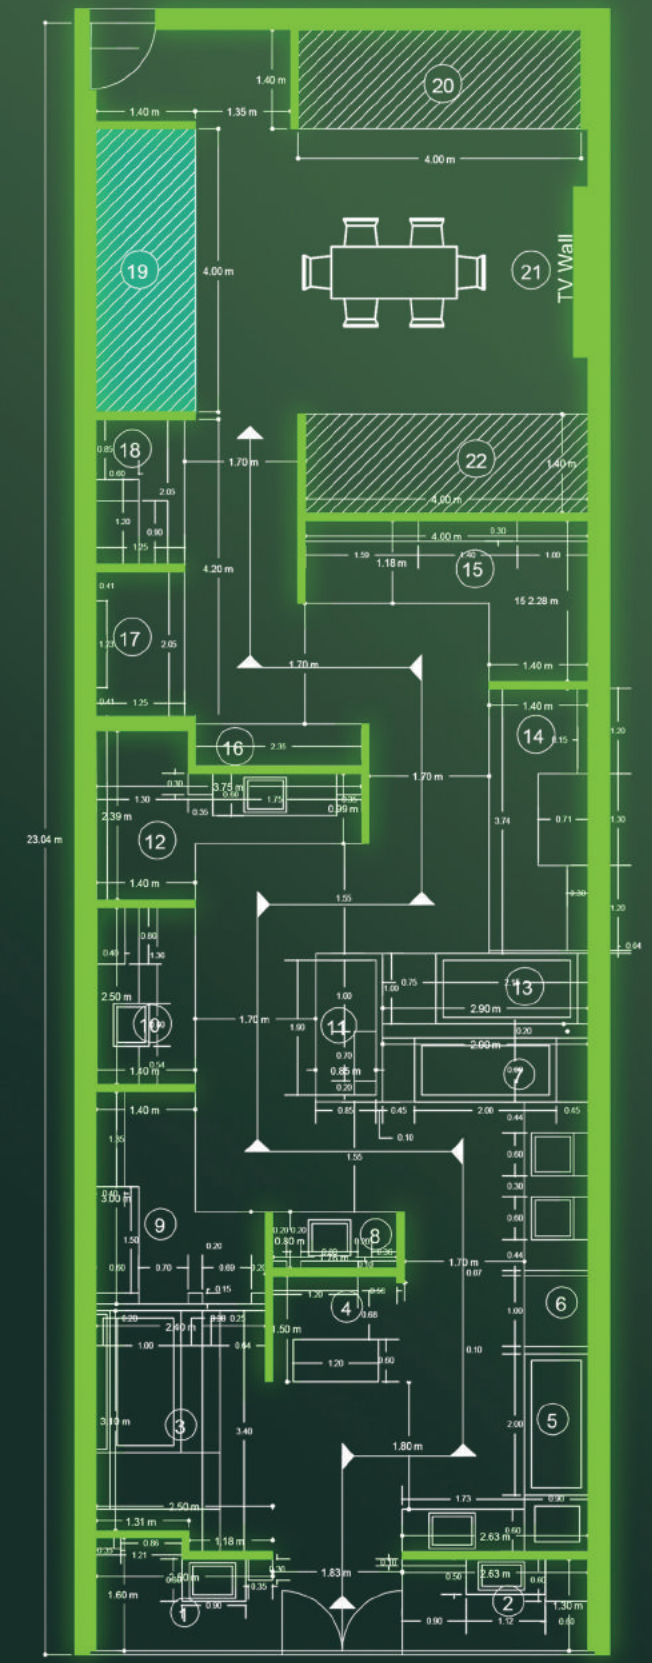

شوروم میبود در فضایی به مساحت ۱۶۴.۵ متر مربع طراحی شده است که هدف از طراحی این شوروم ارائه جدیدترین و خلاقانهترین طرحهای داخلی با رویکرد استفاده از کاشی و سرامیک می باشد. در این شوروم از روشویی هایی با طرح های خاص، تلفیق آن با فضای سبز و کاربرد کاشی را در تمامی محیط یک خانه به نمایش می گذارد.

MEYBOD SHOWROOM

LIVE DECOR 15

Arobic Collection
ParnianPlus - 60x120Cm

LIVE DECOR 16

Famous Dark Gray
Parnian Plus - 80x160 Cm

Eternity Light Gray
Parnian Plus - 80x160 Cm

Eternity Dark Gray
Parnian Plus - 80x160 Cm

MEYBOD SHOWROOM

LIVE DECOR 17

Famous Collection
Parnian Plus - 80x160 Cm

MEYBOD SHOWROOM

LIVE DECOR 18

Arobic LightGray
Parnian Plus - 60x120 Cm

Arobic Green
Parnian Plus - 60x120 Cm

Arobic Smocki
Parnian Plus - 60x120 Cm

MEYBOD SHOWROOM

MEYBOD SHOWROOM

PANTRY

Island Design
Parnian Slab - 120x240 Cm

Baltic Design
Parnian Slab - 120x240 Cm

Shangari Brown Line Rustic
ParnianMoon - 60x120 Cm

Famous Light Gray & Dark Gray
ParnianSlab - 120x240 Cm