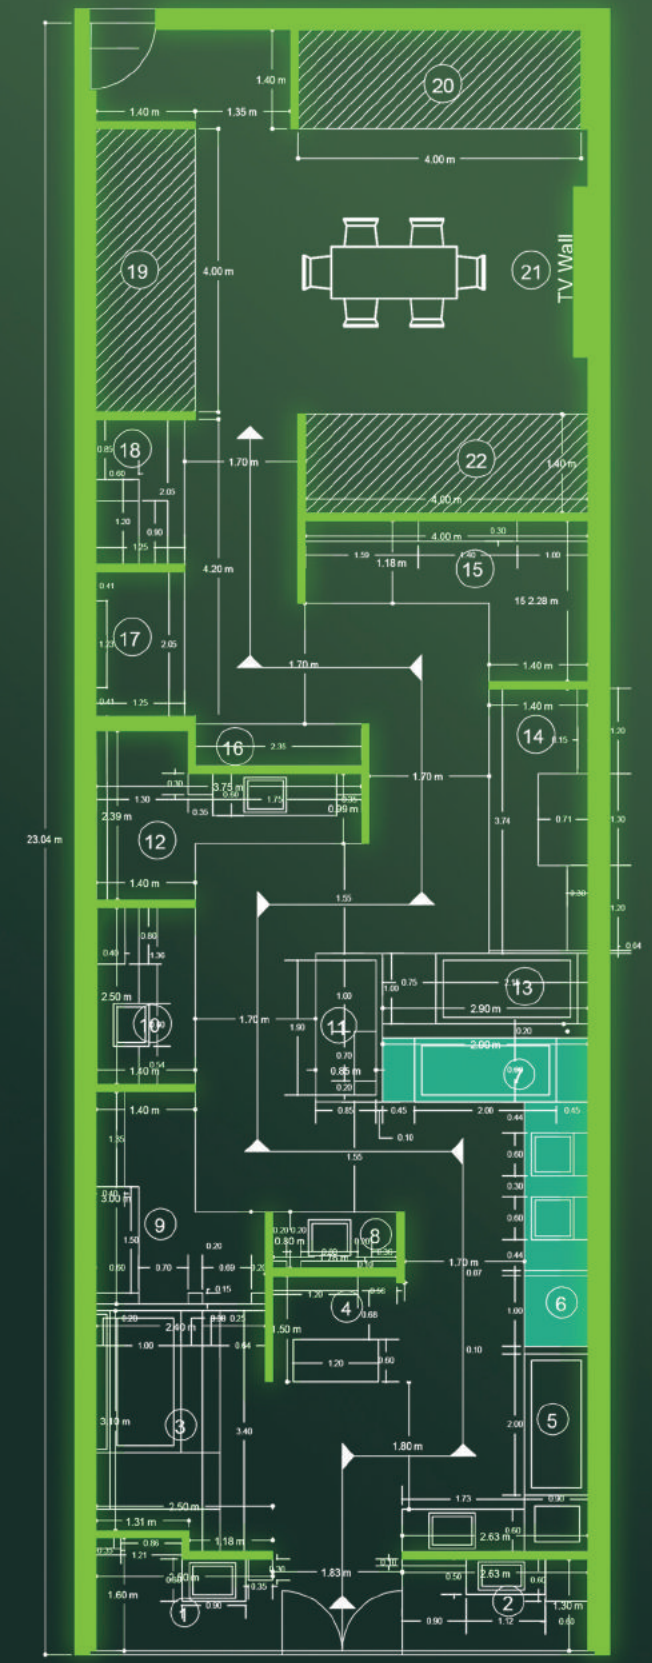

شوروم میبود در فضایی به مساحت ۱۶۴.۵ متر مربع طراحی شده است که هدف از طراحی این شوروم ارائه جدیدترین و خلاقانهترین طرحهای داخلی با رویکرد استفاده از کاشی و سرامیک می باشد. در این شوروم از روشویی هایی با طرح های خاص، تلفیق آن با فضای سبز و کاربرد کاشی را در تمامی محیط یک خانه به نمایش می گذارد.

Balance DarkGray
Parnian Slab - 120x240 Cm

MEYBOD SHOWROOM

LIVE DECOR 03

MEYBOD SHOWROOM

FarDream Collection
ParnianSlab - 120x240 Cm

LIVE DECOR 04 RECEPTION

Propose Design
ParnianSlab - 120x240 Cm

Famous LightGray
ParnianSlab - 120x240 Cm

MEYBOD SHOWROOM

LIVE DECOR 05

MEYBOD SHOWROOM

Gold Lava Design
ParnianPlus - 60x120 Cm

Skarlet Cream
ParnianPlus - 60x120 Cm

LIVE DECOR 06 & 07

MEYBOD SHOWROOM

Felicity Dark Gray
Parnian Slab - 120x240 Cm

Vestigal Gray
Parnian Slab - 120x240 Cm

Rancho Design
ParnianPlus - 80x160 Cm

Vilsmi Design
ParnianPlus - 80x160 Cm

MEYBOD SHOWROOM

LIVE DECOR 09

MEYBOD SHOWROOM

Calina DarkGray
ParnianPlus - 80x160 Cm

Calina LightGray
ParnianPlus - 80x160 Cm