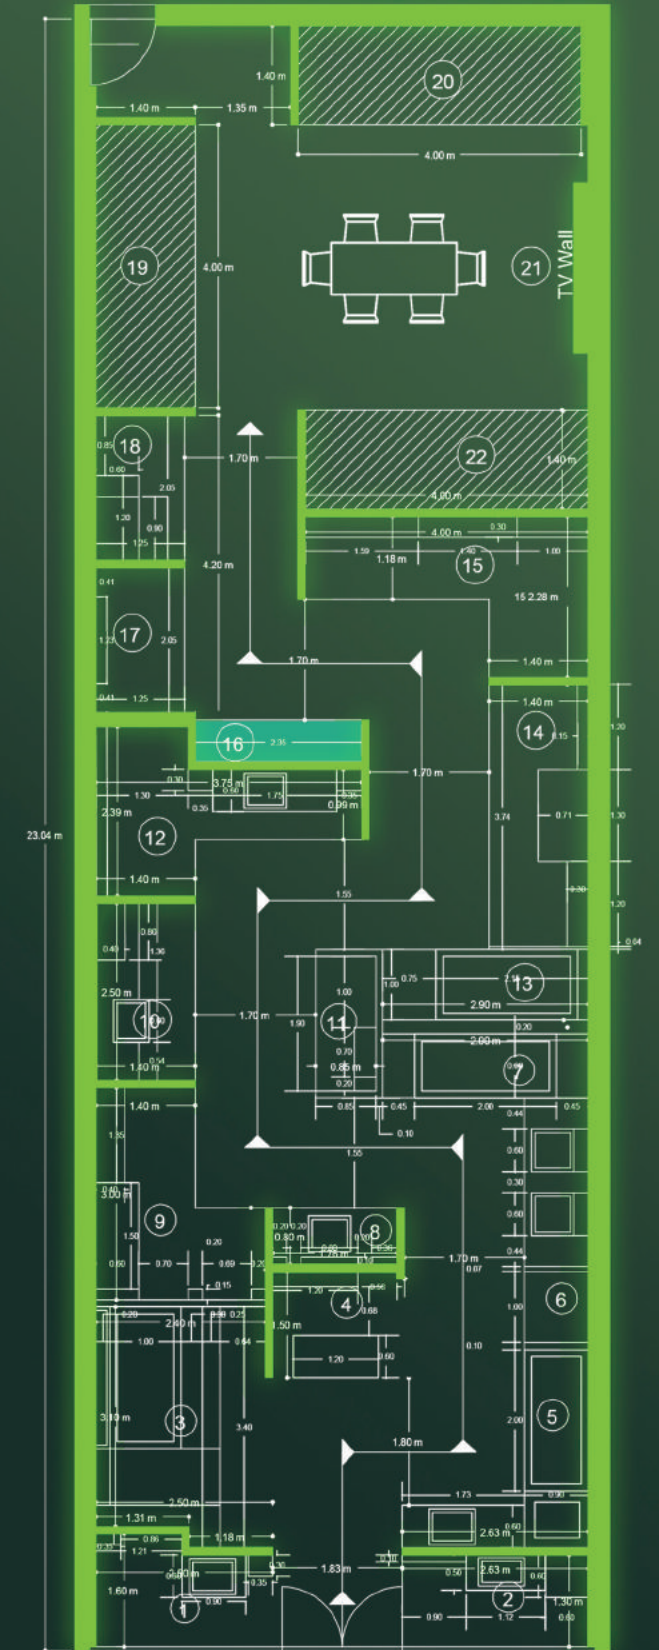

شوروم میبود در فضایی به مساحت ۱۶۴.۵ متر مربع طراحی شده است که هدف از طراحی این شوروم ارائه جدیدترین و خلاقانهترین طرحهای داخلی با رویکرد استفاده از کاشی و سرامیک می باشد. در این شوروم از روشویی هایی با طرح های خاص، تلفیق آن با فضای سبز و کاربرد کاشی را در تمامی محیط یک خانه به نمایش می گذارد.

LIVE DECOR 12

MEYBOD SHOWROOM

Paradox Negro
ParnianPlus - 80x160 Cm

Paradox Natural
ParnianPlus - 80x160 Cm

MEYBOD SHOWROOM

LIVE DECOR 13 & 14

Target Design
Parnian Slab - 120x240 Cm

Glamour Design
Parnian Slab - 120x240 Cm

MEYBOD SHOWROOM

LIVE DECOR 15

Arobic Collection
ParnianPlus - 60x120Cm

LIVE DECOR 16

Famous Dark Gray
Parnian Plus - 80x160 Cm

Eternity Light Gray
Parnian Plus - 80x160 Cm

Eternity Dark Gray
Parnian Plus - 80x160 Cm

MEYBOD SHOWROOM

LIVE DECOR 17

Famous Collection
Parnian Plus - 80x160 Cm

MEYBOD SHOWROOM

LIVE DECOR 18

Arobic LightGray
Parnian Plus - 60x120 Cm

Arobic Green
Parnian Plus - 60x120 Cm

Arobic Smocki
Parnian Plus - 60x120 Cm