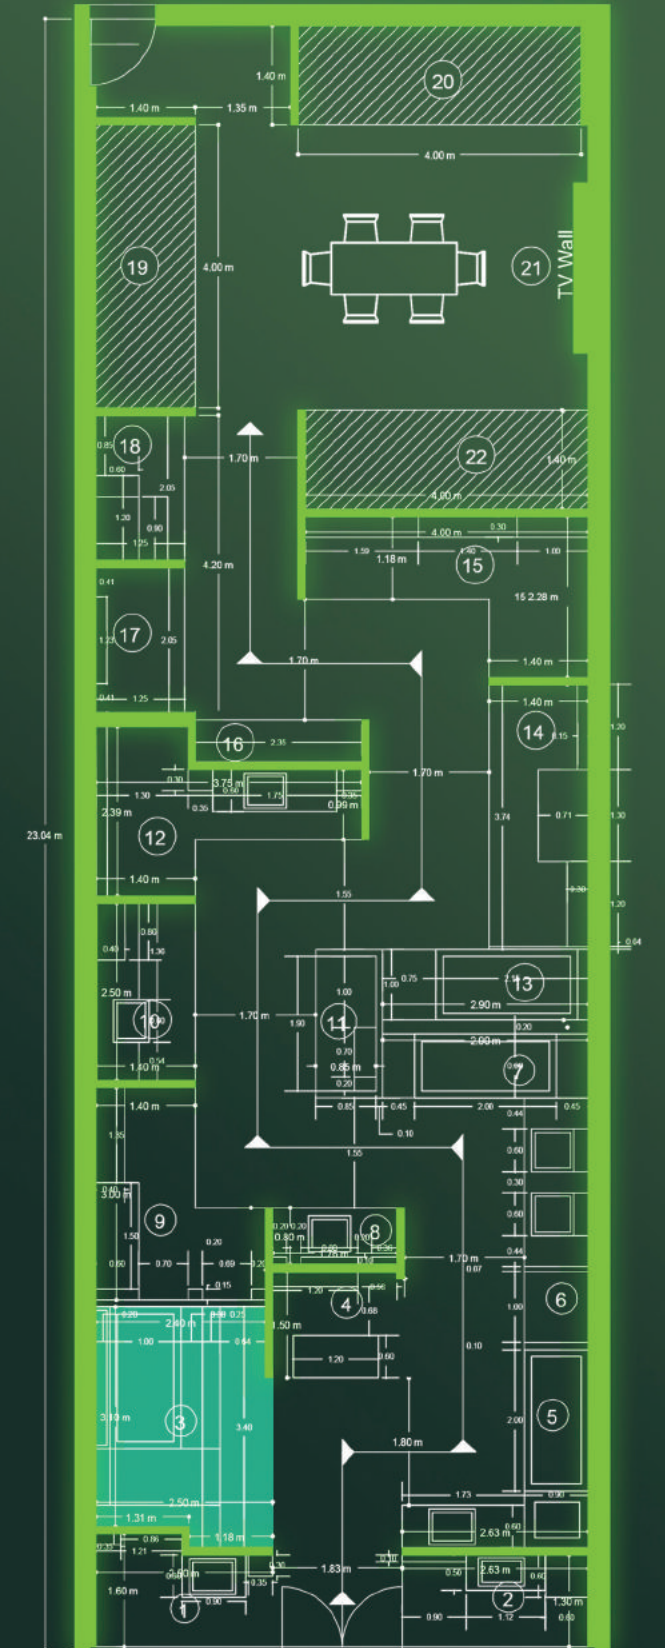

شوروم میبود در فضایی به مساحت ۱۶۴.۵ متر مربع طراحی شده است که هدف از طراحی این شوروم ارائه جدیدترین و خلاقانهترین طرحهای داخلی با رویکرد استفاده از کاشی و سرامیک می باشد. در این شوروم از روشویی هایی با طرح های خاص، تلفیق آن با فضای سبز و کاربرد کاشی را در تمامی محیط یک خانه به نمایش می گذارد.

LIVE DECOR 01

Marma Design
ParnianPlus - 80x160 Cm

Vilsmit Design
ParnianSlab - 120x240 Cm

Sweet Design
ParnianSlab - 120x240 Cm

MEYBOD SHOWROOM

LIVE DECOR 02

Balance Cream
Parnian Slab - 120x240 Cm

Balance LightGray
Parnian Slab - 120x240 Cm

Balance DarkGray
Parnian Slab - 120x240 Cm

MEYBOD SHOWROOM

LIVE DECOR 03

MEYBOD SHOWROOM

FarDream Collection
ParnianSlab - 120x240 Cm

LIVE DECOR 04 RECEPTION

Propose Design
ParnianSlab - 120x240 Cm

Famous LightGray
ParnianSlab - 120x240 Cm

MEYBOD SHOWROOM

LIVE DECOR 05

MEYBOD SHOWROOM

Gold Lava Design
ParnianPlus - 60x120 Cm

Skarlet Cream
ParnianPlus - 60x120 Cm

LIVE DECOR 06 & 07

MEYBOD SHOWROOM

Felicity Dark Gray
Parnian Slab - 120x240 Cm