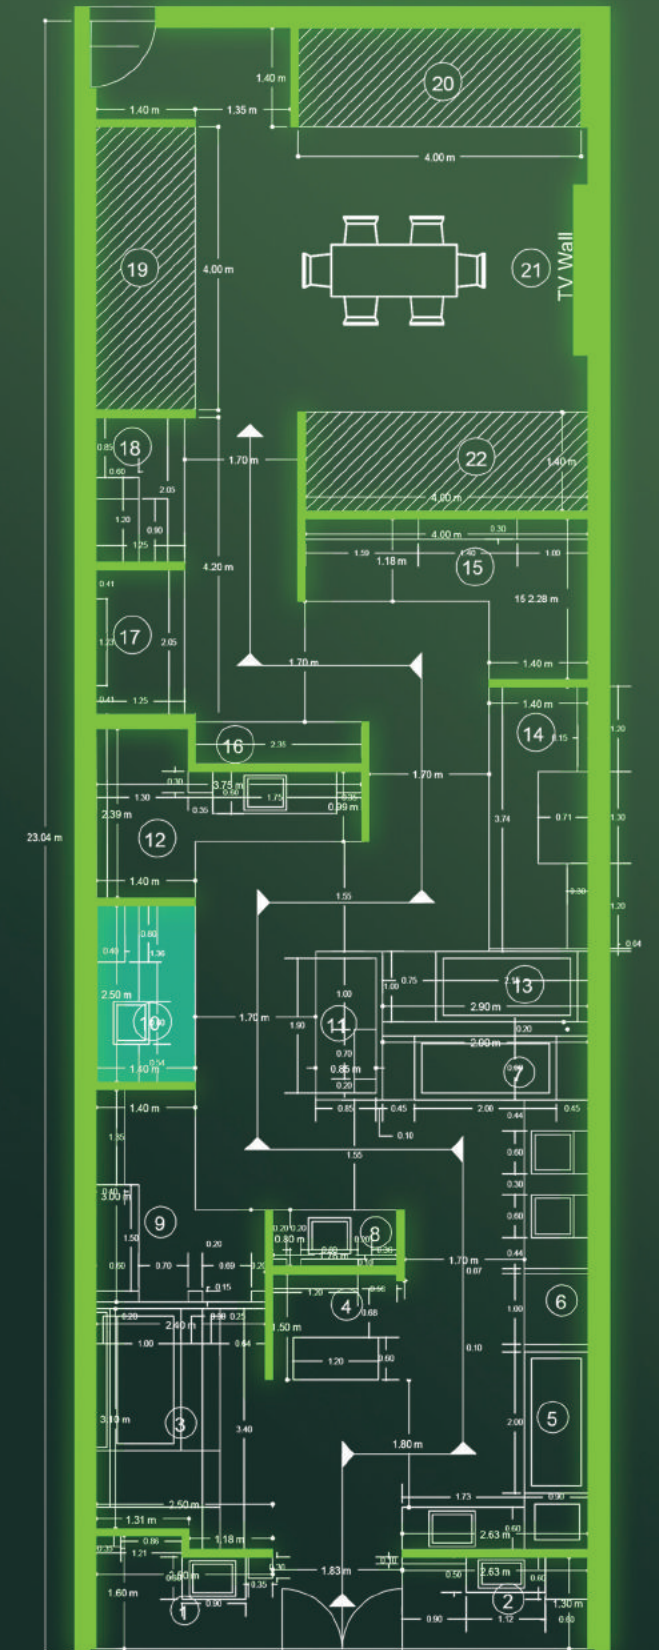

شوروم میبود در فضایی به مساحت ۱۶۴.۵ متر مربع طراحی شده است که هدف از طراحی این شوروم ارائه جدیدترین و خلاقانهترین طرحهای داخلی با رویکرد استفاده از کاشی و سرامیک می باشد. در این شوروم از روشویی هایی با طرح های خاص، تلفیق آن با فضای سبز و کاربرد کاشی را در تمامی محیط یک خانه به نمایش می گذارد.

Vestigal Gray
Parnian Slab - 120x240 Cm

Rancho Design
ParnianPlus - 80x160 Cm

Vilsmi Design
ParnianPlus - 80x160 Cm

MEYBOD SHOWROOM

LIVE DECOR 09

MEYBOD SHOWROOM

Calina DarkGray
ParnianPlus - 80x160 Cm

Calina LightGray
ParnianPlus - 80x160 Cm

LIVE DECOR 10

Astar White
ParnianPlus - 80x160 Cm

Astar Black
ParnianPlus - 80x160 Cm

MEYBOD SHOWROOM

MEYBOD SHOWROOM

LIVE DECOR 11

Marmor Collection
ParnianLux - 30x90 Cm

www.parniantile.com

LIVE DECOR 12

MEYBOD SHOWROOM

Paradox Negro
ParnianPlus - 80x160 Cm

Paradox Natural
ParnianPlus - 80x160 Cm

MEYBOD SHOWROOM

LIVE DECOR 13 & 14

Target Design
Parnian Slab - 120x240 Cm

Glamour Design
Parnian Slab - 120x240 Cm