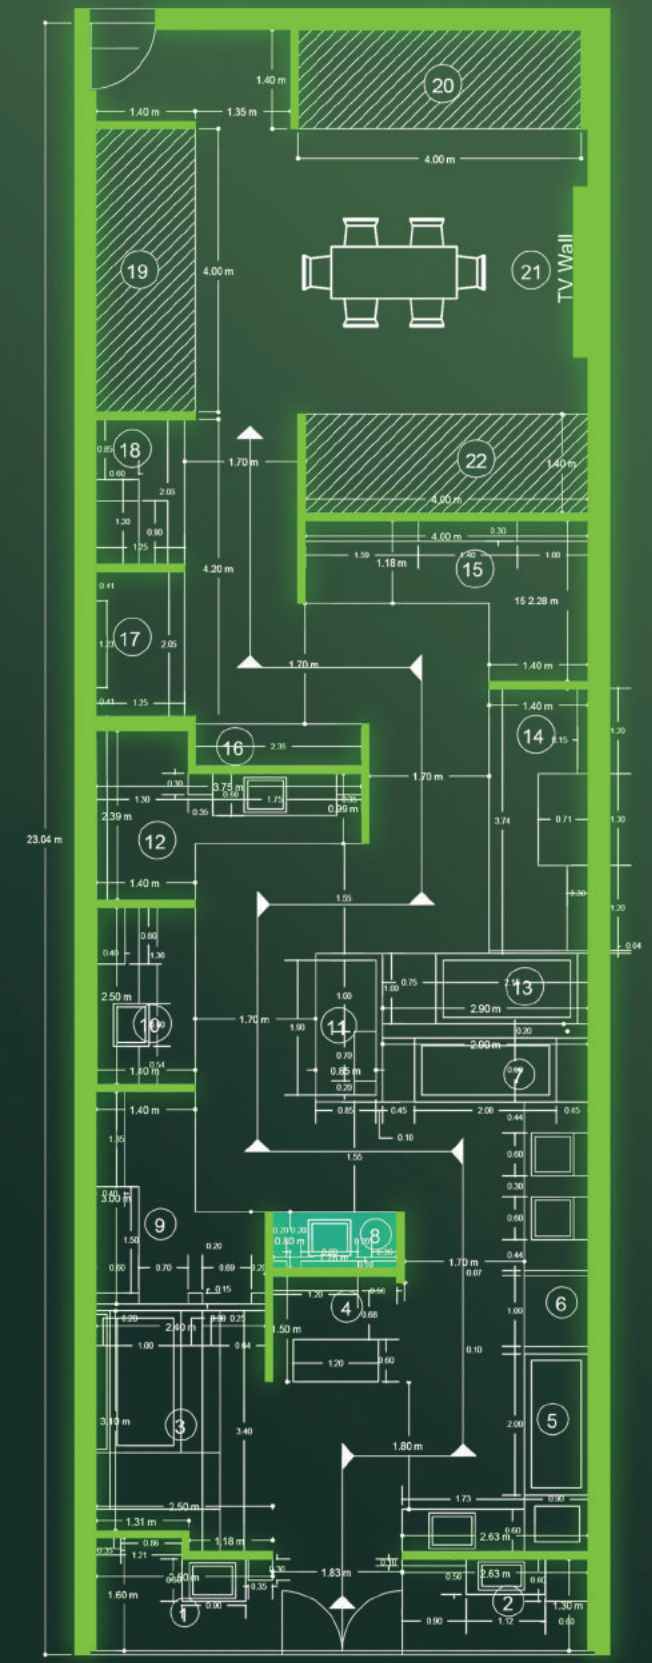

شوروم میبود در فضایی به مساحت ۱۶۴.۵ متر مربع طراحی شده است که هدف از طراحی این شوروم ارائه جدیدترین و خلاقانهترین طرحهای داخلی با رویکرد استفاده از کاشی و سرامیک می باشد. در این شوروم از روشویی هایی با طرح های خاص، تلفیق آن با فضای سبز و کاربرد کاشی را در تمامی محیط یک خانه به نمایش می گذارد.

MEYBOD SHOWROOM

LIVE DECOR 05

MEYBOD SHOWROOM

Gold Lava Design
ParnianPlus - 60x120 Cm

Skarlet Cream
ParnianPlus - 60x120 Cm

LIVE DECOR 06 & 07

MEYBOD SHOWROOM

Felicity Dark Gray
Parnian Slab - 120x240 Cm

Vestigal Gray
Parnian Slab - 120x240 Cm

Rancho Design
ParnianPlus - 80x160 Cm

Vilsmi Design
ParnianPlus - 80x160 Cm

MEYBOD SHOWROOM

LIVE DECOR 09

MEYBOD SHOWROOM

Calina DarkGray
ParnianPlus - 80x160 Cm

Calina LightGray
ParnianPlus - 80x160 Cm

LIVE DECOR 12

MEYBOD SHOWROOM

Paradox Negro
ParnianPlus - 80x160 Cm

Paradox Natural
ParnianPlus - 80x160 Cm

MEYBOD SHOWROOM

LIVE DECOR 13 & 14

Target Design
Parnian Slab - 120x240 Cm

Glamour Design
Parnian Slab - 120x240 Cm