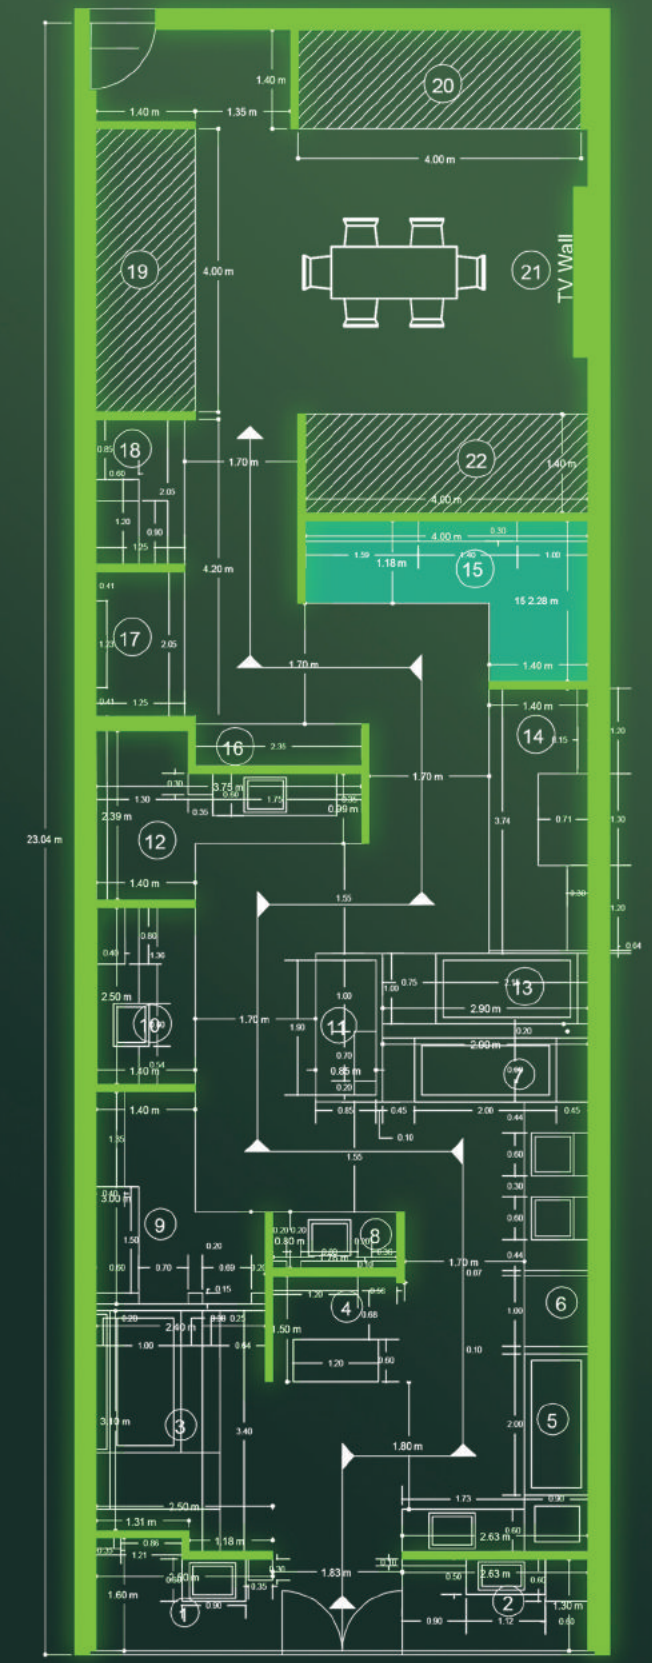

شوروم میبود در فضایی به مساحت ۱۶۴.۵ متر مربع طراحی شده است که هدف از طراحی این شوروم ارائه جدیدترین و خلاقانهترین طرحهای داخلی با رویکرد استفاده از کاشی و سرامیک می باشد. در این شوروم از روشویی هایی با طرح های خاص، تلفیق آن با فضای سبز و کاربرد کاشی را در تمامی محیط یک خانه به نمایش می گذارد.

LIVE DECOR 12

MEYBOD SHOWROOM

Paradox Negro
ParnianPlus - 80x160 Cm

Paradox Natural
ParnianPlus - 80x160 Cm

MEYBOD SHOWROOM

LIVE DECOR 13 & 14

Target Design
Parnian Slab - 120x240 Cm

Glamour Design
Parnian Slab - 120x240 Cm

MEYBOD SHOWROOM

LIVE DECOR 15

Arobic Collection
ParnianPlus - 60x120Cm

LIVE DECOR 16

Famous Dark Gray
Parnian Plus - 80x160 Cm

Eternity Light Gray
Parnian Plus - 80x160 Cm

Eternity Dark Gray
Parnian Plus - 80x160 Cm