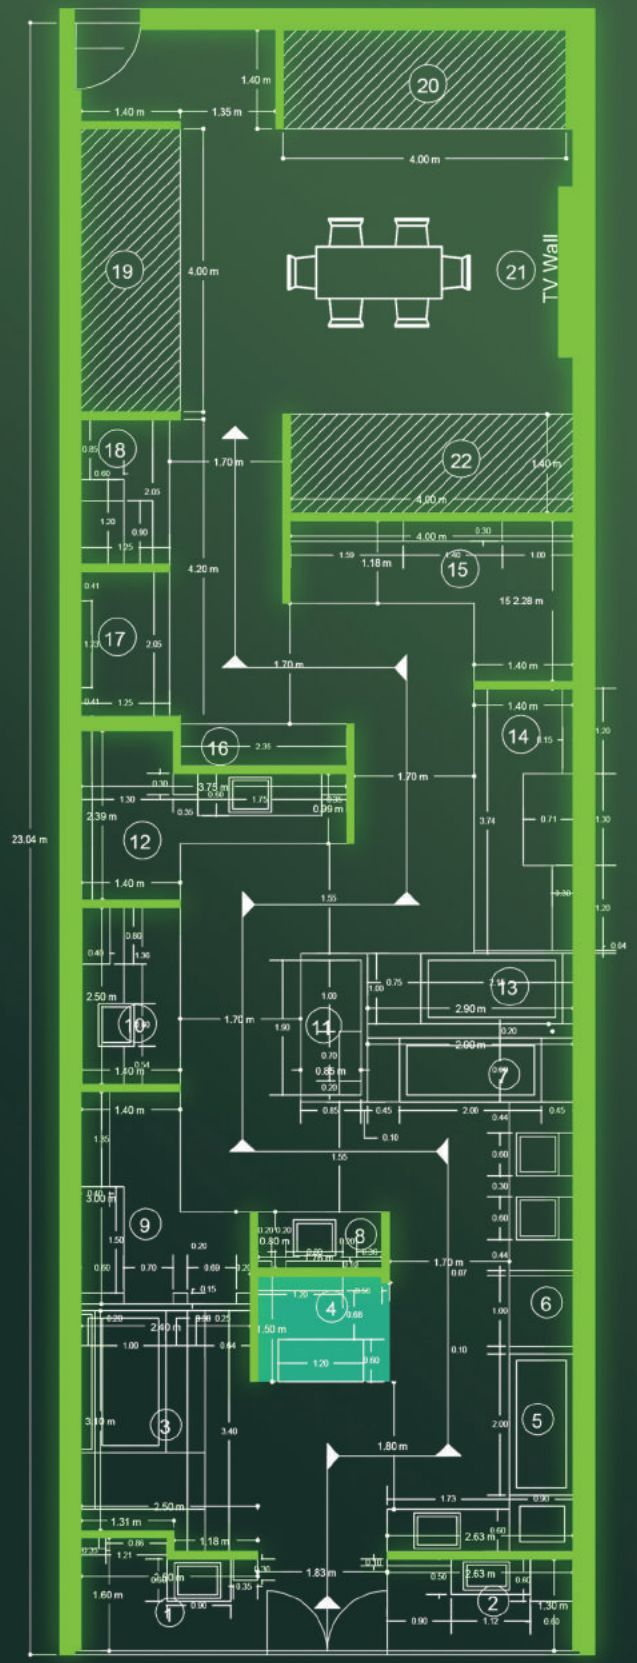

شوروم میبود در فضایی به مساحت ۱۶۴.۵ متر مربع طراحی شده است که هدف از طراحی این شوروم ارائه جدیدترین و خلاقانهترین طرحهای داخلی با رویکرد استفاده از کاشی و سرامیک می باشد. در این شوروم از روشویی هایی با طرح های خاص، تلفیق آن با فضای سبز و کاربرد کاشی را در تمامی محیط یک خانه به نمایش می گذارد.

LIVE DECOR 01

Marma Design
ParnianPlus - 80x160 Cm

Vilsmit Design
ParnianSlab - 120x240 Cm

Sweet Design
ParnianSlab - 120x240 Cm

MEYBOD SHOWROOM

LIVE DECOR 02

Balance Cream
Parnian Slab - 120x240 Cm

Balance LightGray
Parnian Slab - 120x240 Cm

Balance DarkGray
Parnian Slab - 120x240 Cm

MEYBOD SHOWROOM

LIVE DECOR 03

MEYBOD SHOWROOM

FarDream Collection
ParnianSlab - 120x240 Cm

LIVE DECOR 04 RECEPTION

Propose Design
ParnianSlab - 120x240 Cm

Famous LightGray
ParnianSlab - 120x240 Cm

MEYBOD SHOWROOM

LIVE DECOR 05

MEYBOD SHOWROOM

Gold Lava Design
ParnianPlus - 60x120 Cm

Skarlet Cream
ParnianPlus - 60x120 Cm

LIVE DECOR 06 & 07

MEYBOD SHOWROOM

Felicity Dark Gray
Parnian Slab - 120x240 Cm