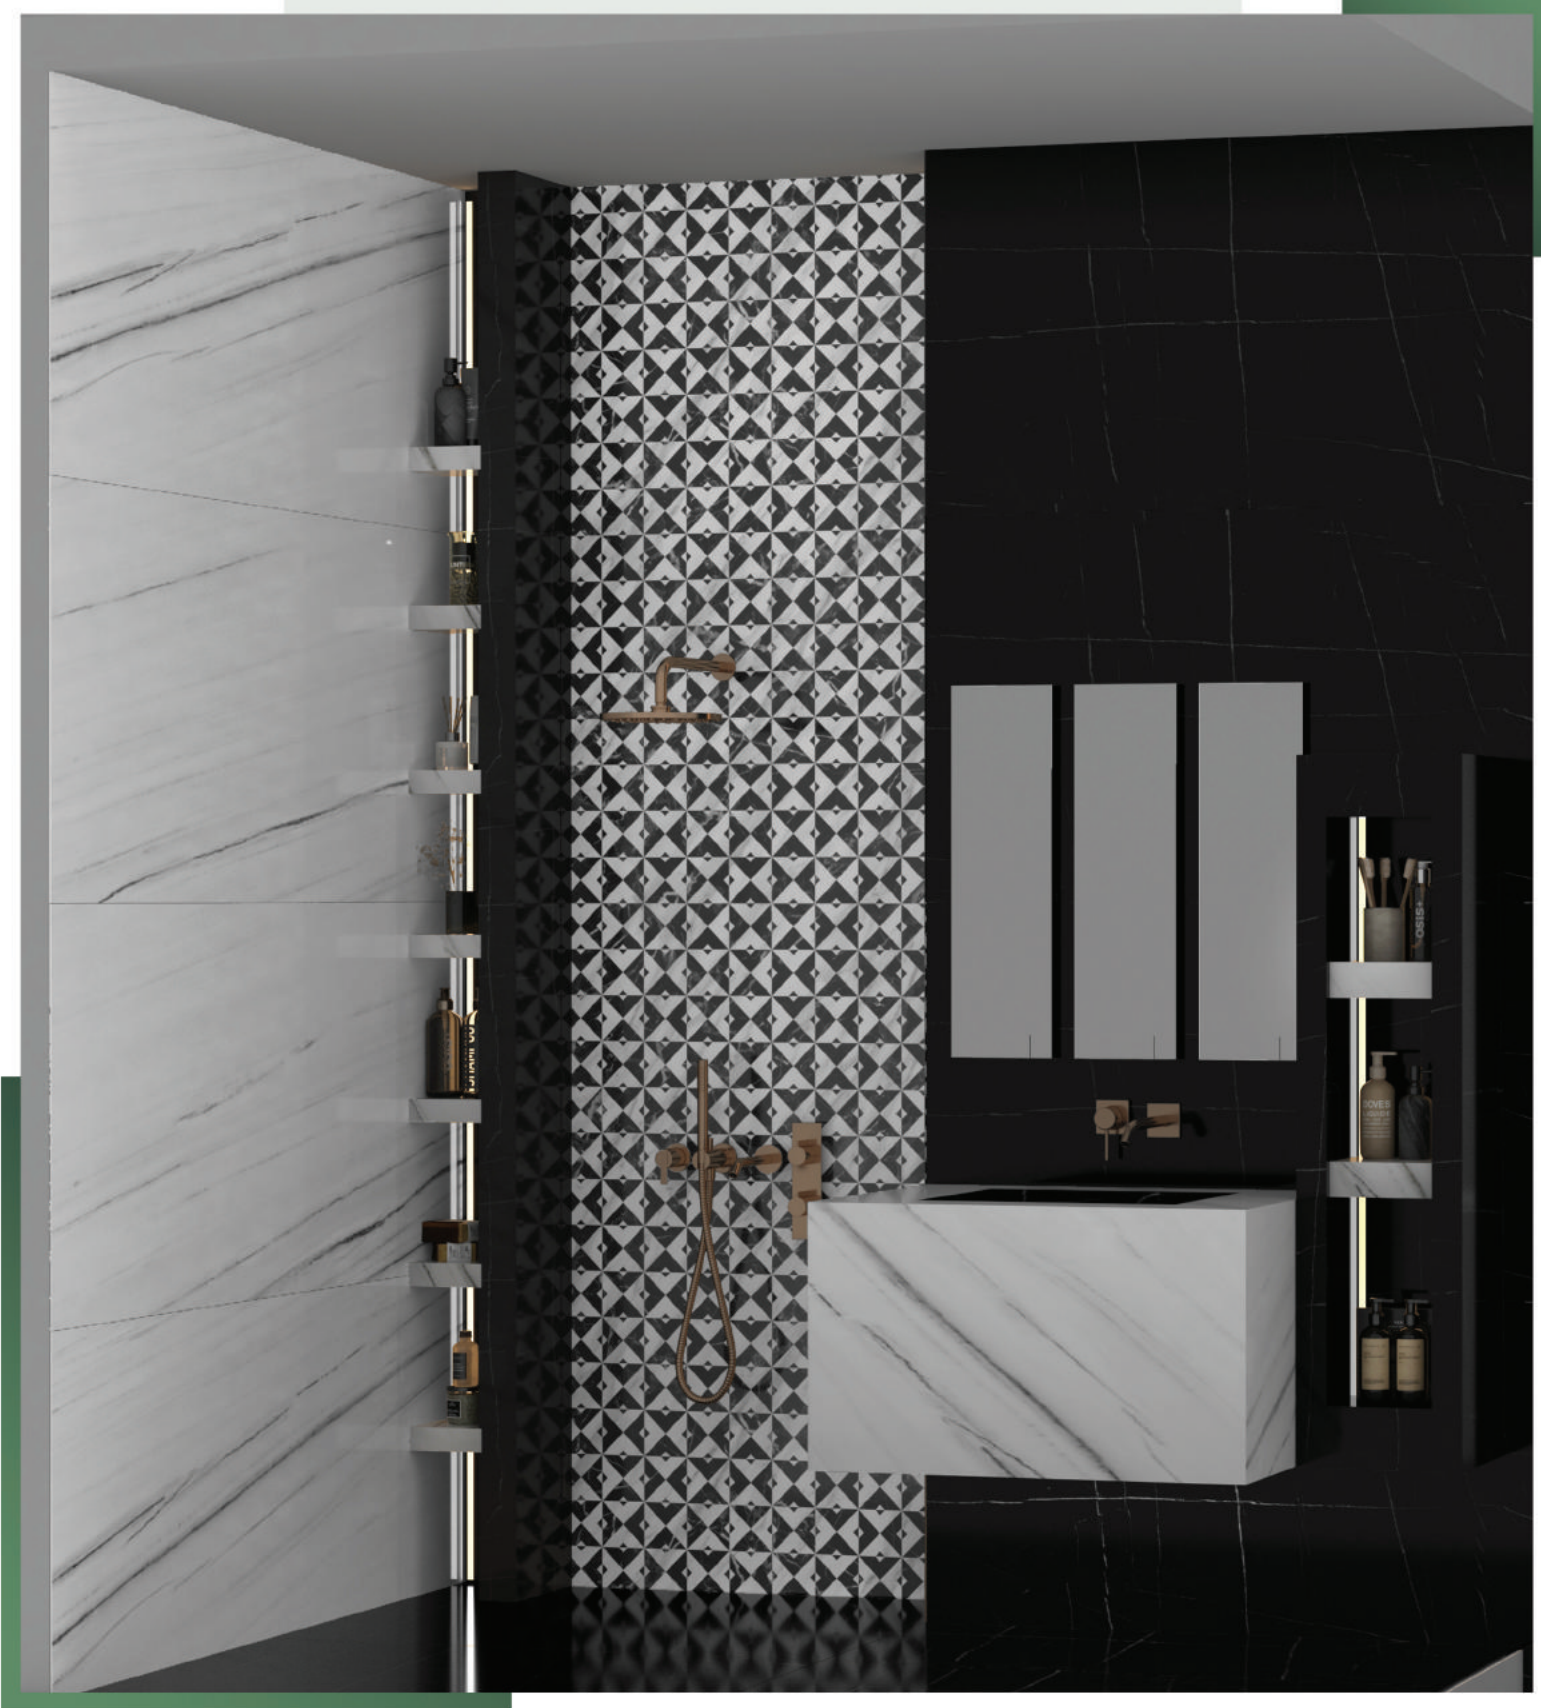

MEYBOD SHOWROOM

Parnian
Tile & Ceramic Group

Parnian
Tile & Ceramic Group

www.parniantile.com

**MEYBOD
SHOWROOM
(BEHJATI)**

PLEASE SCAN THE **QR CODE**
TO VIEW THE WEBSITE

MEYBOD SHOWROOM

The Meybod Showroom, designed in a 164.5 square meter space, aims to showcase the latest and most creative interior designs with a focus on the use of tile and ceramics. This showroom features uniquely designed washbasins, integrating them with green spaces, and demonstrates the application of tiles throughout the various environments of a home.

شوروم میبود در فضایی به مساحت ۱۶۴.۵ متر مربع طراحی شده است که هدف از طراحی این شوروم ارائه جدیدترین و خلاقانهترین طرحهای داخلی با رویکرد استفاده از کاشی و سرامیک می باشد. در این شوروم از روشویی هایی با طرح های خاص، تلفیق آن با فضای سبز و کاربرد کاشی را در تمامی محیط یک خانه به نمایش می گذارد.

LIVE DECOR 01

Marma Design
ParnianPlus - 80x160 Cm

Vilsmit Design
ParnianSlab - 120x240 Cm

Sweet Design
ParnianSlab - 120x240 Cm

MEYBOD SHOWROOM

LIVE DECOR 02

Balance Cream
Parnian Slab - 120x240 Cm

Balance LightGray
Parnian Slab - 120x240 Cm