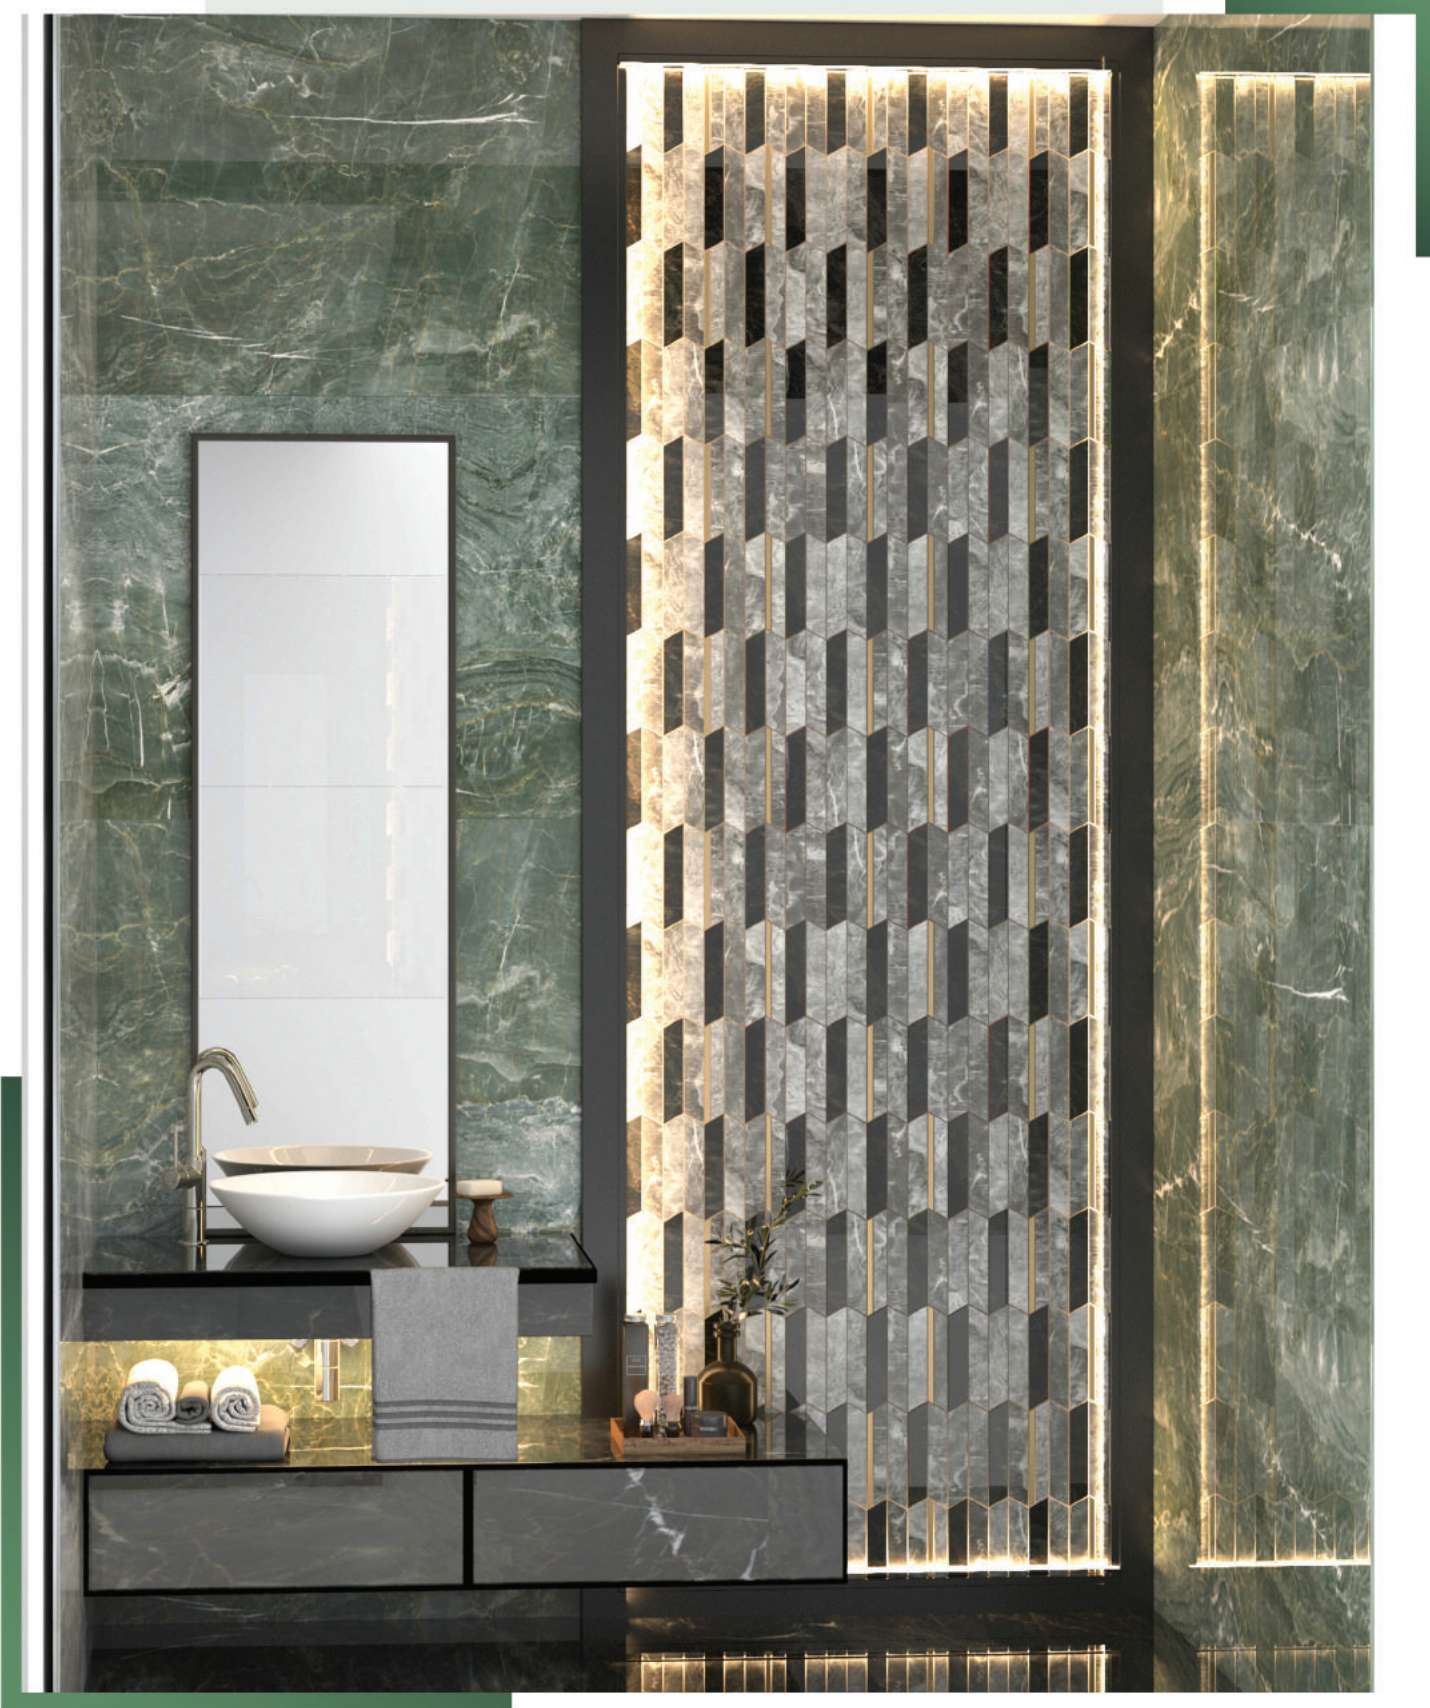

شوروم میبود در فضایی به مساحت ۱۶۴.۵ متر مربع طراحی شده است که هدف از طراحی این شوروم ارائه جدیدترین و خلاقانهترین طرحهای داخلی با رویکرد استفاده از کاشی و سرامیک می باشد. در این شوروم از روشویی هایی با طرح های خاص، تلفیق آن با فضای سبز و کاربرد کاشی را در تمامی محیط یک خانه به نمایش می گذارد.

MEYBOD SHOWROOM

LIVE DECOR 17

Famous Collection
Parnian Plus - 80x160 Cm

MEYBOD SHOWROOM

LIVE DECOR 18

Arobic LightGray
Parnian Plus - 60x120 Cm

Arobic Green
Parnian Plus - 60x120 Cm

Arobic Smocki
Parnian Plus - 60x120 Cm

MEYBOD SHOWROOM

MEYBOD SHOWROOM

PANTRY

Island Design
Parnian Slab - 120x240 Cm

Baltic Design
Parnian Slab - 120x240 Cm

Shangari Brown Line Rustic
ParnianMoon - 60x120 Cm

Famous Light Gray & Dark Gray
ParnianSlab - 120x240 Cm