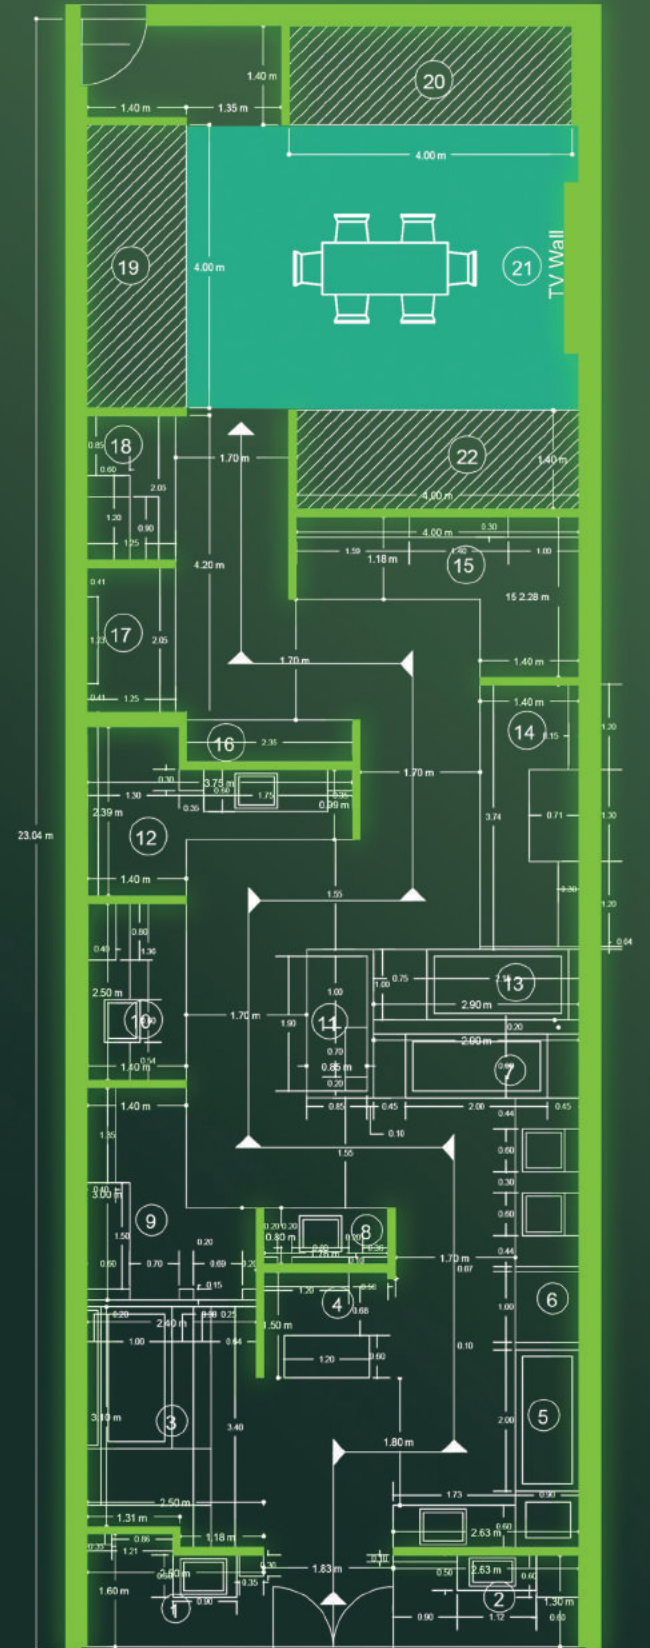

شوروم میبود در فضایی به مساحت ۱۶۴.۵ متر مربع طراحی شده است که هدف از طراحی این شوروم ارائه جدیدترین و خلاقانهترین طرحهای داخلی با رویکرد استفاده از کاشی و سرامیک می باشد. در این شوروم از روشویی هایی با طرح های خاص، تلفیق آن با فضای سبز و کاربرد کاشی را در تمامی محیط یک خانه به نمایش می گذارد.

MEYBOD SHOWROOM

LIVE DECOR 17

Famous Collection
Parnian Plus - 80x160 Cm

MEYBOD SHOWROOM

LIVE DECOR 18

Arobic LightGray
Parnian Plus - 60x120 Cm

Arobic Green
Parnian Plus - 60x120 Cm

Arobic Smocki
Parnian Plus - 60x120 Cm

MEYBOD SHOWROOM

MEYBOD SHOWROOM

PANTRY

Island Design
Parnian Slab - 120x240 Cm

Baltic Design
Parnian Slab - 120x240 Cm

Shangari Brown Line Rustic
ParnianMoon - 60x120 Cm

Famous Light Gray & Dark Gray
ParnianSlab - 120x240 Cm

MEYBOD SHOWROOM

TV WALL & PANEL