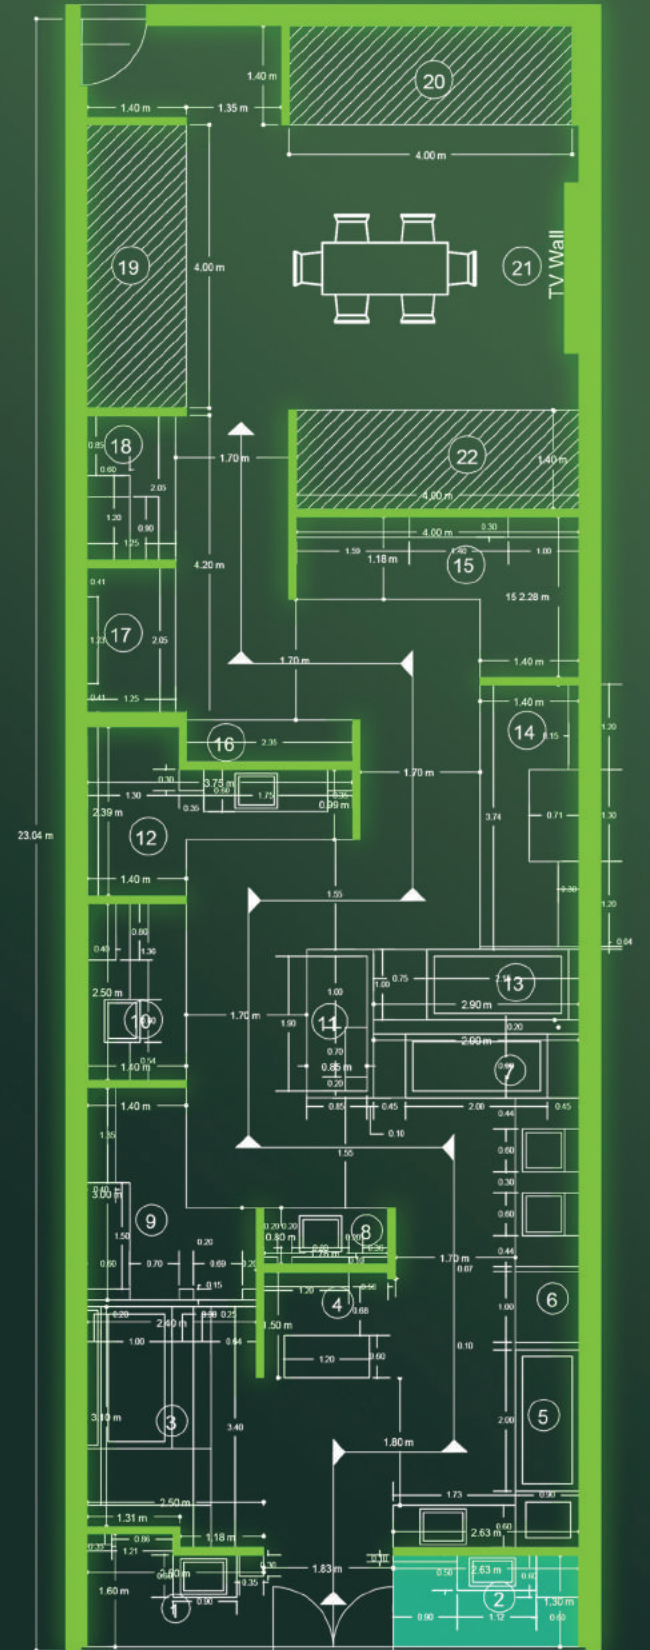

شوروم میبود در فضایی به مساحت ۱۶۴.۵ متر مربع طراحی شده است که هدف از طراحی این شوروم ارائه جدیدترین و خلاقانهترین طرحهای داخلی با رویکرد استفاده از کاشی و سرامیک می باشد. در این شوروم از روشویی هایی با طرح های خاص، تلفیق آن با فضای سبز و کاربرد کاشی را در تمامی محیط یک خانه به نمایش می گذارد.

LIVE DECOR 01

Marma Design
ParnianPlus - 80x160 Cm

Vilsmit Design
ParnianSlab - 120x240 Cm

Sweet Design
ParnianSlab - 120x240 Cm

MEYBOD SHOWROOM

LIVE DECOR 02

Balance Cream
Parnian Slab - 120x240 Cm

Balance LightGray
Parnian Slab - 120x240 Cm

Balance DarkGray
Parnian Slab - 120x240 Cm

MEYBOD SHOWROOM

LIVE DECOR 03

MEYBOD SHOWROOM

FarDream Collection
ParnianSlab - 120x240 Cm

LIVE DECOR 04 RECEPTION

Propose Design
ParnianSlab - 120x240 Cm

Famous LightGray
ParnianSlab - 120x240 Cm

MEYBOD SHOWROOM

LIVE DECOR 05

MEYBOD SHOWROOM

Gold Lava Design
ParnianPlus - 60x120 Cm

Skarlet Cream
ParnianPlus - 60x120 Cm

LIVE DECOR 06 & 07

MEYBOD SHOWROOM

Felicity Dark Gray
Parnian Slab - 120x240 Cm