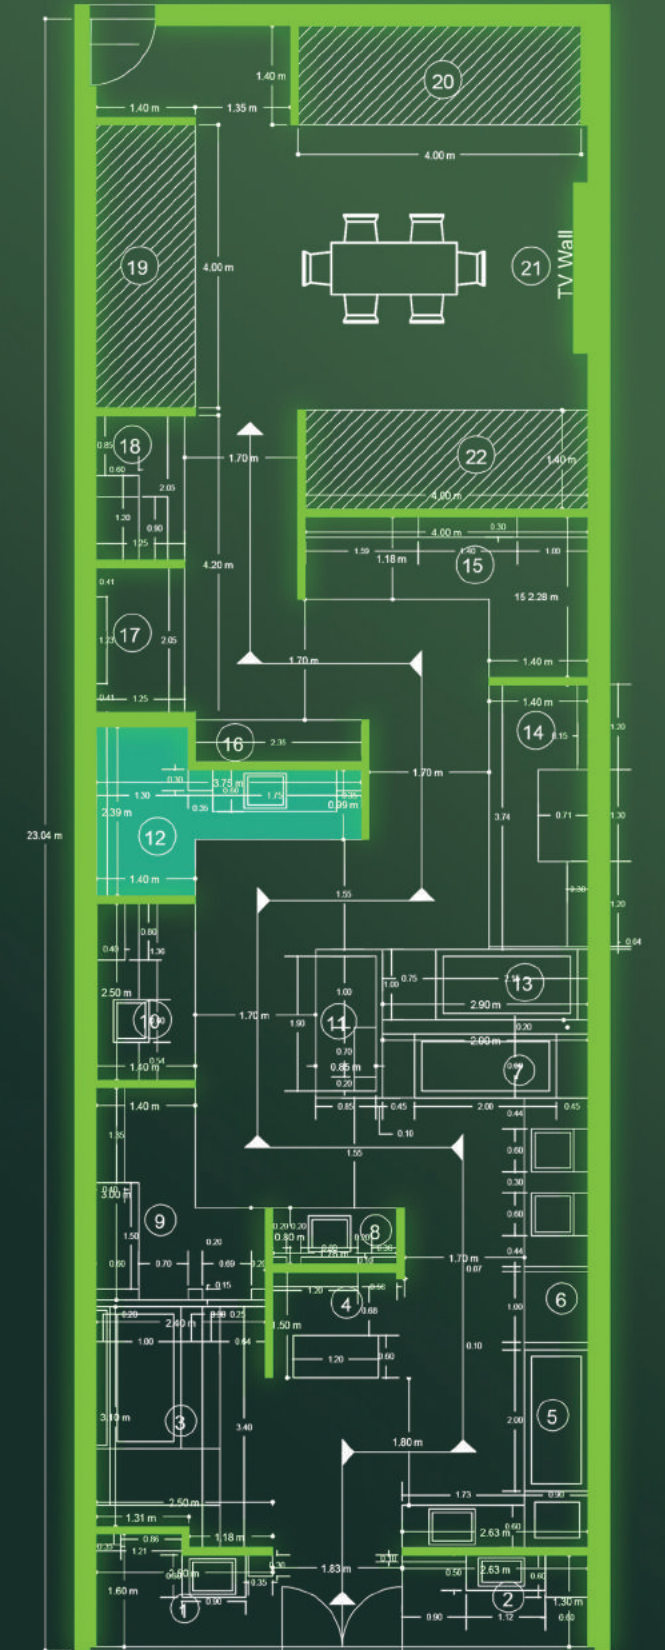

شوروم میبود در فضایی به مساحت ۱۶۴.۵ متر مربع طراحی شده است که هدف از طراحی این شوروم ارائه جدیدترین و خلاقانهترین طرحهای داخلی با رویکرد استفاده از کاشی و سرامیک می باشد. در این شوروم از روشویی هایی با طرح های خاص، تلفیق آن با فضای سبز و کاربرد کاشی را در تمامی محیط یک خانه به نمایش می گذارد.

Vestigal Gray
Parnian Slab - 120x240 Cm

Rancho Design
ParnianPlus - 80x160 Cm

Vilsmi Design
ParnianPlus - 80x160 Cm

MEYBOD SHOWROOM

LIVE DECOR 09

MEYBOD SHOWROOM

Calina DarkGray
ParnianPlus - 80x160 Cm

Calina LightGray
ParnianPlus - 80x160 Cm

LIVE DECOR 10

Astar White
ParnianPlus - 80x160 Cm

Astar Black
ParnianPlus - 80x160 Cm

MEYBOD SHOWROOM

MEYBOD SHOWROOM

LIVE DECOR 11

Marmor Collection
ParnianLux - 30x90 Cm

www.parniantile.com

LIVE DECOR 12

MEYBOD SHOWROOM

Paradox Negro
ParnianPlus - 80x160 Cm

Paradox Natural
ParnianPlus - 80x160 Cm

MEYBOD SHOWROOM

LIVE DECOR 13 & 14

Target Design
Parnian Slab - 120x240 Cm

Glamour Design
Parnian Slab - 120x240 Cm