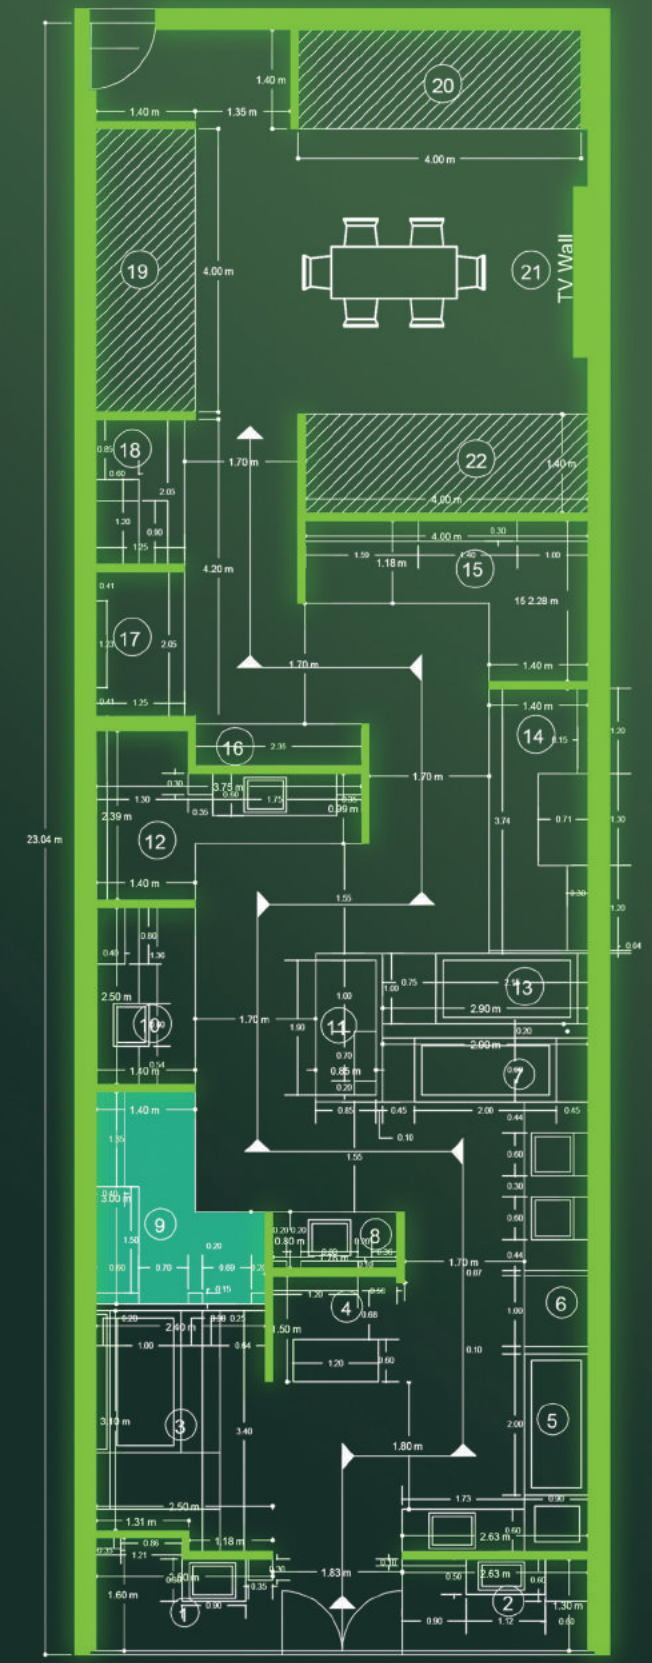

شوروم میبود در فضایی به مساحت ۱۶۴.۵ متر مربع طراحی شده است که هدف از طراحی این شوروم ارائه جدیدترین و خلاقانهترین طرحهای داخلی با رویکرد استفاده از کاشی و سرامیک می باشد. در این شوروم از روشویی هایی با طرح های خاص، تلفیق آن با فضای سبز و کاربرد کاشی را در تمامی محیط یک خانه به نمایش می گذارد.

MEYBOD SHOWROOM

LIVE DECOR 05

MEYBOD SHOWROOM

Gold Lava Design
ParnianPlus - 60x120 Cm

Skarlet Cream
ParnianPlus - 60x120 Cm

LIVE DECOR 06 & 07

MEYBOD SHOWROOM

Felicity Dark Gray
Parnian Slab - 120x240 Cm

Vestigal Gray
Parnian Slab - 120x240 Cm

Rancho Design
ParnianPlus - 80x160 Cm

Vilsmi Design
ParnianPlus - 80x160 Cm

MEYBOD SHOWROOM

LIVE DECOR 09

MEYBOD SHOWROOM

Calina DarkGray
ParnianPlus - 80x160 Cm

Calina LightGray
ParnianPlus - 80x160 Cm

LIVE DECOR 12

MEYBOD SHOWROOM

Paradox Negro
ParnianPlus - 80x160 Cm

Paradox Natural
ParnianPlus - 80x160 Cm

MEYBOD SHOWROOM

LIVE DECOR 13 & 14

Target Design
Parnian Slab - 120x240 Cm

Glamour Design
Parnian Slab - 120x240 Cm