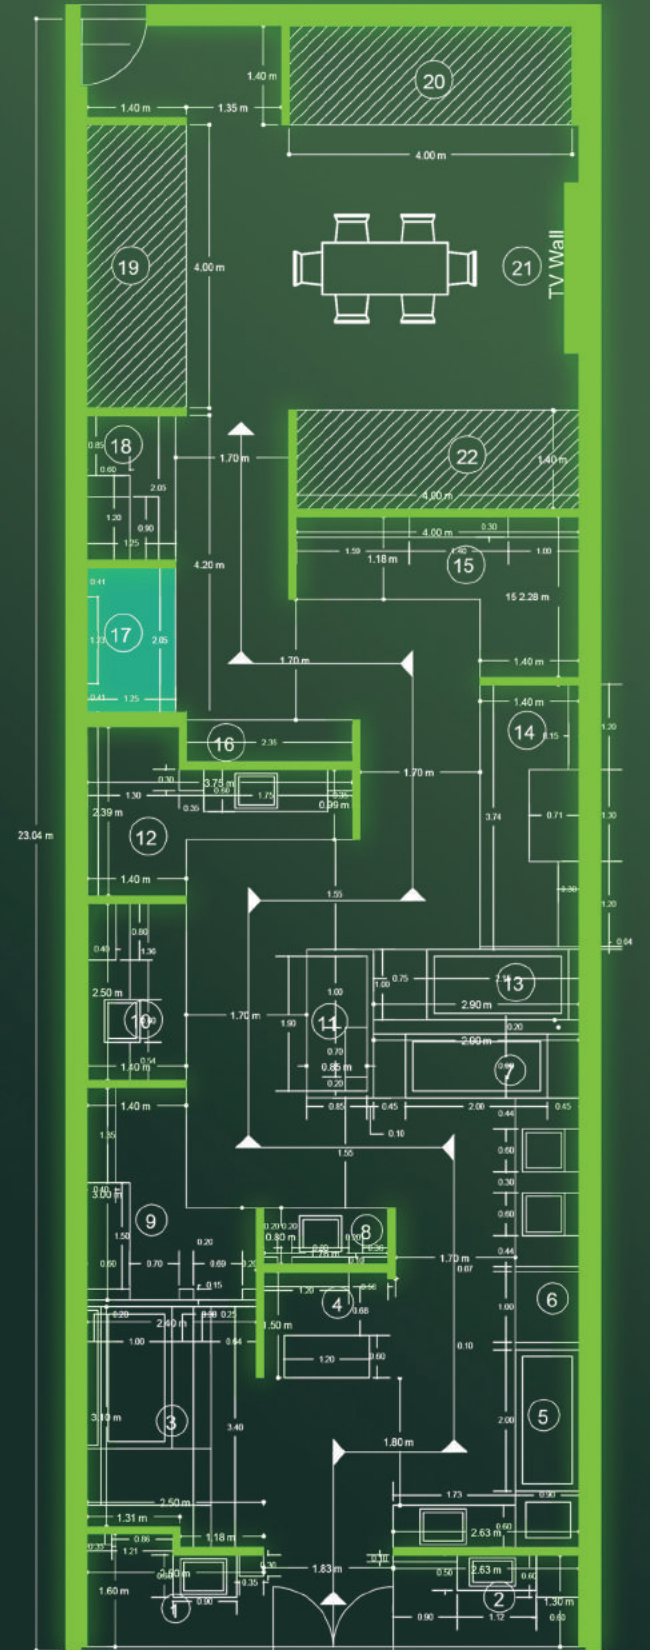

شوروم میبود در فضایی به مساحت ۱۶۴.۵ متر مربع طراحی شده است که هدف از طراحی این شوروم ارائه جدیدترین و خلاقانهترین طرحهای داخلی با رویکرد استفاده از کاشی و سرامیک می باشد. در این شوروم از روشویی هایی با طرح های خاص، تلفیق آن با فضای سبز و کاربرد کاشی را در تمامی محیط یک خانه به نمایش می گذارد.

MEYBOD SHOWROOM

LIVE DECOR 15

Arobic Collection
ParnianPlus - 60x120Cm

LIVE DECOR 16

Famous Dark Gray
Parnian Plus - 80x160 Cm

Eternity Light Gray
Parnian Plus - 80x160 Cm

Eternity Dark Gray
Parnian Plus - 80x160 Cm

MEYBOD SHOWROOM

LIVE DECOR 17

Famous Collection
Parnian Plus - 80x160 Cm

MEYBOD SHOWROOM

LIVE DECOR 18

Arobic LightGray
Parnian Plus - 60x120 Cm

Arobic Green
Parnian Plus - 60x120 Cm

Arobic Smocki
Parnian Plus - 60x120 Cm

MEYBOD SHOWROOM

MEYBOD SHOWROOM

PANTRY

Island Design
Parnian Slab - 120x240 Cm

Baltic Design
Parnian Slab - 120x240 Cm

Shangari Brown Line Rustic
ParnianMoon - 60x120 Cm

Famous Light Gray & Dark Gray
ParnianSlab - 120x240 Cm