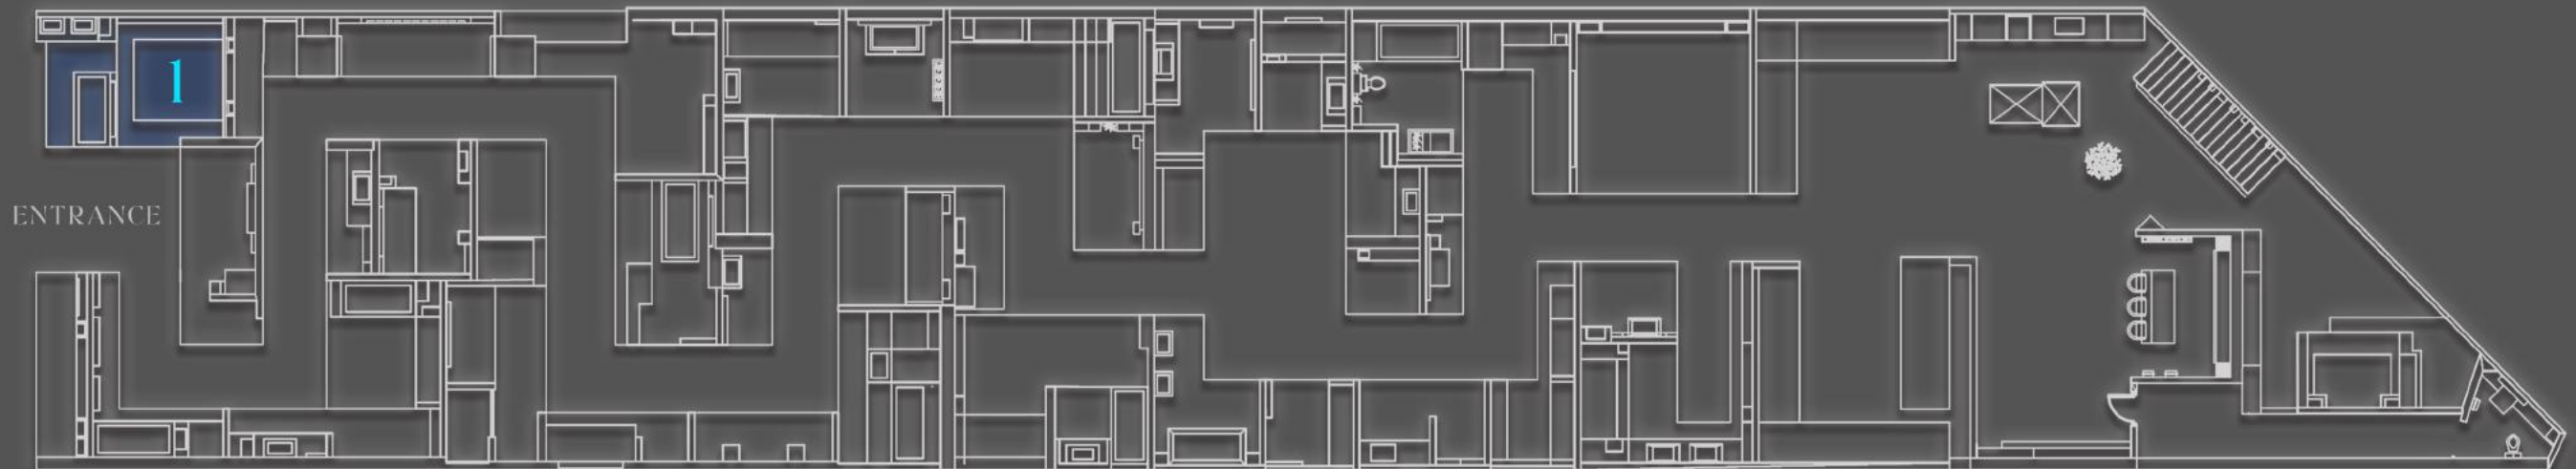

شوروم پرنیان در شهر رشت، فضایی با مساحت ۶۵۰ متر مربع در طبقه اول و ۱۲۰ متر مربع در طبقه دوم این مجموعه است. هدف از طراحی این شوروم، به روزرسانی معماری داخلی دکورها و ارائه کالکشن جدید کاشی و سرامیک متناسب با هر دکور می باشد. در طبقه اول، طراحی منحصر به ارائه بهترین طراحی های روز متمرکز شده است. تلاش شده تا علاوه بر فضاهای خیس (حمام و سرویس بهداشتی)، فضاهای دیگری نظیر بار، پنتری و اتاق نشیمن نیز با استفاده از کاشی طراحی و اجرا شوند. طراحی در فضای جداگانه با استفاده از اسلب در ترکیب با گرین وال یکی از نقاط منحصر به فرد این شوروم می باشد. طبقه دوم به طور کامل به ارائه مستقیم کاشی و سرامیک در ابعاد مختلف اختصاص یافته است. با استفاده از پنل ها در ترکیب با حجم های فانتزی، محیطی طراحی شده تا کاشی ها به بهترین شکل ممکن نمایش داده شوند. هدف این طراحی، ایجاد احساسی فوق العاده در بازدیدکنندگان است و استفاده بهینه از تمام فضا برای ارائه و نمایش محصولات صورت گرفته است.

LIVE DECOR 1

GLAMOUR DESIGN
Parnian Slab - 120x240 Cm - Polished

TARGET DESIGN
Parnian Slab - 120x240 Cm - Polished

RASHT
SHOWROOM

LIVE DECOR 1

RASHT
SHOWROOM

LIVE DECOR 4

FAR DREAM COLLECTION