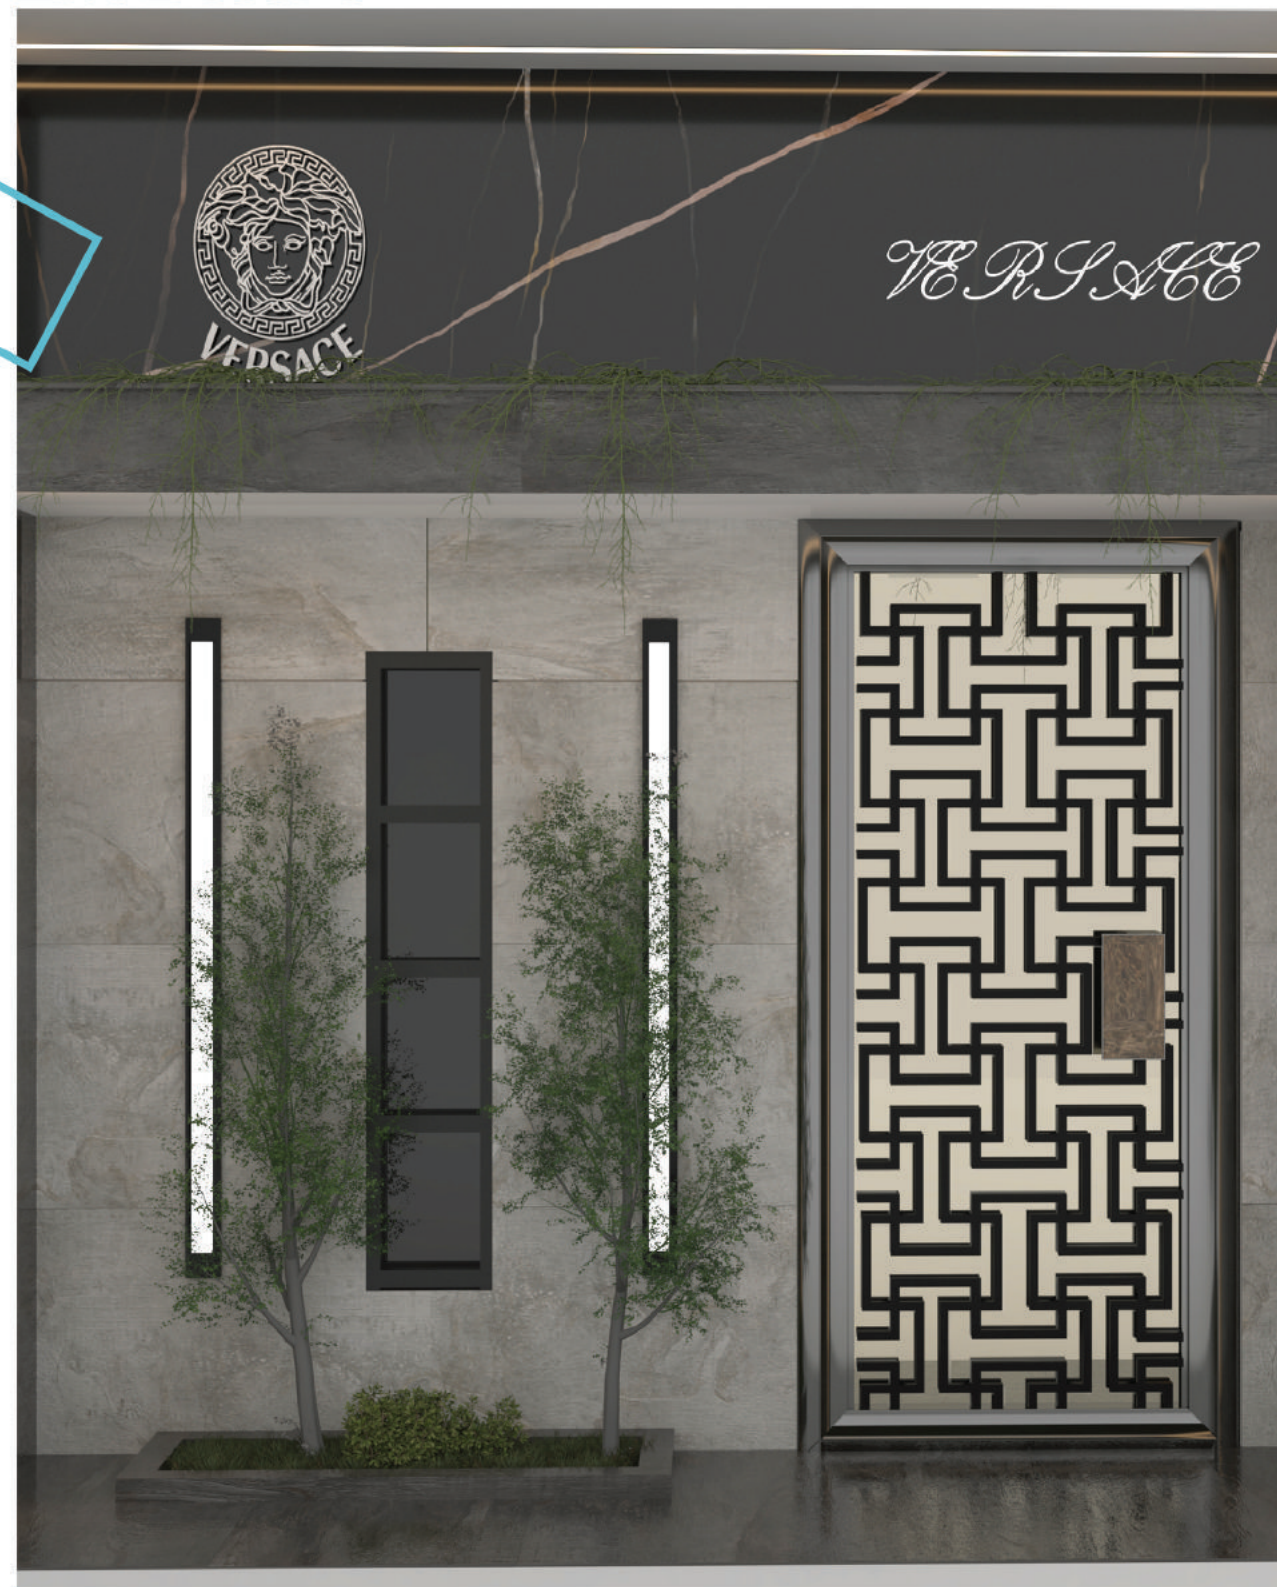

Live Decor 7

GOLD LAVA

Parnian Plus - 80x160 Cm - Polished

UMBRELLA

Parnian Plus - 80x160 Cm - Polished

Tale of Everlasting
Strength and
Grandeur

داستانی از استواری و شکوهی جاودان

Live Decor 9