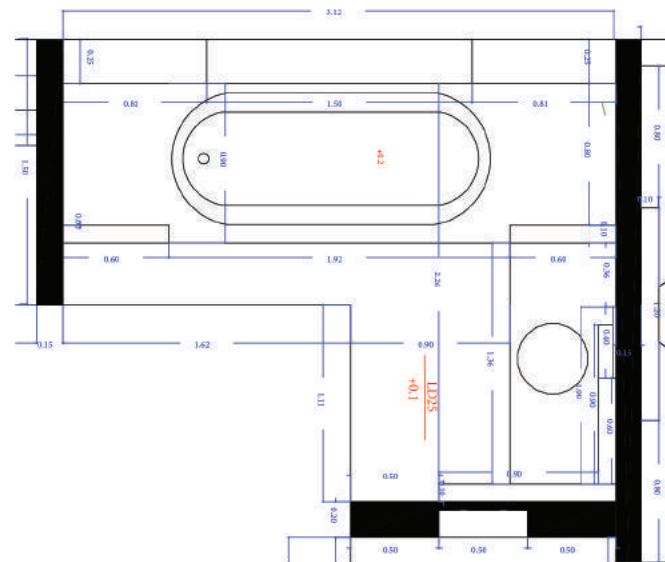

Live Decor 25