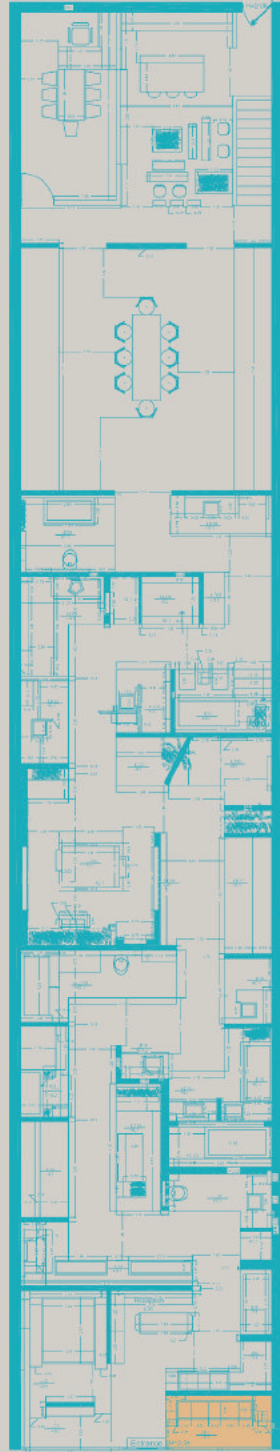

MEYBOD CATALOGUE

“
Parnian
MEYBOD
Showroom

Please scan the QR code
to view the website.

Table of
Content

01 Meybod Showroom

02 Images Gallery

03 Contact Us

The right page features a decorative 'Table of Contents' graphic. It consists of three diamond-shaped boxes arranged vertically, each containing a number (01, 02, 03). Lines extend from the right side of each diamond to the corresponding page title: 'Meybod Showroom' for 01, 'Images Gallery' for 02, and 'Contact Us' for 03. The top diamond contains the text 'Table of Content'.

The showroom, along with 29 decorative displays, stands as a one-of-a-kind platform. The designs often feature large-format tiles, sized at 240 × 120 cm, with polished finishes measuring 160 × 80 cm. These precise and delicate choices not only enhance visual aesthetics but also offer an exceptional experience of practical and artistic tile craftsmanship.

شوروم و ۲۹ لایو دکور آن، به عنوان پلتفرمی منحصر به فرد، اغلب با استفاده از کاشی های سایز بزرگ اسلب به اندازه ۱۲۰ × ۲۴۰ و پولیش به ابعاد ۸۰ × ۱۶۰ طراحی شده اند. این انتخاب های ظریف و دقیق نه تنها زیبایی بصری را افزایش می دهند، بلکه تجربه ای استثنایی از ابزارهای کاربردی و هنری در وصف کاشی کاری را ارائه می دهند.

01.

MEYBOD SHOWROOM

02.

IMAGES GALLERY

Meybod Plan Showroom

Live Decor1

Famous Gray Collection
Parnian Slab - 120x240 cm - Polished

Beauty & Quality Under the Spotlight