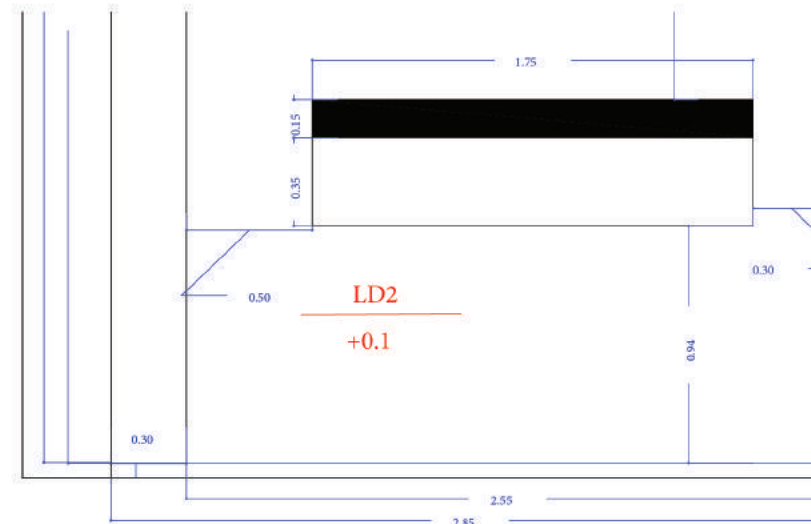

Beauty & Quality Under the Spotlight

زیبایی و کیفیت در یک نگاه