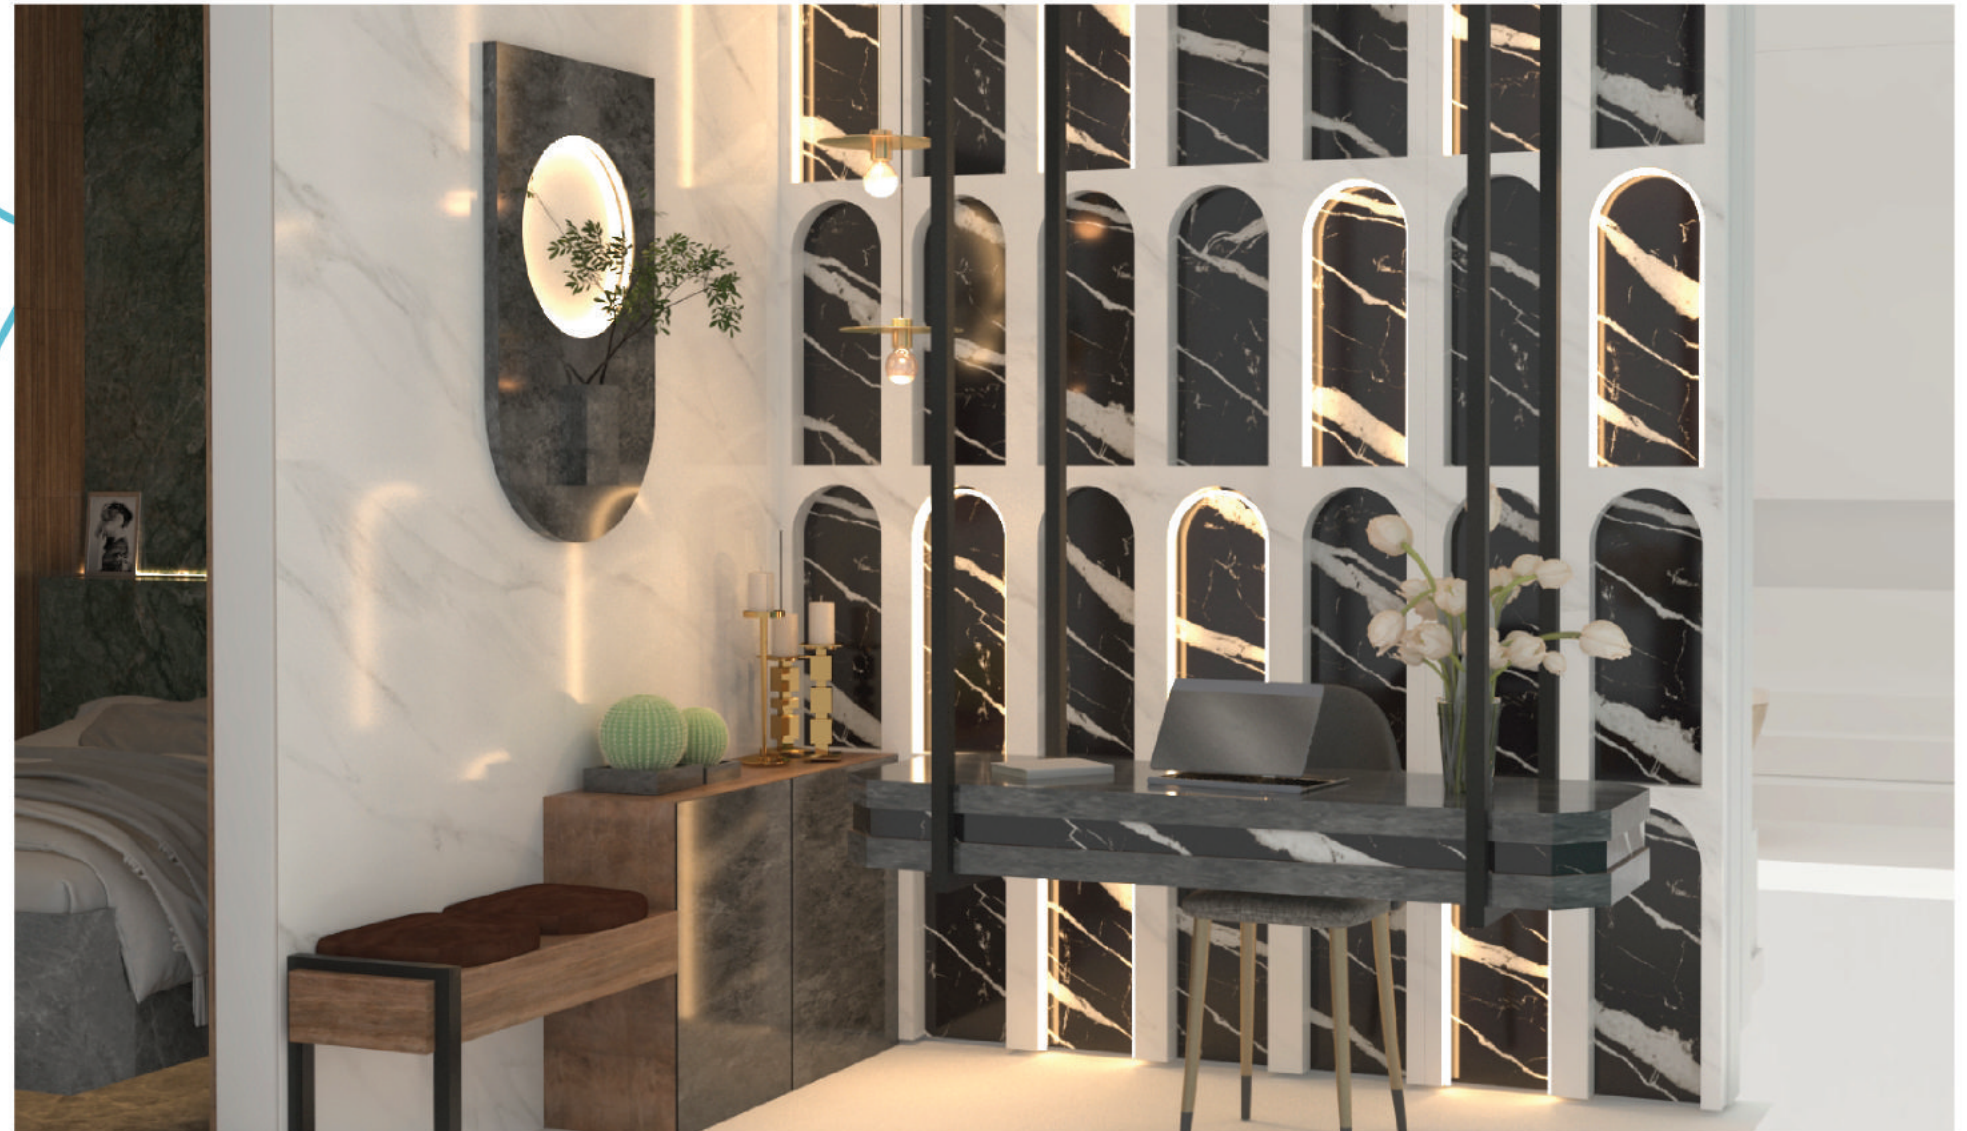

یک حس عمیق از زندگی لذت بخش که چشمانتان
شمارا محسوس می کند

CALINA

Parnian Plus - 80x160 Cm - Matt

VERNICE

Parnian Plus - 80x160 Cm - Matt

Live Decor 6

SKARLET
Parnian Plus - 80x160 Cm
Polished

WILO SKY
Parnian Plus - 80x160 Cm
Polished