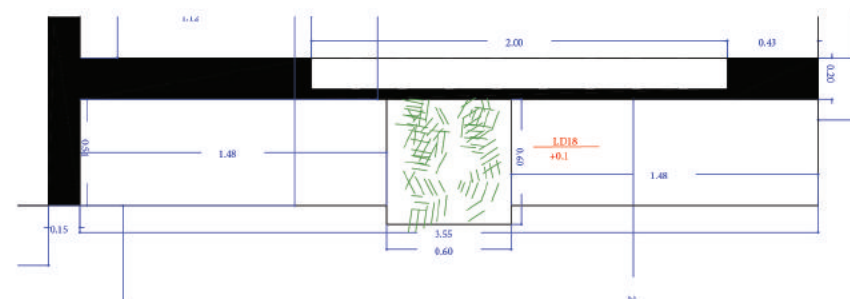

Live Decor 18

Enduring
experience
of infinite
splendor

تجربه ای ماندگار، از شکوه بی پایان