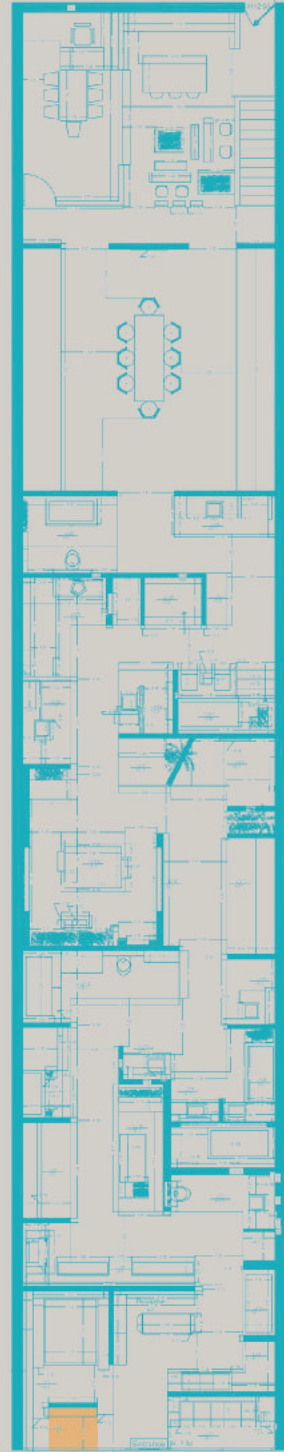

MEYBOD CATALOGUE

“
Parnian
MEYBOD
Showroom

Please scan the QR code
to view the website.

Table of
Content

01 Meybod Showroom

02 Images Gallery

03 Contact Us

The right page features a decorative 'Table of Contents' graphic. It consists of three diamond-shaped boxes arranged vertically, each containing a number (01, 02, 03). Lines extend from the right side of each diamond to the corresponding page title: 'Meybod Showroom' for 01, 'Images Gallery' for 02, and 'Contact Us' for 03. The top diamond contains the text 'Table of Content'.

The showroom, along with 29 decorative displays, stands as a one-of-a-kind platform. The designs often feature large-format tiles, sized at 240 × 120 cm, with polished finishes measuring 160 × 80 cm. These precise and delicate choices not only enhance visual aesthetics but also offer an exceptional experience of practical and artistic tile craftsmanship.

شوروم و ۲۹ لایو دکور آن، به عنوان پلتفرمی منحصر به فرد، اغلب با استفاده از کاشی های سایز بزرگ اسلب به اندازه ۱۲۰ × ۲۴۰ و پولیش به ابعاد ۸۰ × ۱۶۰ طراحی شده اند. این انتخاب های ظریف و دقیق نه تنها زیبایی بصری را افزایش می دهند، بلکه تجربه ای استثنایی از ابزارهای کاربردی و هنری در وصف کاشی کاری را ارائه می دهند.

01.

MEYBOD SHOWROOM

02.

IMAGES GALLERY

Meybod Plan Showroom

Live Decor1

Famous Gray Collection
Parnian Slab - 120x240 cm - Polished

Beauty & Quality Under the Spotlight