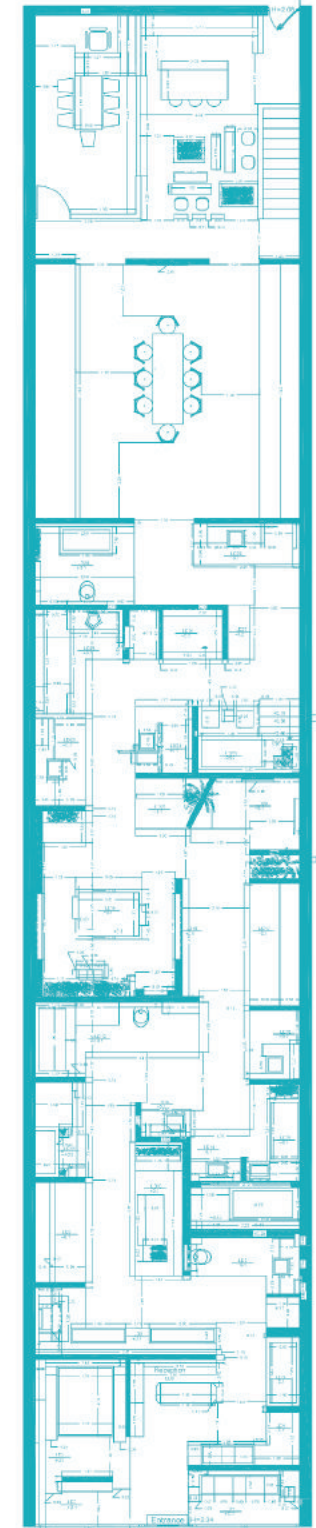

MEYBOD CATALOGUE

“
Parnian
MEYBOD
Showroom

Please scan the QR code
to view the website.

Table of
Content

01 Meybod Showroom

02 Images Gallery

03 Contact Us

The right page features a decorative 'Table of Contents' graphic. It consists of three diamond-shaped boxes arranged vertically, each containing a number (01, 02, 03). Lines extend from the right side of each diamond to the corresponding page title: 'Meybod Showroom' for 01, 'Images Gallery' for 02, and 'Contact Us' for 03. The top diamond contains the text 'Table of Content'.

The showroom, along with 29 decorative displays, stands as a one-of-a-kind platform. The designs often feature large-format tiles, sized at 240 × 120 cm, with polished finishes measuring 160 × 80 cm. These precise and delicate choices not only enhance visual aesthetics but also offer an exceptional experience of practical and artistic tile craftsmanship.

شوروم و ۲۹ لایو دکور آن، به عنوان پلتفرمی منحصر به فرد، اغلب با استفاده از کاشی های سایز بزرگ اسلب به اندازه ۱۲۰ × ۲۴۰ و پولیش به ابعاد ۸۰ × ۱۶۰ طراحی شده اند. این انتخاب های ظریف و دقیق نه تنها زیبایی بصری را افزایش می دهند، بلکه تجربه ای استثنایی از ابزارهای کاربردی و هنری در وصف کاشی کاری را ارائه می دهند.

01.

MEYBOD SHOWROOM

02.

IMAGES GALLERY

Meybod Plan Showroom

Live Decor1

Famous Gray Collection
Parnian Slab - 120x240 cm - Polished

Beauty & Quality Under the Spotlight