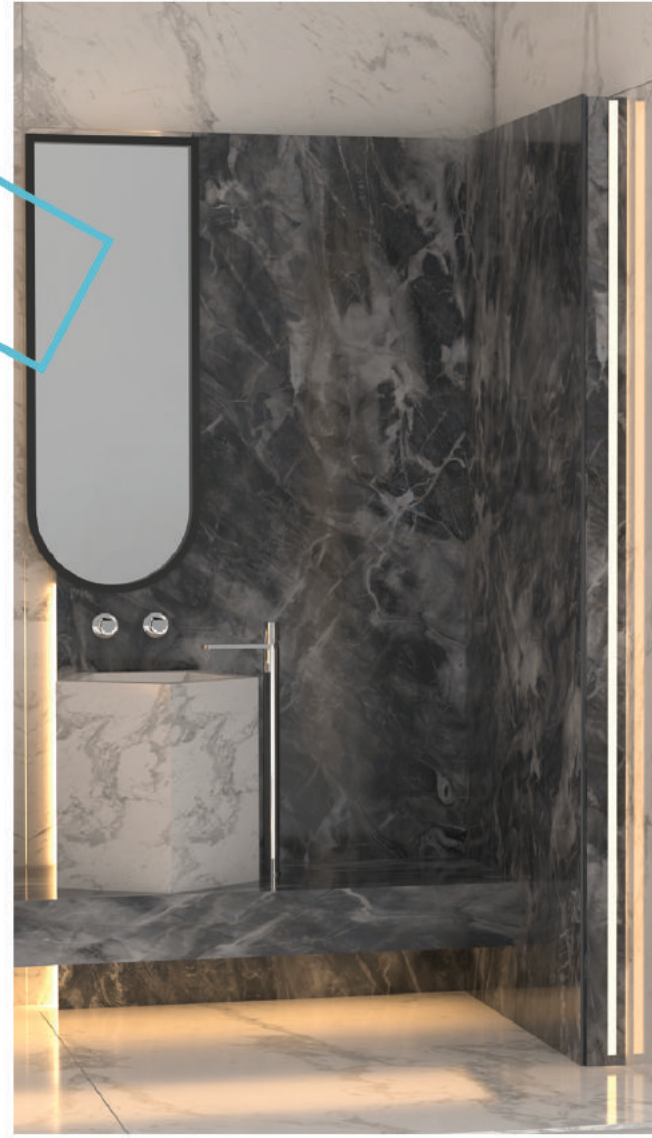

Live Decor 25