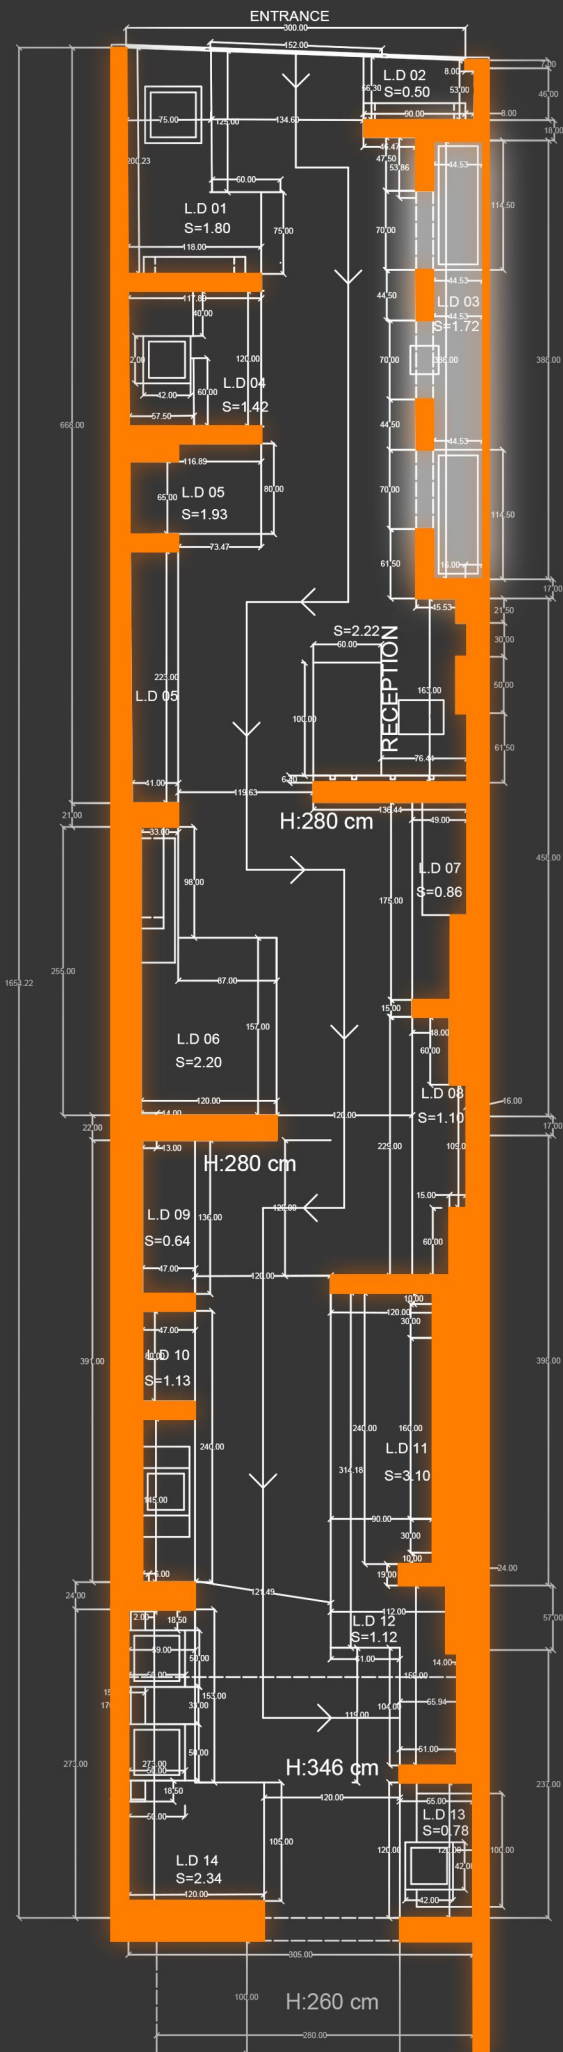

We invite you to visit the Parnian Showroom to witness this unique design and enjoy an unparalleled experience.

شوروم پرنیان، با مساحت ۵۰ مترمربع و واقع در خیابان بنی هاشم تهران، نمونه‌ای برجسته از طراحی داخلی و هنر معاصر است. این شوروم با بهره‌گیری از دکورهای متنوع و چشم‌نواز، به شکلی استثنائی طراحی و اجرا شده است که ریشه‌های عمیق فرهنگی و تاریخی ایران را به نمایش می‌گذارد. در طراحی محیط این شوروم، از اشکال منحنی و طاق‌های الهام‌گرفته از میراث تاریخی ایران استفاده شده است که به ایجاد حس تعلق و ارتباط عمیق با فرهنگ ملی کمک می‌کند. ترکیب فلز با کاشی، به جذابیت و شکوه محیط افزوده و رنگ فلز طلایی در کنار کاشی تیره براق، درخشش و زیبایی چشمگیری را به محیط می‌بخشد. طراحی مینیمالیستی با استفاده از کاشی‌های طوسی و سفید، حس آرامش را در محیط برقرار می‌سازد. فضای سبز موجود در شوروم، با هماهنگی با رنگ کاشی‌ها، تجربه‌ی تازگی و آرامش طبیعت را به مخاطب منتقل می‌کند. طراحی هوشمندانه در فضای محدود، با استفاده از شلف فلزی، روشویی ایستاده و آینه فرمیک، انتخاب‌های متنوع و کارآمدی را برای مشتریان فراهم می‌آورد. اکسسوری‌های لوکس و مدرن، نورپردازی تخصصی، استفاده از شلف و قفسه، گرین وال و گرین باکس، و کاشی‌های منحصر به فرد با طرح‌ها و رنگ‌های خاص، هارمونی فوق‌العاده‌ای را در شوروم به نمایش می‌گذارد. این محیط به بازدیدکنندگان این امکان را می‌دهد که در فضای سیال شوروم غوطه‌ور شوند و تجسمی از منزل ایده‌آل خود را تجربه کنند. ویژگی متمایز این شوروم، قابلیت شخصی‌سازی اجزاء همچون روشویی، آینه و شلف است که با توجه به سلیقه و نیازهای خاص هر مشتری، توسط تیم مهندسان معمار ما طراحی و اجرا می‌شود.

LIVE DECOR 02

FAR DREAM LIGHT GRAY
120x240 Cm - Parnian Slab - Polished

FAR DREAM DECOR GRAY
120x240 Cm - Parnian Slab - Polished

FAR DREAM DARK GRAY
120x240 Cm - Parnian Slab - Polished

LIVE DECOR 03

FAMOUS BLUE
120x240 Cm - Parnian Slab - Polished

FAMOUS DARK CREAM
120x240 Cm - Parnian Slab - Polished

FAMOUS LIGHT CREAM
120x240 Cm - Parnian Slab - Polished

LIVE DECOR 04

MARMA DESIGN
120x240 Cm - Parnian Slab - Polished

VILSMIT DESIGN
120x240 Cm - Parnian Slab - Polished