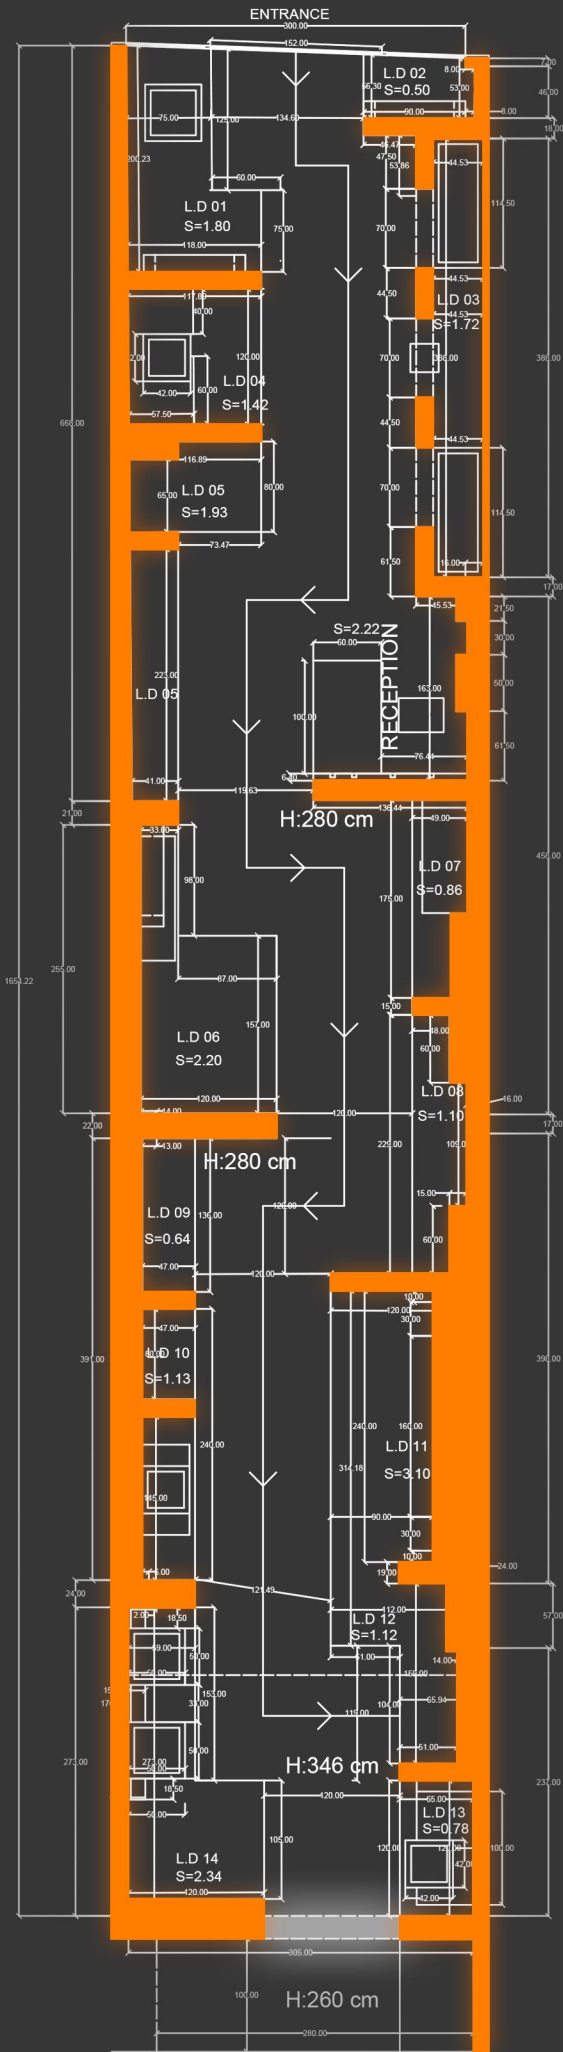

We invite you to visit the Parnian Showroom to witness this unique design and enjoy an unparalleled experience.

شوروم پرنیان، با مساحت ۵۰ مترمربع و واقع در خیابان بنی هاشم تهران، نمونه‌ای برجسته از طراحی داخلی و هنر معاصر است. این شوروم با بهره‌گیری از دکورهای متنوع و چشم‌نواز، به شکلی استثنائی طراحی و اجرا شده است که ریشه‌های عمیق فرهنگی و تاریخی ایران را به نمایش می‌گذارد. در طراحی محیط این شوروم، از اشکال منحنی و طاق‌های الهام‌گرفته از میراث تاریخی ایران استفاده شده است که به ایجاد حس تعلق و ارتباط عمیق با فرهنگ ملی کمک می‌کند. ترکیب فلز با کاشی، به جذابیت و شکوه محیط افزوده و رنگ فلز طلایی در کنار کاشی تیره براق، درخشش و زیبایی چشمگیری را به محیط می‌بخشد. طراحی مینیمالیستی با استفاده از کاشی‌های طوسی و سفید، حس آرامش را در محیط برقرار می‌سازد. فضای سبز موجود در شوروم، با هماهنگی با رنگ کاشی‌ها، تجربه‌ی تازگی و آرامش طبیعت را به مخاطب منتقل می‌کند. طراحی هوشمندانه در فضای محدود، با استفاده از شلف فلزی، روشویی ایستاده و آینه فرمیک، انتخاب‌های متنوع و کارآمدی را برای مشتریان فراهم می‌آورد. اکسسوری‌های لوکس و مدرن، نورپردازی تخصصی، استفاده از شلف و قفسه، گرین وال و گرین باکس، و کاشی‌های منحصر به فرد با طرح‌ها و رنگ‌های خاص، هارمونی فوق‌العاده‌ای را در شوروم به نمایش می‌گذارد. این محیط به بازدیدکنندگان این امکان را می‌دهد که در فضای سیال شوروم غوطه‌ور شوند و تجسمی از منزل ایده‌آل خود را تجربه کنند. ویژگی متمایز این شوروم، قابلیت شخصی‌سازی اجزاء همچون روشویی، آینه و شلف است که با توجه به سلیقه و نیازهای خاص هر مشتری، توسط تیم مهندسان معمار ما طراحی و اجرا می‌شود.

WILOSKY DESIGN
120x240 Cm - Parnian Slab - Polished

LIVE DECOR 12

FAMOUS DARK GRAY
120x240 Cm - Parnian Slab - Polished

SHANGARI BROWN LINE RUSTIC
60x120 Cm - Parnian Moon - Matt

LIVE DECOR 13

PROPOSE DESIGN
120x240 Cm - Parnian Slab - Polished

ETERNITY COLLECTION
80x160 Cm - Parnian Plus - Matt

LIVE DECOR 14

VERNICE DESIGN
80x160 Cm - Parnian Plus - Polished

BALANCE BLUE
120x240 Cm - Parnian Slab - Polished

EXIT

VERNICE DESIGN
80x160 Cm - Parnian Plus - Polished