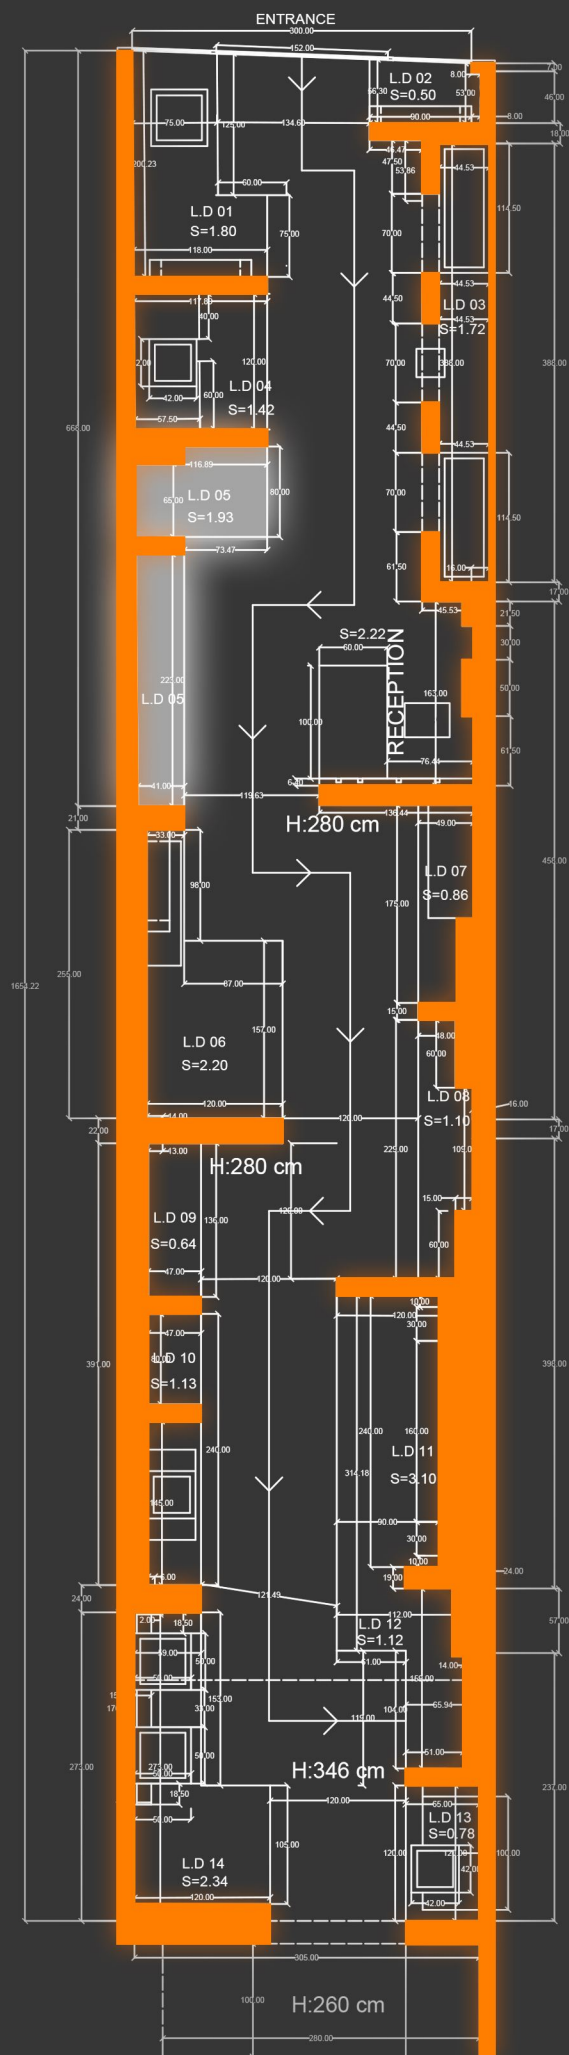

LIVE DECOR 05