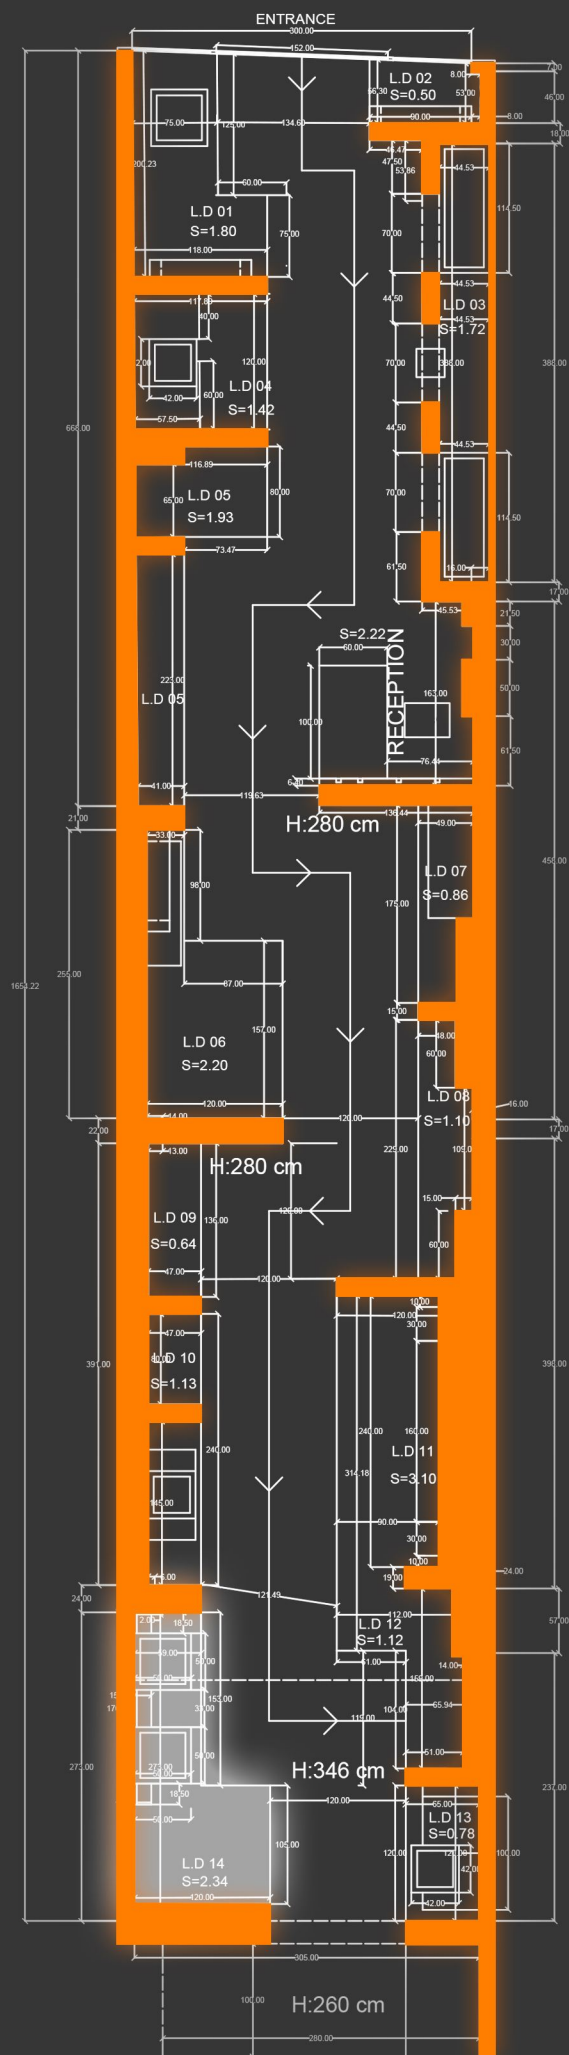

We invite you to visit the Parnian Showroom to witness this unique design and enjoy an unparalleled experience.

شوروم پرنیان، با مساحت ۵۰ مترمربع و واقع در خیابان بنی هاشم تهران، نمونه‌ای برجسته از طراحی داخلی و هنر معاصر است. این شوروم با بهره‌گیری از دکورهای متنوع و چشم‌نواز، به شکلی استثنائی طراحی و اجرا شده است که ریشه‌های عمیق فرهنگی و تاریخی ایران را به نمایش می‌گذارد. در طراحی محیط این شوروم، از اشکال منحنی و طاق‌های الهام‌گرفته از میراث تاریخی ایران استفاده شده است که به ایجاد حس تعلق و ارتباط عمیق با فرهنگ ملی کمک می‌کند. ترکیب فلز با کاشی، به جذابیت و شکوه محیط افزوده و رنگ فلز طلایی در کنار کاشی تیره براق، درخشش و زیبایی چشمگیری را به محیط می‌بخشد. طراحی مینیمالیستی با استفاده از کاشی‌های طوسی و سفید، حس آرامش را در محیط برقرار می‌سازد. فضای سبز موجود در شوروم، با هماهنگی با رنگ کاشی‌ها، تجربه‌ی تازگی و آرامش طبیعت را به مخاطب منتقل می‌کند. طراحی هوشمندانه در فضای محدود، با استفاده از شلف فلزی، روشویی ایستاده و آینه فرمیک، انتخاب‌های متنوع و کارآمدی را برای مشتریان فراهم می‌آورد. اکسسوری‌های لوکس و مدرن، نورپردازی تخصصی، استفاده از شلف و قفسه، گرین وال و گرین باکس، و کاشی‌های منحصر به فرد با طرح‌ها و رنگ‌های خاص، هارمونی فوق‌العاده‌ای را در شوروم به نمایش می‌گذارد. این محیط به بازدیدکنندگان این امکان را می‌دهد که در فضای سیال شوروم غوطه‌ور شوند و تجسمی از منزل ایده‌آل خود را تجربه کنند. ویژگی متمایز این شوروم، قابلیت شخصی‌سازی اجزاء همچون روشویی، آینه و شلف است که با توجه به سلیقه و نیازهای خاص هر مشتری، توسط تیم مهندسان معمار ما طراحی و اجرا می‌شود.

WILOSKY DESIGN
120x240 Cm - Parnian Slab - Polished

LIVE DECOR 12

FAMOUS DARK GRAY
120x240 Cm - Parnian Slab - Polished

SHANGARI BROWN LINE RUSTIC
60x120 Cm - Parnian Moon - Matt

LIVE DECOR 13

PROPOSE DESIGN
120x240 Cm - Parnian Slab - Polished

ETERNITY COLLECTION
80x160 Cm - Parnian Plus - Matt

LIVE DECOR 14

VERNICE DESIGN
80x160 Cm - Parnian Plus - Polished

BALANCE BLUE
120x240 Cm - Parnian Slab - Polished

EXIT

VERNICE DESIGN
80x160 Cm - Parnian Plus - Polished