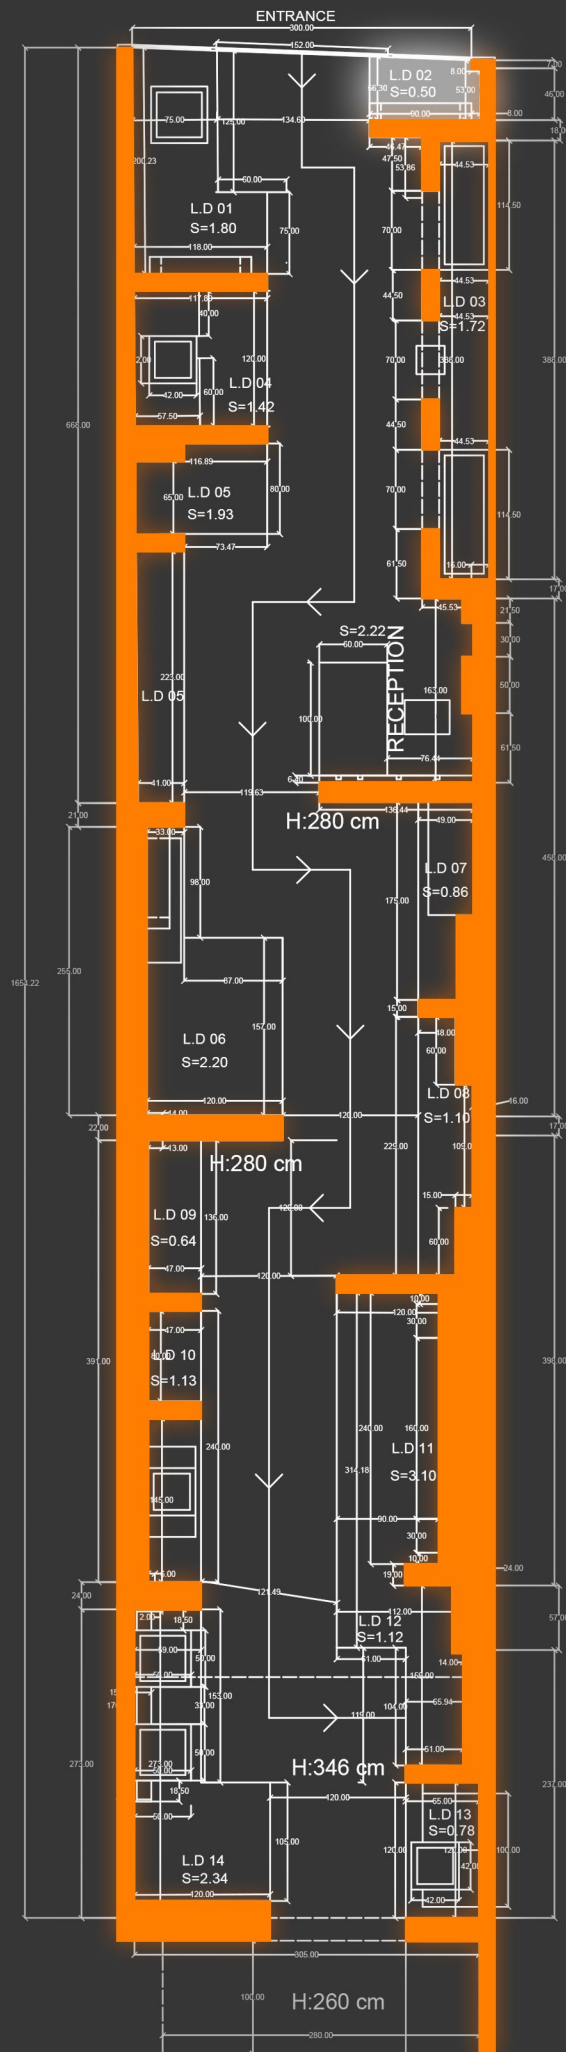

We invite you to visit the Parnian Showroom to witness this unique design and enjoy an unparalleled experience.

شوروم پرنیان، با مساحت ۵۰ مترمربع و واقع در خیابان بنی هاشم تهران، نمونه‌ای برجسته از طراحی داخلی و هنر معاصر است. این شوروم با بهره‌گیری از دکورهای متنوع و چشم‌نواز، به شکلی استثنائی طراحی و اجرا شده است که ریشه‌های عمیق فرهنگی و تاریخی ایران را به نمایش می‌گذارد. در طراحی محیط این شوروم، از اشکال منحنی و طاق‌های الهام‌گرفته از میراث تاریخی ایران استفاده شده است که به ایجاد حس تعلق و ارتباط عمیق با فرهنگ ملی کمک می‌کند. ترکیب فلز با کاشی، به جذابیت و شکوه محیط افزوده و رنگ فلز طلایی در کنار کاشی تیره براق، درخشش و زیبایی چشمگیری را به محیط می‌بخشد. طراحی مینیمالیستی با استفاده از کاشی‌های طوسی و سفید، حس آرامش را در محیط برقرار می‌سازد. فضای سبز موجود در شوروم، با هماهنگی با رنگ کاشی‌ها، تجربه‌ی تازگی و آرامش طبیعت را به مخاطب منتقل می‌کند. طراحی هوشمندانه در فضای محدود، با استفاده از شلف فلزی، روشویی ایستاده و آینه فرمیک، انتخاب‌های متنوع و کارآمدی را برای مشتریان فراهم می‌آورد. اکسسوری‌های لوکس و مدرن، نورپردازی تخصصی، استفاده از شلف و قفسه، گرین وال و گرین باکس، و کاشی‌های منحصر به فرد با طرح‌ها و رنگ‌های خاص، هارمونی فوق‌العاده‌ای را در شوروم به نمایش می‌گذارد. این محیط به بازدیدکنندگان این امکان را می‌دهد که در فضای سیال شوروم غوطه‌ور شوند و تجسمی از منزل ایده‌آل خود را تجربه کنند. ویژگی متمایز این شوروم، قابلیت شخصی‌سازی اجزاء همچون روشویی، آینه و شلف است که با توجه به سلیقه و نیازهای خاص هر مشتری، توسط تیم مهندسان معمار ما طراحی و اجرا می‌شود.

از شما دعوت می‌کنیم تا با مراجعه به شوروم پرنیان، به تماشای این طراحی منحصر به فرد و بهره‌مندی از تجربه‌ی بی‌نظیر بپردازید.

LIVE DECOR 01

MOMENT GOLD
120x240 Cm - Parnian Slab - Polished

MOMENT NEGRO
120x240 Cm - Parnian Slab - Polished

LIVE DECOR 02

FAR DREAM LIGHT GRAY
120x240 Cm - Parnian Slab - Polished

FAR DREAM DECOR GRAY
120x240 Cm - Parnian Slab - Polished

FAR DREAM DARK GRAY
120x240 Cm - Parnian Slab - Polished

LIVE DECOR 03

FAMOUS BLUE
120x240 Cm - Parnian Slab - Polished