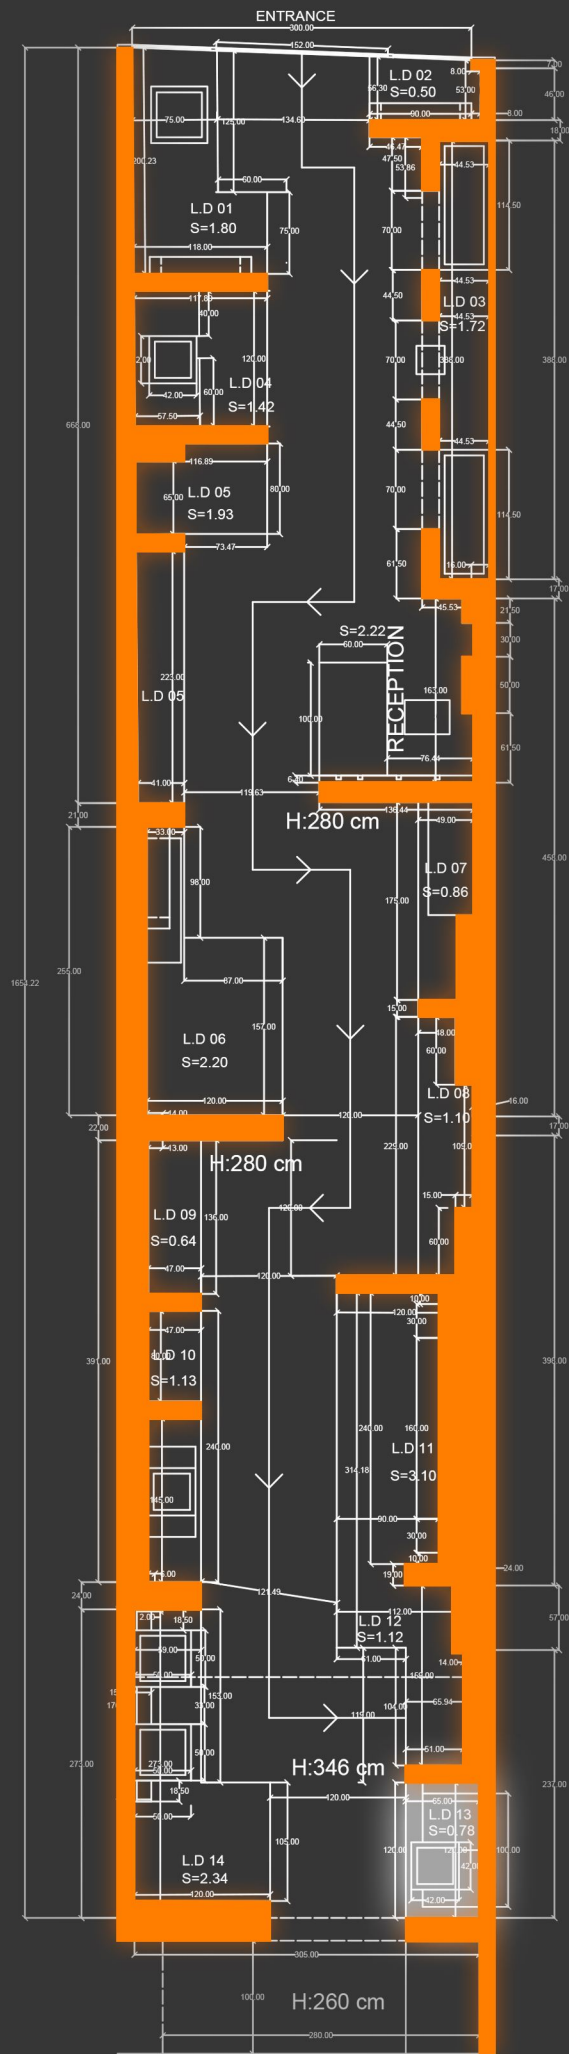

We invite you to visit the Parnian Showroom to witness this unique design and enjoy an unparalleled experience.

شوروم پرنیان، با مساحت ۵۰ مترمربع و واقع در خیابان بنی هاشم تهران، نمونه‌ای برجسته از طراحی داخلی و هنر معاصر است. این شوروم با بهره‌گیری از دکورهای متنوع و چشم‌نواز، به شکلی استثنائی طراحی و اجرا شده است که ریشه‌های عمیق فرهنگی و تاریخی ایران را به نمایش می‌گذارد. در طراحی محیط این شوروم، از اشکال منحنی و طاق‌های الهام‌گرفته از میراث تاریخی ایران استفاده شده است که به ایجاد حس تعلق و ارتباط عمیق با فرهنگ ملی کمک می‌کند. ترکیب فلز با کاشی، به جذابیت و شکوه محیط افزوده و رنگ فلز طلایی در کنار کاشی تیره براق، درخشش و زیبایی چشمگیری را به محیط می‌بخشد. طراحی مینیمالیستی با استفاده از کاشی‌های طوسی و سفید، حس آرامش را در محیط برقرار می‌سازد. فضای سبز موجود در شوروم، با هماهنگی با رنگ کاشی‌ها، تجربه‌ی تازگی و آرامش طبیعت را به مخاطب منتقل می‌کند. طراحی هوشمندانه در فضای محدود، با استفاده از شلف فلزی، روشویی ایستاده و آینه فرمیک، انتخاب‌های متنوع و کارآمدی را برای مشتریان فراهم می‌آورد. اکسسوری‌های لوکس و مدرن، نورپردازی تخصصی، استفاده از شلف و قفسه، گرین وال و گرین باکس، و کاشی‌های منحصر به فرد با طرح‌ها و رنگ‌های خاص، هارمونی فوق‌العاده‌ای را در شوروم به نمایش می‌گذارد. این محیط به بازدیدکنندگان این امکان را می‌دهد که در فضای سیال شوروم غوطه‌ور شوند و تجسمی از منزل ایده‌آل خود را تجربه کنند. ویژگی متمایز این شوروم، قابلیت شخصی‌سازی اجزاء همچون روشویی، آینه و شلف است که با توجه به سلیقه و نیازهای خاص هر مشتری، توسط تیم مهندسان معمار ما طراحی و اجرا می‌شود.

WILOSKY DESIGN
120x240 Cm - Parnian Slab - Polished

LIVE DECOR 12

FAMOUS DARK GRAY
120x240 Cm - Parnian Slab - Polished

SHANGARI BROWN LINE RUSTIC
60x120 Cm - Parnian Moon - Matt

LIVE DECOR 13

PROPOSE DESIGN
120x240 Cm - Parnian Slab - Polished

ETERNITY COLLECTION
80x160 Cm - Parnian Plus - Matt

LIVE DECOR 14

VERNICE DESIGN
80x160 Cm - Parnian Plus - Polished

BALANCE BLUE
120x240 Cm - Parnian Slab - Polished

EXIT

VERNICE DESIGN
80x160 Cm - Parnian Plus - Polished