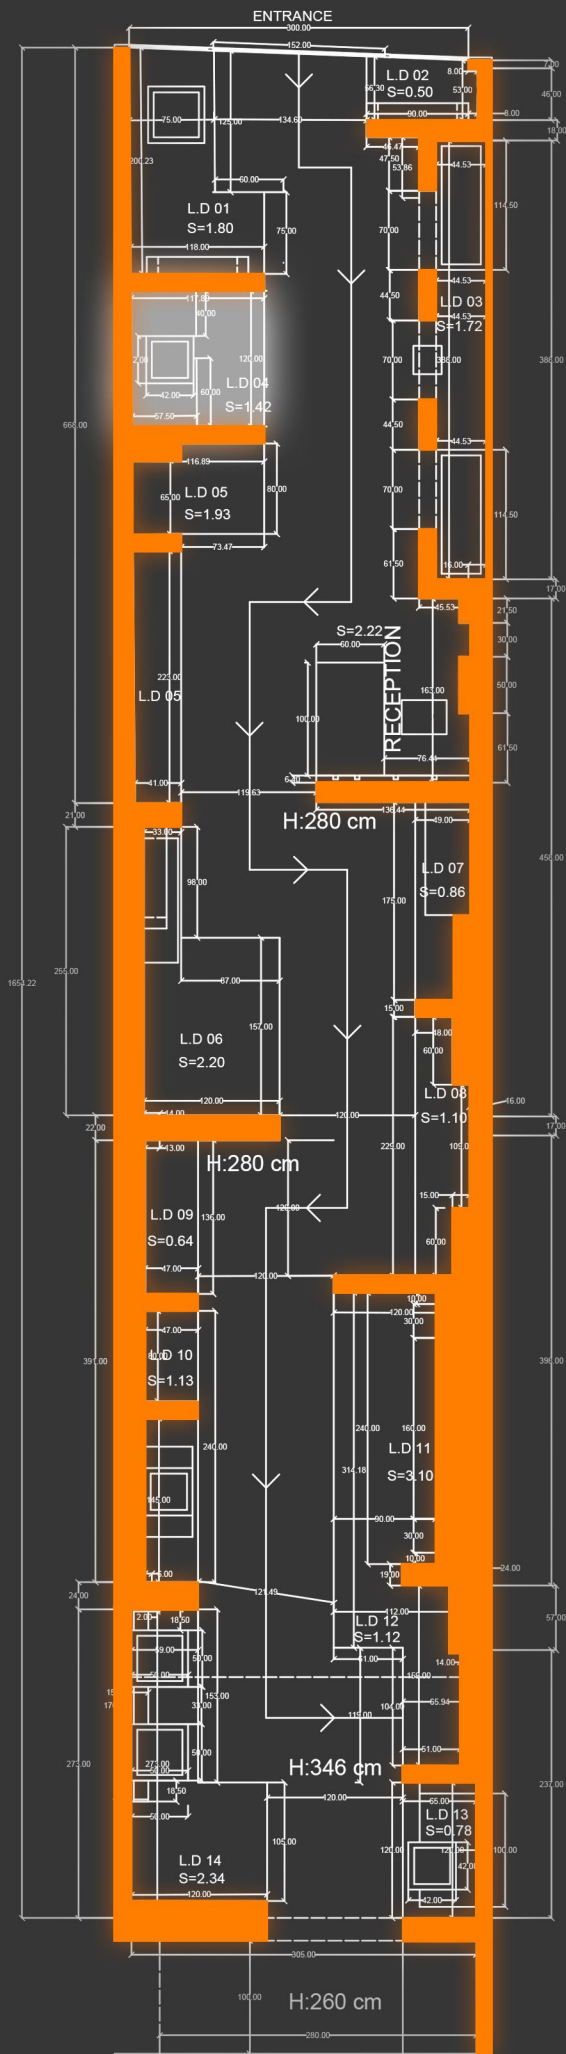

We invite you to visit the Parnian Showroom to witness this unique design and enjoy an unparalleled experience.

شوروم پرنیان، با مساحت ۵۰ مترمربع و واقع در خیابان بنی هاشم تهران، نمونه‌ای برجسته از طراحی داخلی و هنر معاصر است. این شوروم با بهره‌گیری از دکورهای متنوع و چشم‌نواز، به شکلی استثنائی طراحی و اجرا شده است که ریشه‌های عمیق فرهنگی و تاریخی ایران را به نمایش می‌گذارد. در طراحی محیط این شوروم، از اشکال منحنی و طاق‌های الهام‌گرفته از میراث تاریخی ایران استفاده شده است که به ایجاد حس تعلق و ارتباط عمیق با فرهنگ ملی کمک می‌کند. ترکیب فلز با کاشی، به جذابیت و شکوه محیط افزوده و رنگ فلز طلایی در کنار کاشی تیره براق، درخشش و زیبایی چشمگیری را به محیط می‌بخشد. طراحی مینیمالیستی با استفاده از کاشی‌های طوسی و سفید، حس آرامش را در محیط برقرار می‌سازد. فضای سبز موجود در شوروم، با هماهنگی با رنگ کاشی‌ها، تجربه‌ی تازگی و آرامش طبیعت را به مخاطب منتقل می‌کند. طراحی هوشمندانه در فضای محدود، با استفاده از شلف فلزی، روشویی ایستاده و آینه فرمیک، انتخاب‌های متنوع و کارآمدی را برای مشتریان فراهم می‌آورد. اکسسوری‌های لوکس و مدرن، نورپردازی تخصصی، استفاده از شلف و قفسه، گرین وال و گرین باکس، و کاشی‌های منحصر به فرد با طرح‌ها و رنگ‌های خاص، هارمونی فوق‌العاده‌ای را در شوروم به نمایش می‌گذارد. این محیط به بازدیدکنندگان این امکان را می‌دهد که در فضای سیال شوروم غوطه‌ور شوند و تجسمی از منزل ایده‌آل خود را تجربه کنند. ویژگی متمایز این شوروم، قابلیت شخصی‌سازی اجزاء همچون روشویی، آینه و شلف است که با توجه به سلیقه و نیازهای خاص هر مشتری، توسط تیم مهندسان معمار ما طراحی و اجرا می‌شود.

LIVE DECOR 02

FAR DREAM LIGHT GRAY
120x240 Cm - Parnian Slab - Polished

FAR DREAM DECOR GRAY
120x240 Cm - Parnian Slab - Polished

FAR DREAM DARK GRAY
120x240 Cm - Parnian Slab - Polished

LIVE DECOR 03

FAMOUS BLUE
120x240 Cm - Parnian Slab - Polished

FAMOUS DARK CREAM
120x240 Cm - Parnian Slab - Polished

FAMOUS LIGHT CREAM
120x240 Cm - Parnian Slab - Polished

LIVE DECOR 04

MARMA DESIGN
120x240 Cm - Parnian Slab - Polished

VILSMIT DESIGN
120x240 Cm - Parnian Slab - Polished