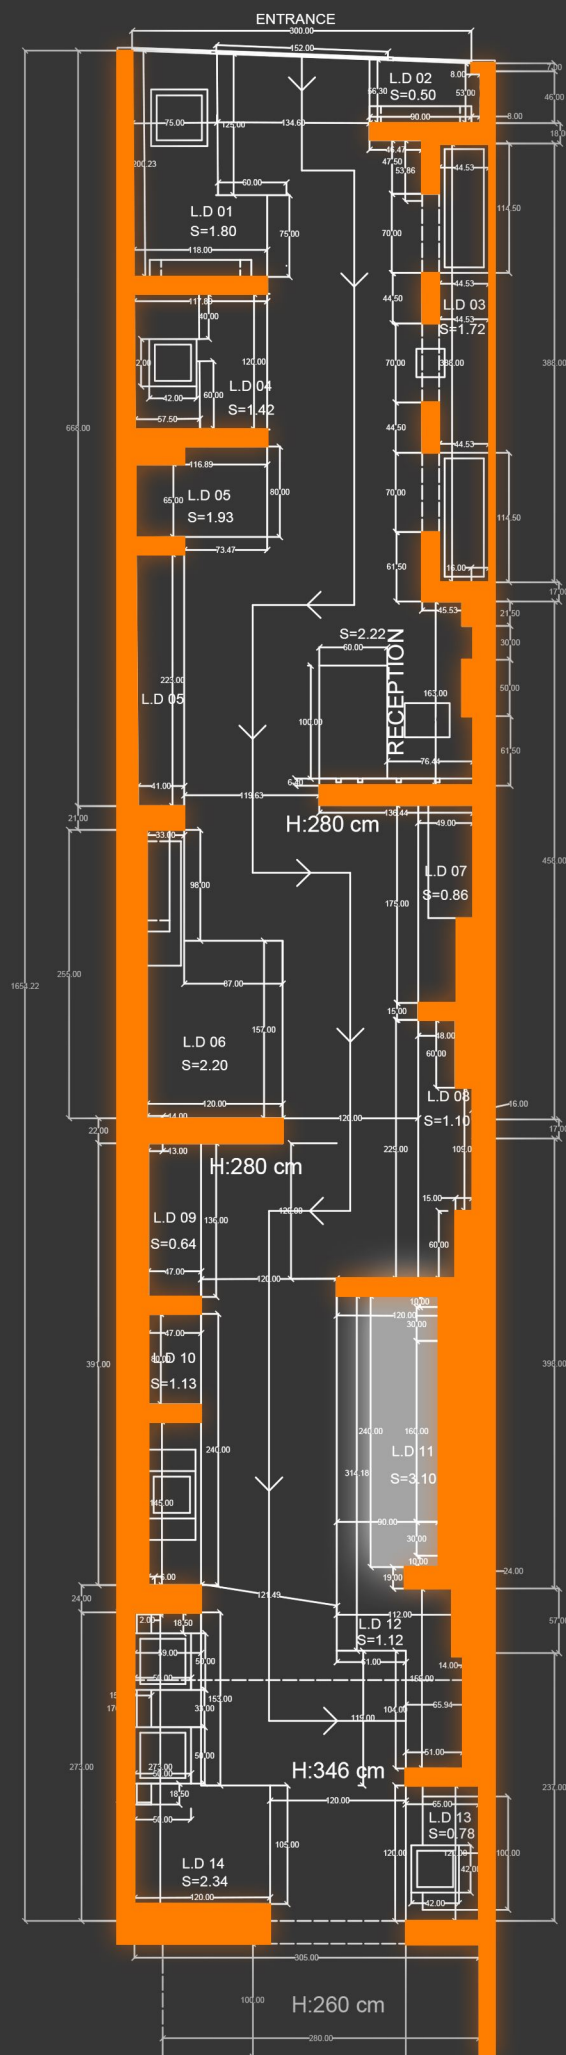

We invite you to visit the Parnian Showroom to witness this unique design and enjoy an unparalleled experience.

شوروم پرنیان، با مساحت ۵۰ مترمربع و واقع در خیابان بنی هاشم تهران، نمونه‌ای برجسته از طراحی داخلی و هنر معاصر است. این شوروم با بهره‌گیری از دکورهای متنوع و چشم‌نواز، به شکلی استثنائی طراحی و اجرا شده است که ریشه‌های عمیق فرهنگی و تاریخی ایران را به نمایش می‌گذارد. در طراحی محیط این شوروم، از اشکال منحنی و طاق‌های الهام‌گرفته از میراث تاریخی ایران استفاده شده است که به ایجاد حس تعلق و ارتباط عمیق با فرهنگ ملی کمک می‌کند. ترکیب فلز با کاشی، به جذابیت و شکوه محیط افزوده و رنگ فلز طلایی در کنار کاشی تیره براق، درخشش و زیبایی چشمگیری را به محیط می‌بخشد. طراحی مینیمالیستی با استفاده از کاشی‌های طوسی و سفید، حس آرامش را در محیط برقرار می‌سازد. فضای سبز موجود در شوروم، با هماهنگی با رنگ کاشی‌ها، تجربه‌ی تازگی و آرامش طبیعت را به مخاطب منتقل می‌کند. طراحی هوشمندانه در فضای محدود، با استفاده از شلف فلزی، روشویی ایستاده و آینه فرمیک، انتخاب‌های متنوع و کارآمدی را برای مشتریان فراهم می‌آورد. اکسسوری‌های لوکس و مدرن، نورپردازی تخصصی، استفاده از شلف و قفسه، گرین وال و گرین باکس، و کاشی‌های منحصر به فرد با طرح‌ها و رنگ‌های خاص، هارمونی فوق‌العاده‌ای را در شوروم به نمایش می‌گذارد. این محیط به بازدیدکنندگان این امکان را می‌دهد که در فضای سیال شوروم غوطه‌ور شوند و تجسمی از منزل ایده‌آل خود را تجربه کنند. ویژگی متمایز این شوروم، قابلیت شخصی‌سازی اجزاء همچون روشویی، آینه و شلف است که با توجه به سلیقه و نیازهای خاص هر مشتری، توسط تیم مهندسان معمار ما طراحی و اجرا می‌شود.

LIVE DECOR 10

FAMOUS DARK CREAM
120x240 Cm - Parnian Slab - Polished

VESTIGAL GRAY
120x240 Cm - Parnian Slab - Polished

FELICITY DARK GRAY
120x240 Cm - Parnian Slab - Polished

LIVE DECOR 11

GLAMOUR DESIGN
120x240 Cm - Parnian Slab - Polished

WILOSKY DESIGN
120x240 Cm - Parnian Slab - Polished

LIVE DECOR 12

FAMOUS DARK GRAY
120x240 Cm - Parnian Slab - Polished

SHANGARI BROWN LINE RUSTIC
60x120 Cm - Parnian Moon - Matt

LIVE DECOR 13

PROPOSE DESIGN
120x240 Cm - Parnian Slab - Polished