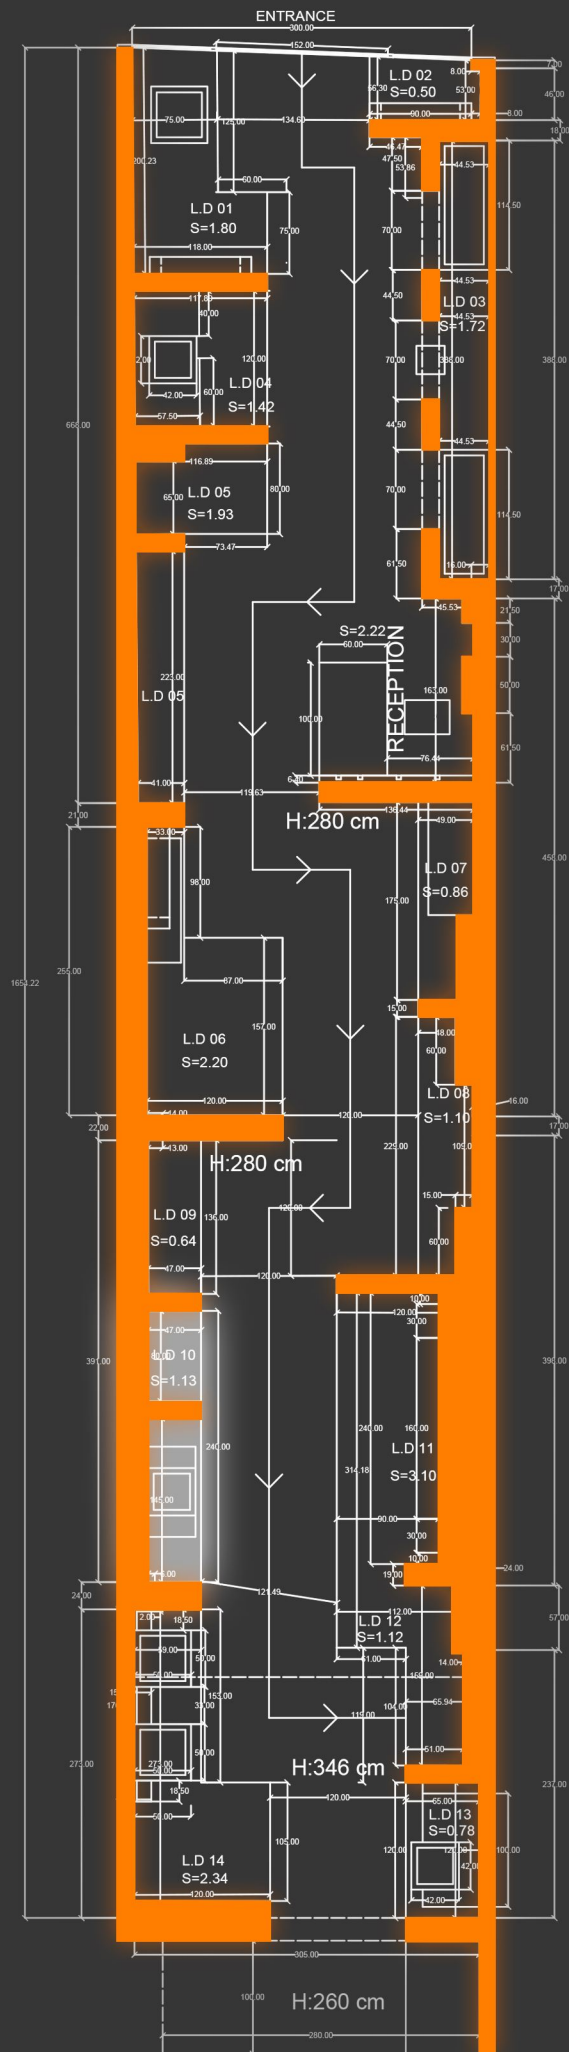

We invite you to visit the Parnian Showroom to witness this unique design and enjoy an unparalleled experience.

شوروم پرنیان، با مساحت ۵۰ مترمربع و واقع در خیابان بنی هاشم تهران، نمونه‌ای برجسته از طراحی داخلی و هنر معاصر است. این شوروم با بهره‌گیری از دکورهای متنوع و چشم‌نواز، به شکلی استثنائی طراحی و اجرا شده است که ریشه‌های عمیق فرهنگی و تاریخی ایران را به نمایش می‌گذارد. در طراحی محیط این شوروم، از اشکال منحنی و طاق‌های الهام‌گرفته از میراث تاریخی ایران استفاده شده است که به ایجاد حس تعلق و ارتباط عمیق با فرهنگ ملی کمک می‌کند. ترکیب فلز با کاشی، به جذابیت و شکوه محیط افزوده و رنگ فلز طلایی در کنار کاشی تیره براق، درخشش و زیبایی چشمگیری را به محیط می‌بخشد. طراحی مینیمالیستی با استفاده از کاشی‌های طوسی و سفید، حس آرامش را در محیط برقرار می‌سازد. فضای سبز موجود در شوروم، با هماهنگی با رنگ کاشی‌ها، تجربه‌ی تازگی و آرامش طبیعت را به مخاطب منتقل می‌کند. طراحی هوشمندانه در فضای محدود، با استفاده از شلف فلزی، روشویی ایستاده و آینه فرمیک، انتخاب‌های متنوع و کارآمدی را برای مشتریان فراهم می‌آورد. اکسسوری‌های لوکس و مدرن، نورپردازی تخصصی، استفاده از شلف و قفسه، گرین وال و گرین باکس، و کاشی‌های منحصر به فرد با طرح‌ها و رنگ‌های خاص، هارمونی فوق‌العاده‌ای را در شوروم به نمایش می‌گذارد. این محیط به بازدیدکنندگان این امکان را می‌دهد که در فضای سیال شوروم غوطه‌ور شوند و تجسمی از منزل ایده‌آل خود را تجربه کنند. ویژگی متمایز این شوروم، قابلیت شخصی‌سازی اجزاء همچون روشویی، آینه و شلف است که با توجه به سلیقه و نیازهای خاص هر مشتری، توسط تیم مهندسان معمار ما طراحی و اجرا می‌شود.

LIVE DECOR 10

FAMOUS DARK CREAM
120x240 Cm - Parnian Slab - Polished

VESTIGAL GRAY
120x240 Cm - Parnian Slab - Polished

FELICITY DARK GRAY
120x240 Cm - Parnian Slab - Polished

LIVE DECOR 11

GLAMOUR DESIGN
120x240 Cm - Parnian Slab - Polished

WILOSKY DESIGN
120x240 Cm - Parnian Slab - Polished

LIVE DECOR 12

FAMOUS DARK GRAY
120x240 Cm - Parnian Slab - Polished

SHANGARI BROWN LINE RUSTIC
60x120 Cm - Parnian Moon - Matt

LIVE DECOR 13

PROPOSE DESIGN
120x240 Cm - Parnian Slab - Polished