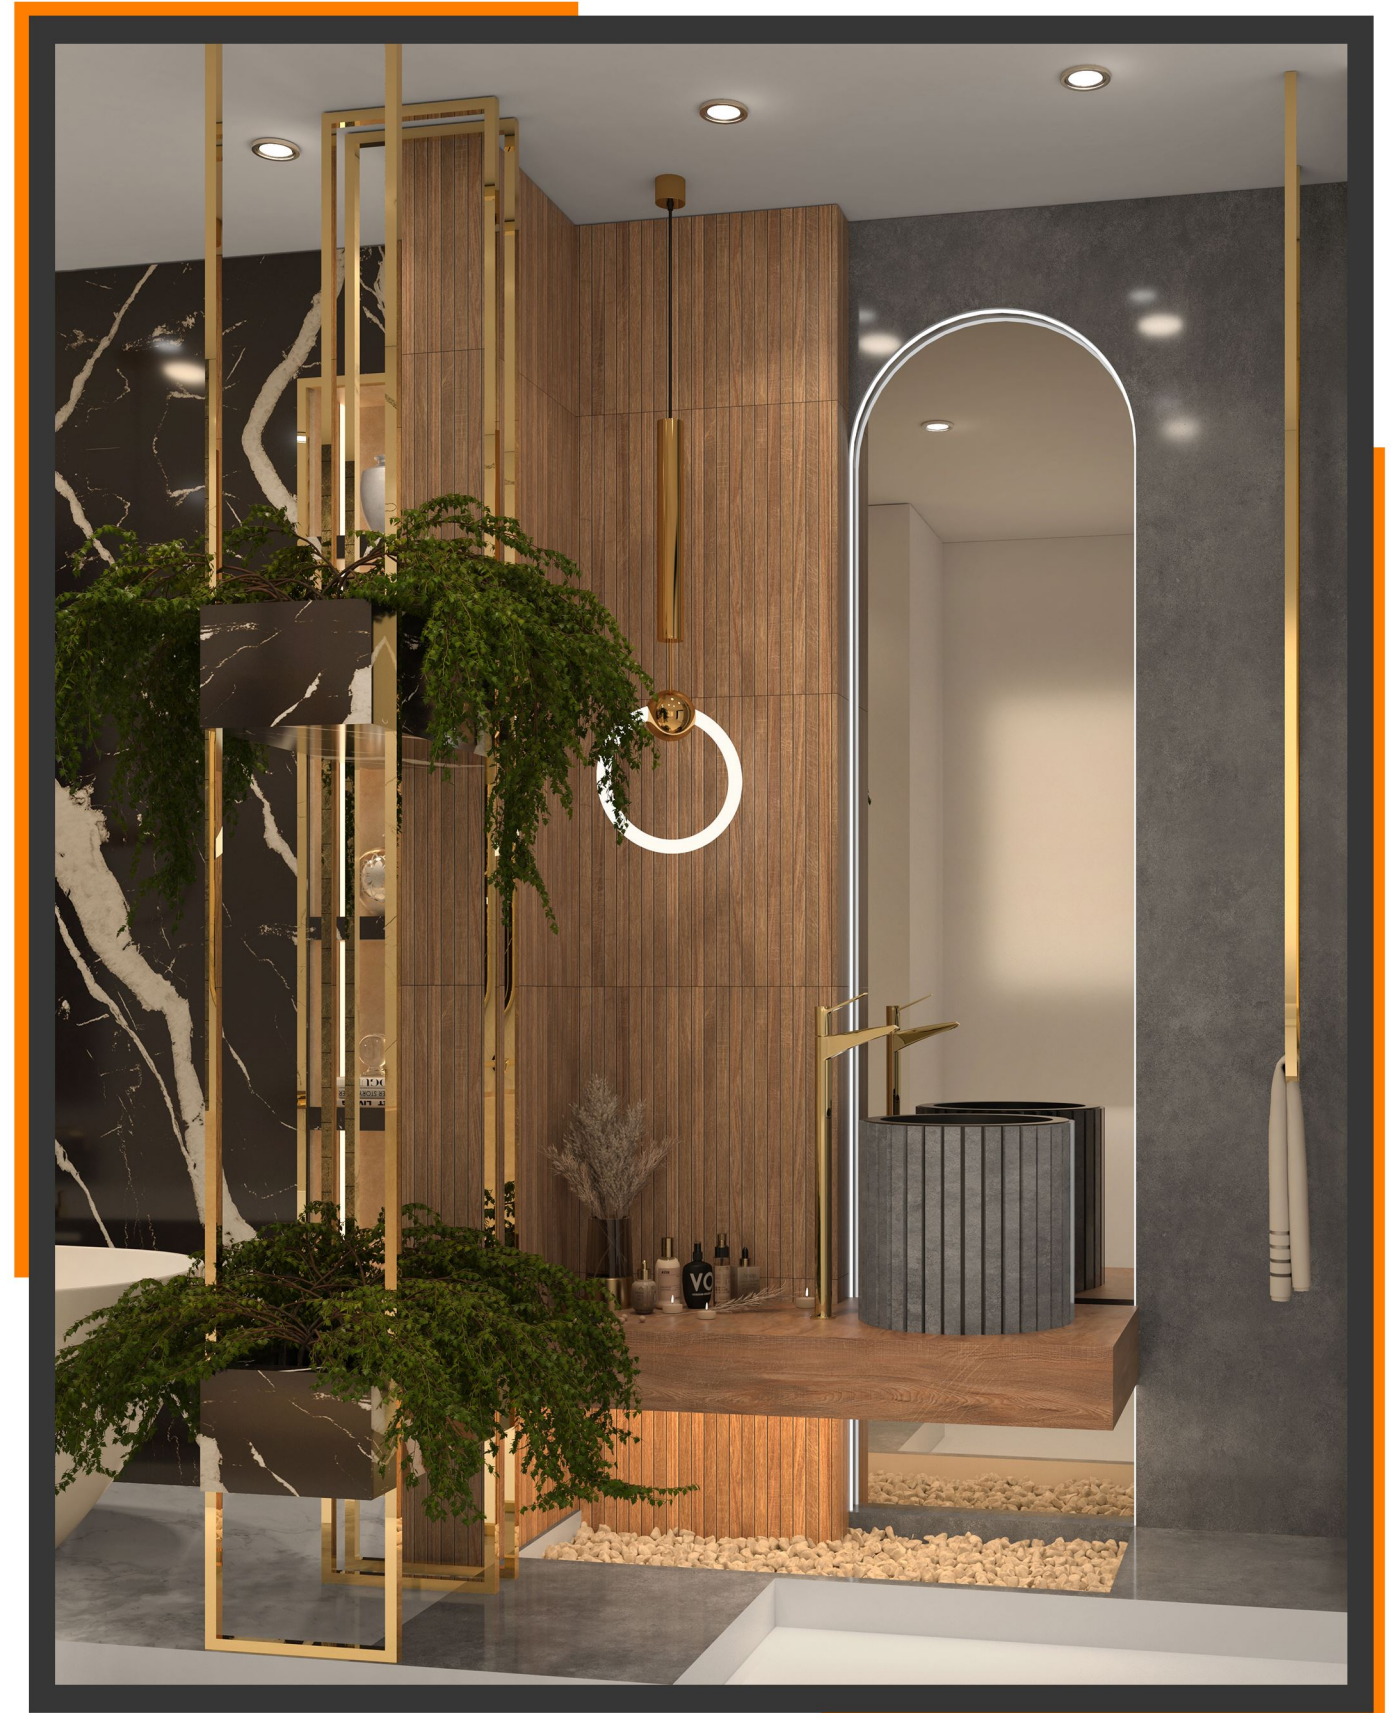

We invite you to visit the Parnian Showroom to witness this unique design and enjoy an unparalleled experience.

شوروم پرنیان، با مساحت ۵۰ مترمربع و واقع در خیابان بنی هاشم تهران، نمونه‌ای برجسته از طراحی داخلی و هنر معاصر است. این شوروم با بهره‌گیری از دکورهای متنوع و چشم‌نواز، به شکلی استثنائی طراحی و اجرا شده است که ریشه‌های عمیق فرهنگی و تاریخی ایران را به نمایش می‌گذارد. در طراحی محیط این شوروم، از اشکال منحنی و طاق‌های الهام‌گرفته از میراث تاریخی ایران استفاده شده است که به ایجاد حس تعلق و ارتباط عمیق با فرهنگ ملی کمک می‌کند. ترکیب فلز با کاشی، به جذابیت و شکوه محیط افزوده و رنگ فلز طلایی در کنار کاشی تیره براق، درخشش و زیبایی چشمگیری را به محیط می‌بخشد. طراحی مینیمالیستی با استفاده از کاشی‌های طوسی و سفید، حس آرامش را در محیط برقرار می‌سازد. فضای سبز موجود در شوروم، با هماهنگی با رنگ کاشی‌ها، تجربه‌ی تازگی و آرامش طبیعت را به مخاطب منتقل می‌کند. طراحی هوشمندانه در فضای محدود، با استفاده از شلف فلزی، روشویی ایستاده و آینه فرمیک، انتخاب‌های متنوع و کارآمدی را برای مشتریان فراهم می‌آورد. اکسسوری‌های لوکس و مدرن، نورپردازی تخصصی، استفاده از شلف و قفسه، گرین وال و گرین باکس، و کاشی‌های منحصر به فرد با طرح‌ها و رنگ‌های خاص، هارمونی فوق‌العاده‌ای را در شوروم به نمایش می‌گذارد. این محیط به بازدیدکنندگان این امکان را می‌دهد که در فضای سیال شوروم غوطه‌ور شوند و تجسمی از منزل ایده‌آل خود را تجربه کنند. ویژگی متمایز این شوروم، قابلیت شخصی‌سازی اجزاء همچون روشویی، آینه و شلف است که با توجه به سلیقه و نیازهای خاص هر مشتری، توسط تیم مهندسان معمار ما طراحی و اجرا می‌شود.

WILOSKY DESIGN
120x240 Cm - Parnian Slab - Polished

LIVE DECOR 12

FAMOUS DARK GRAY
120x240 Cm - Parnian Slab - Polished

SHANGARI BROWN LINE RUSTIC
60x120 Cm - Parnian Moon - Matt

LIVE DECOR 13

PROPOSE DESIGN
120x240 Cm - Parnian Slab - Polished