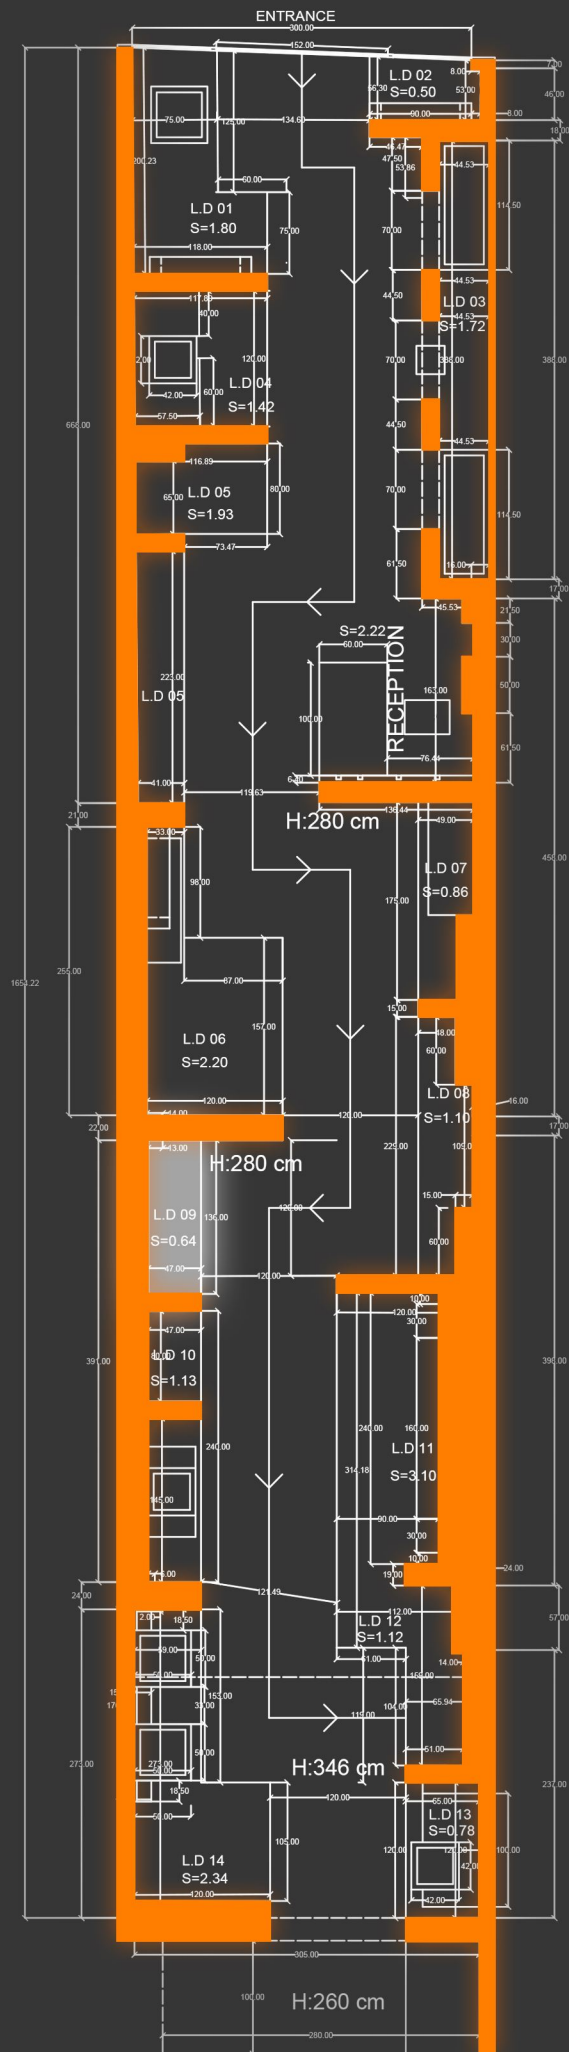

LIVE DECOR 09