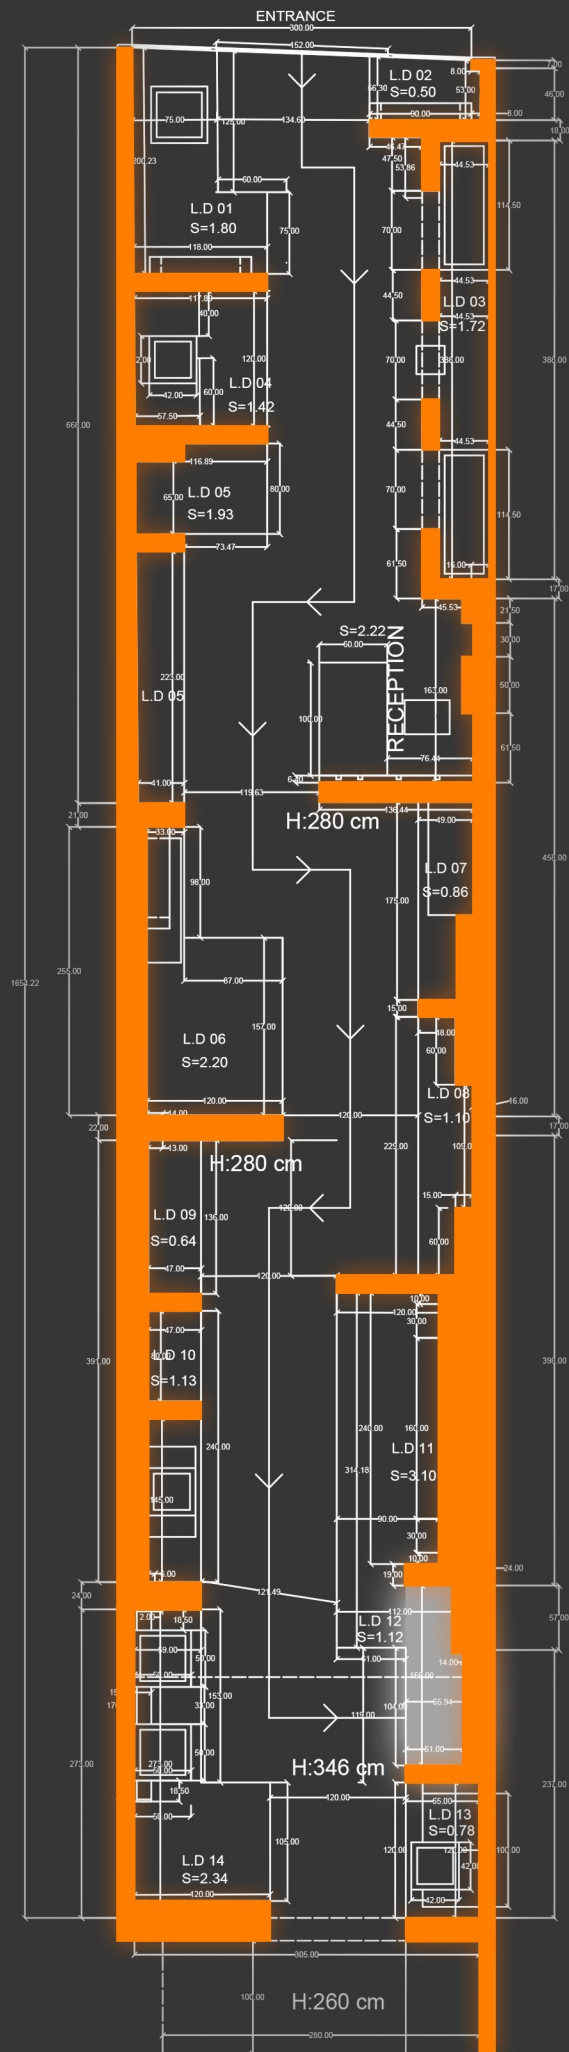

We invite you to visit the Parnian Showroom to witness this unique design and enjoy an unparalleled experience.

شوروم پرنیان، با مساحت ۵۰ مترمربع و واقع در خیابان بنی هاشم تهران، نمونه‌ای برجسته از طراحی داخلی و هنر معاصر است. این شوروم با بهره‌گیری از دکورهای متنوع و چشم‌نواز، به شکلی استثنائی طراحی و اجرا شده است که ریشه‌های عمیق فرهنگی و تاریخی ایران را به نمایش می‌گذارد. در طراحی محیط این شوروم، از اشکال منحنی و طاق‌های الهام‌گرفته از میراث تاریخی ایران استفاده شده است که به ایجاد حس تعلق و ارتباط عمیق با فرهنگ ملی کمک می‌کند. ترکیب فلز با کاشی، به جذابیت و شکوه محیط افزوده و رنگ فلز طلایی در کنار کاشی تیره براق، درخشش و زیبایی چشمگیری را به محیط می‌بخشد. طراحی مینیمالیستی با استفاده از کاشی‌های طوسی و سفید، حس آرامش را در محیط برقرار می‌سازد. فضای سبز موجود در شوروم، با هماهنگی با رنگ کاشی‌ها، تجربه‌ی تازگی و آرامش طبیعت را به مخاطب منتقل می‌کند. طراحی هوشمندانه در فضای محدود، با استفاده از شلف فلزی، روشویی ایستاده و آینه فرمیک، انتخاب‌های متنوع و کارآمدی را برای مشتریان فراهم می‌آورد. اکسسوری‌های لوکس و مدرن، نورپردازی تخصصی، استفاده از شلف و قفسه، گرین وال و گرین باکس، و کاشی‌های منحصر به فرد با طرح‌ها و رنگ‌های خاص، هارمونی فوق‌العاده‌ای را در شوروم به نمایش می‌گذارد. این محیط به بازدیدکنندگان این امکان را می‌دهد که در فضای سیال شوروم غوطه‌ور شوند و تجسمی از منزل ایده‌آل خود را تجربه کنند. ویژگی متمایز این شوروم، قابلیت شخصی‌سازی اجزاء همچون روشویی، آینه و شلف است که با توجه به سلیقه و نیازهای خاص هر مشتری، توسط تیم مهندسان معمار ما طراحی و اجرا می‌شود.

LIVE DECOR 10

FAMOUS DARK CREAM
120x240 Cm - Parnian Slab - Polished

VESTIGAL GRAY
120x240 Cm - Parnian Slab - Polished

FELICITY DARK GRAY
120x240 Cm - Parnian Slab - Polished

LIVE DECOR 11

GLAMOUR DESIGN
120x240 Cm - Parnian Slab - Polished

WILOSKY DESIGN
120x240 Cm - Parnian Slab - Polished

LIVE DECOR 12

FAMOUS DARK GRAY
120x240 Cm - Parnian Slab - Polished

SHANGARI BROWN LINE RUSTIC
60x120 Cm - Parnian Moon - Matt

LIVE DECOR 13

PROPOSE DESIGN
120x240 Cm - Parnian Slab - Polished