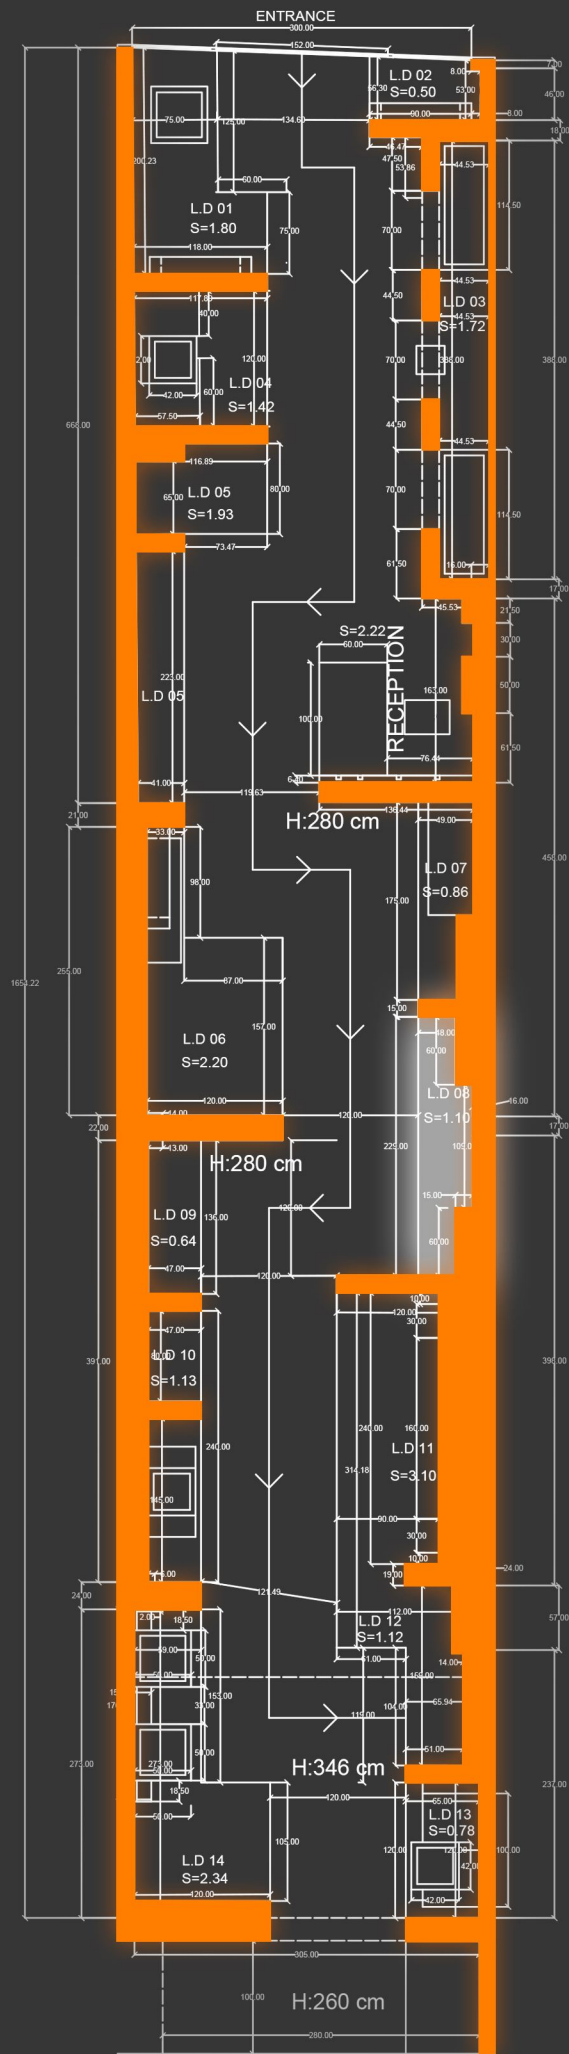

LIVE DECOR 08