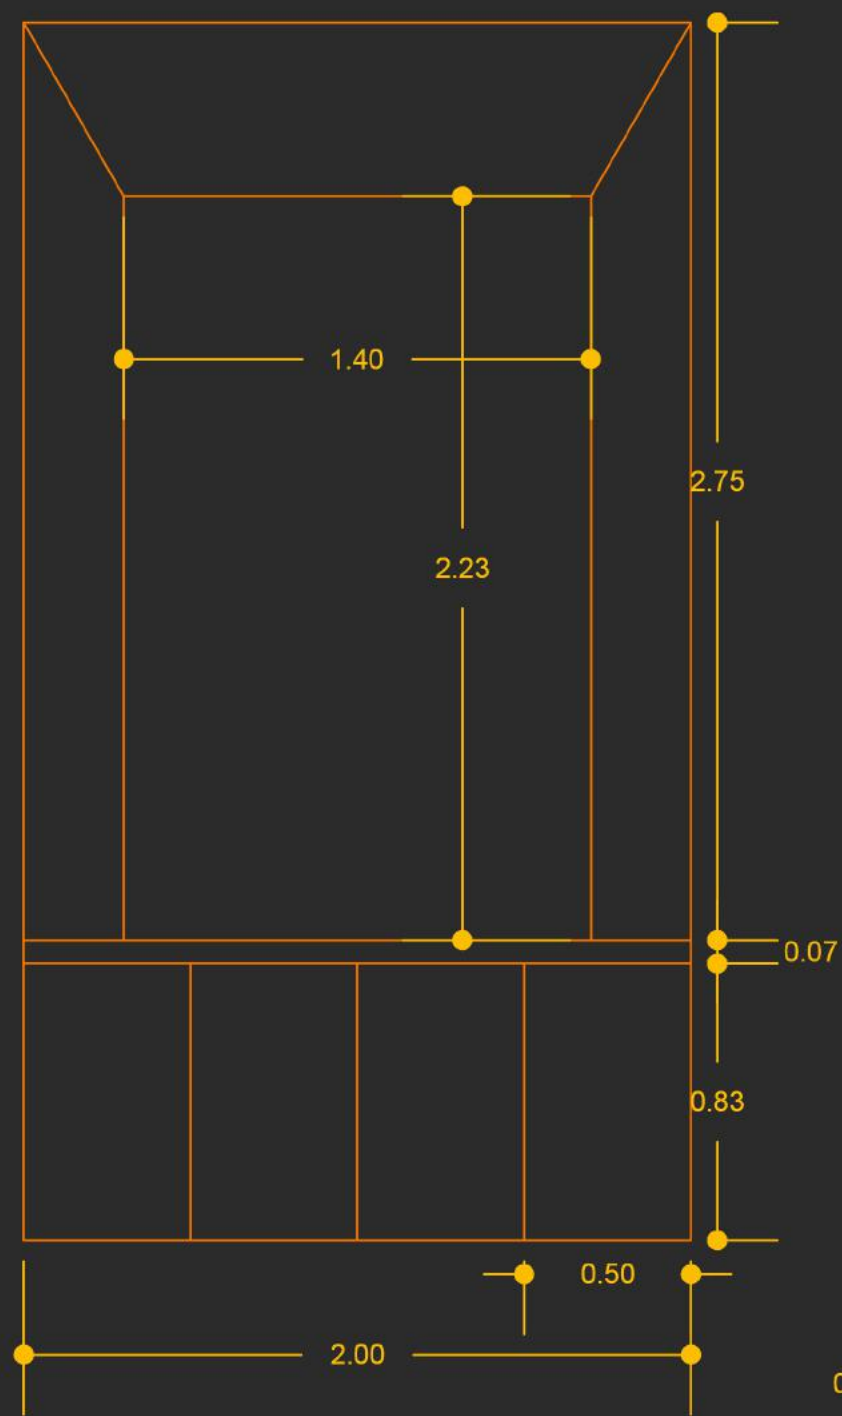

Wood Parquet

Propose Tile 120x240 Cm

Black Stone
Marble

Bar

Leila Nejati

ARTA
VILA PROJECT

Bar

Wood