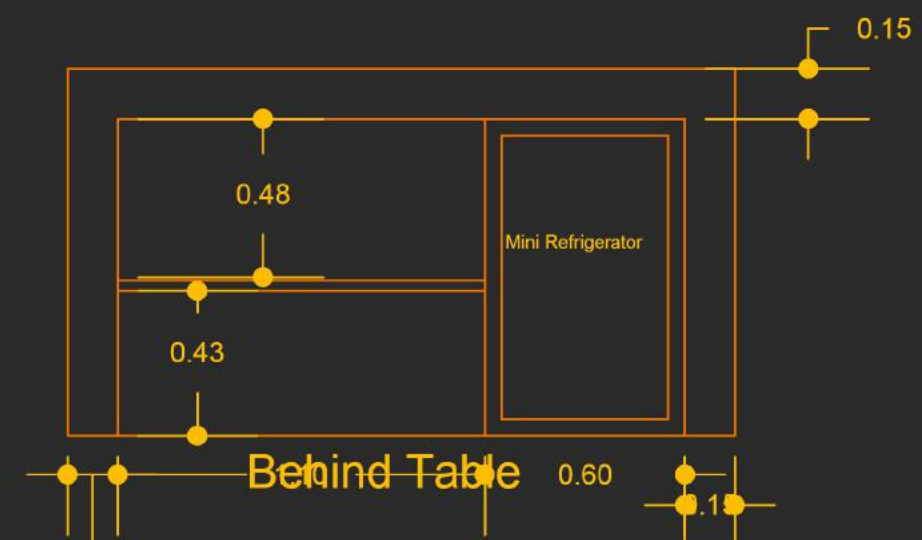

Wood Parquet

Propose Tile 120x240 Cm

Black Stone
Marble

Bar

Leila Nejati

ARTA
VILA PROJECT

Bar

Wood