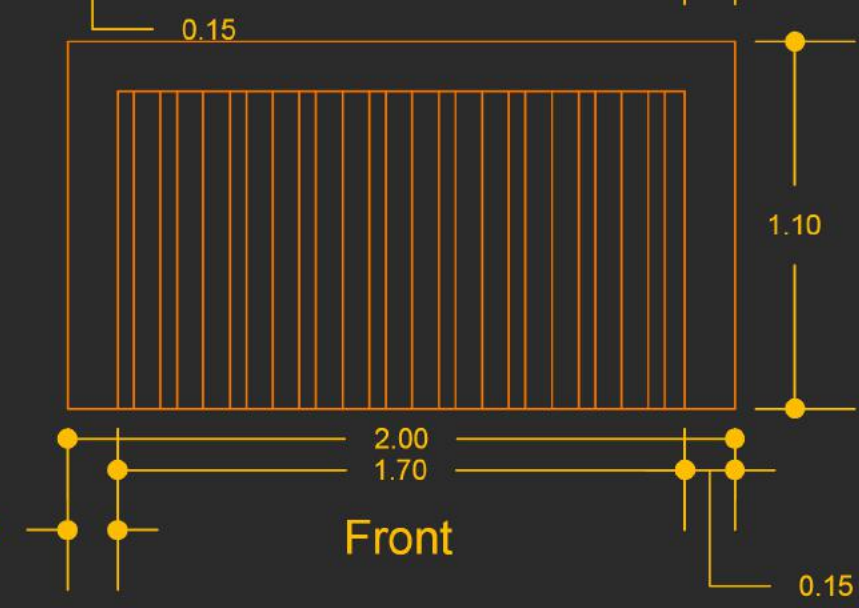

Wood Parquet

Propose Tile 120x240 Cm

Black Stone
Marble

Bar

Leila Nejati

ARTA
VILA PROJECT

Bar

Wood