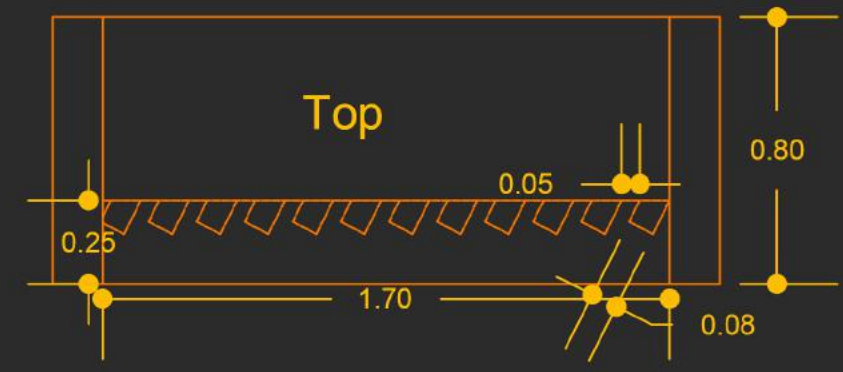

Wood Parquet

Propose Tile 120x240 Cm

Black Stone
Marble

Bar

Leila Nejati

ARTA
VILA PROJECT

Bar

Wood